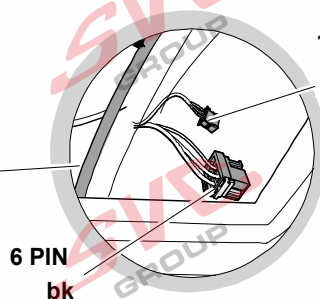

Jsou to elektro přípojky v naší nabídce pro 7 pinů: VW-190-B1 nebo EJ 737342

13Pinů: VW-190-H1 nebo EJ 748242

AUDI A1 Sportsback

11/18 >>

Vozidlo s přípravou pro přípojku tažného zařízení

10 PIN
bk

Vozidlo bez přípravy pro přípojku tažného zařízení