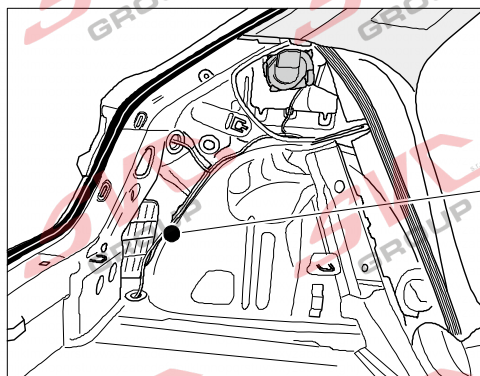

Jsou to elektro přípojky v naší nabídce pro 7 pinů: VW-190-B1 nebo EJ 737342

13Pinů: VW-190-H1 nebo EJ 748242

AUDI A1 Sportsback

11/18 >>

Vozidlo s přípravou pro přípojku tažného zařízení

10 PIN
bk

Vozidlo bez přípravy pro přípojku tažného zařízení