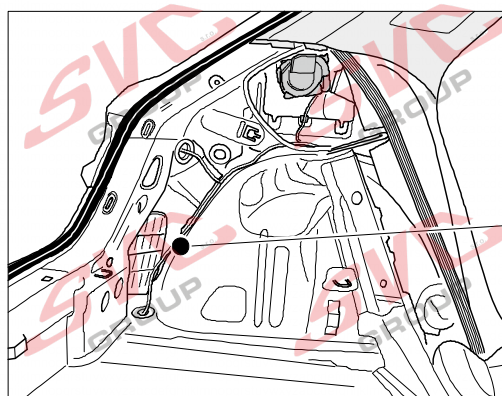

Jsou to elektro přípojky v naší nabídce pro 7 pinů: VW-190-B1 nebo EJ 737342

13Pinů: VW-190-H1 nebo EJ 748242

AUDI A1 Sportsback

11/18 >>

Vozidlo s přípravou pro přípojku tažného zařízení

10 PIN
bk

Vozidlo bez přípravy pro přípojku tažného zařízení