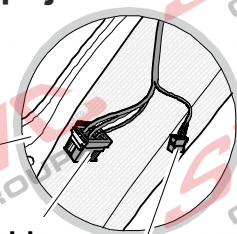

Vozidlo s přípravou pro přípojku tažného zařízení

bk
6 PIN

bk
10 PIN