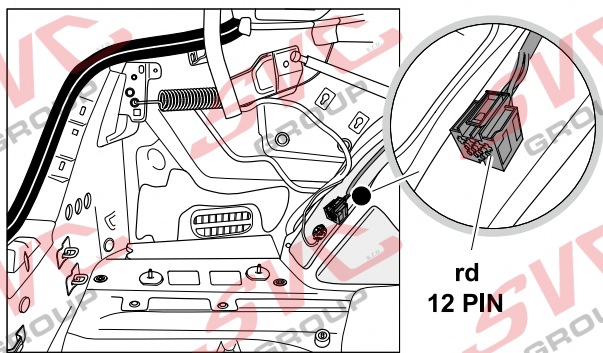

Umístění konektorů pro vozidlo s přípravou a bez přípravy pro tažné zařízení

Nejste li si jistý výbavou vozu použijte elktropřípojku u které se nemusí rozlišovat vozidlo s přípravou a bez přípravy

Jsou to elektro přípojky v naší nabídce pro 7 pinů: VW-190-B1 nebo EJ 737342

13Pinů: VW-190-H1 nebo EJ 748242

VW Passat B8 Variant / Alltrack

11/2014 >>

VW Passat B8 Limousine

11/2014 >>

VW Arteon

06/2017 >>

VW Arteon Shooting Brake

09/2020 >>

Vozidlo s přípravou pro přípojku tažného zařízení

-> 11/2014 ->

11/2014 ->

rd
12 PIN

bk
6 PIN

bk
10 PIN

Vozidlo bez přípravy pro přípojku tažného zařízení

www.svcgroup.cz

SVC GROUP. s.r.o

Průmyslová zóna 179

547 01 Náchod

Česká Republika

SVC GROUP ©-11/19