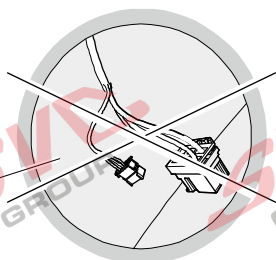

Vozidlo bez přípravy pro přípojku tažného zařízení

www.svcgroup.cz

SVC GROUP. s.r.o

Průmyslová zóna 179

547 01 Náchod

Česká Republika

SVC GROUP ©-11/19