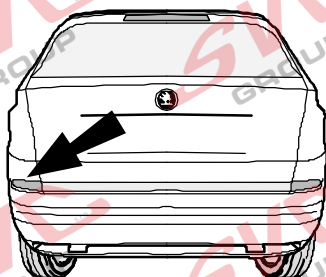

Umístění konektorů pro vozidlo s přípravou a bez přípravy pro tažné zařízení

Nejste li si jistý výbavou vozu použijte elktropřípojku u které se nemusí rozlišovat vozidlo s přípravou a bez přípravy

Jsou to elektro přípojky v naší nabídce pro 7 pinů: VW-190-B1 nebo EJ 737342

13Pinů: VW-190-H1 nebo EJ 748242

SKODA Octavia III		02/2013 > 12/2019
SKODA Octavia III	Combi / Scout	06/2013 > 12/2019
SKODA Octavia IV		01/2020 >
SKODA Octavia IV	Combi	01/2020 >