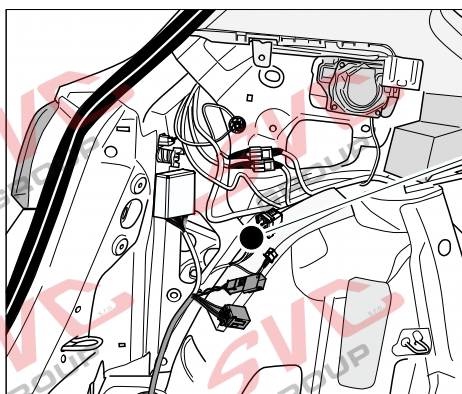

Vozidlo s přípravou pro přípojku tažného zařízení

bk
6 PIN

bk
10 PIN