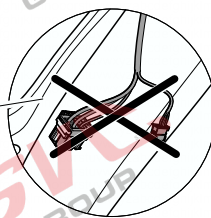

Vozidlo bez přípravy pro přípojku tažného zařízení

www.svcgroup.cz

SVC GROUP. s.r.o

Průmyslová zóna 179

547 01 Náchod

Česká Republika

SVC GROUP ©-11/19