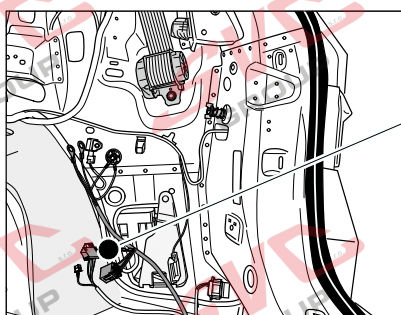

13Pinů: VW-190-H1 nebo EJ 748242

ŠKODA Karog

09/2017 ->

Vozidlo s přípravou pro přípojku tažného zařízení

bk  
6 PIN

bk  
10 PIN

Vozidlo bez přípravy pro přípojku tažného zařízení

[www.svcgroup.cz](http://www.svcgroup.cz)