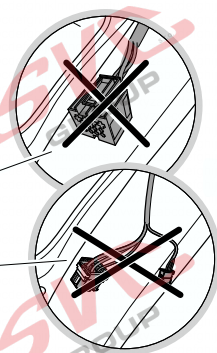

# Umístění konektorů pro vozidlo s přípravou a bez přípravy pro tažné zařízení

Nejste li si jistý výbavou vozu použijte elktropřípojku u které se nemusí rozlišovat vozidlo s přípravou a bez přípravy

Jsou to elektro přípojky v naší nabídce pro 7 pinů: VW-190-B1 nebo EJ 737342

13Pinů: VW-190-H1 nebo EJ 748242

ŠKODA Karog

09/2017 ->

Vozidlo s přípravou pro přípojku tažného zařízení

bk  
6 PIN

bk  
10 PIN

Vozidlo bez přípravy pro přípojku tažného zařízení

[www.svcgroup.cz](http://www.svcgroup.cz)