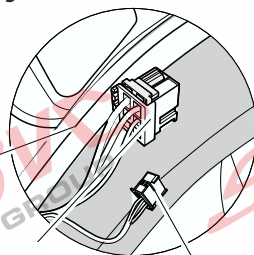

Vozidlo s přípravou pro přípojku tažného zařízení

bk
6 PIN

bk
10 PIN