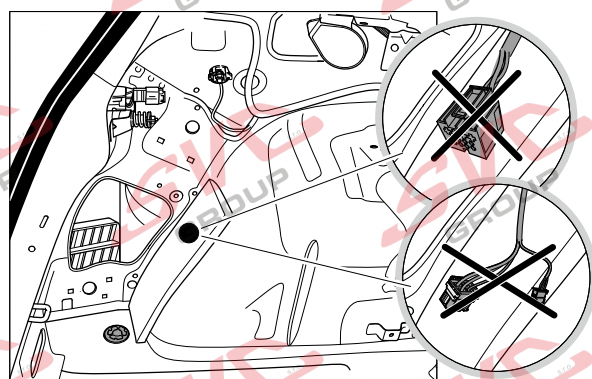

www.svcgroup.cz

SVC GROUP s.r.o

Průmyslová zóna 179

547 01 Náchod

Česká Republika

SVC GROUP ©-11/19