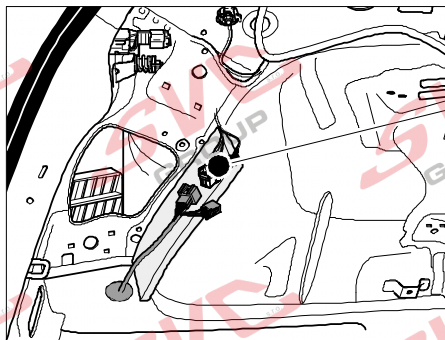

Vozidlo s přípravou pro přípojku tažného zařízení

bk
6 PIN

bk
10 PIN