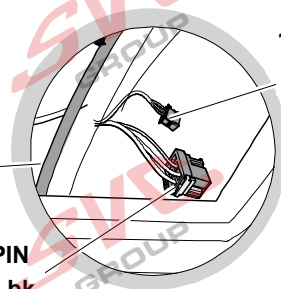

13Pinů: VW-190-H1 nebo EJ 748242

AUDI A1 Sportsback

11/18 >>

Vozidlo s přípravou pro přípojku tažného zařízení

6 PIN
bk

10 PIN
bk

Vozidlo bez přípravy pro přípojku tažného zařízení

www.svcgroup.cz