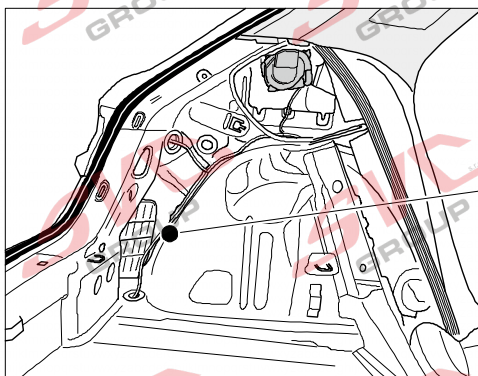

13Pinů: VW-190-H1 nebo EJ 748242

AUDI A1 Sportsback

11/18 >>

Vozidlo s přípravou pro přípojku tažného zařízení

6 PIN
bk

10 PIN
bk

Vozidlo bez přípravy pro přípojku tažného zařízení

www.svcgroup.cz