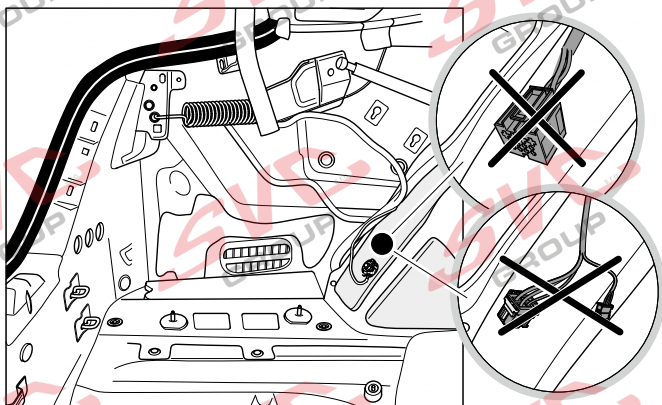

Vozidlo bez přípravy pro přípojku tažného zařízení

www.svcgroup.cz

SVC GROUP. s.r.o

Průmyslová zóna 179

547 01 Náchod

Česká Republika

SVC GROUP ©-11/19