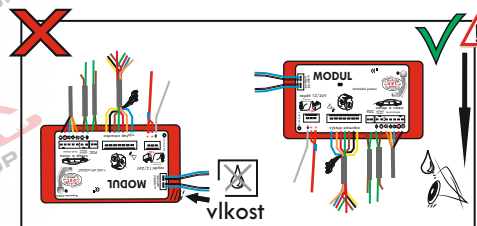

Auto zásuvka zadní vývod

Auto zásuvka SKL boční vývod
zaklápění pod nárazník s prodlouženou zárukou

ISO/DIN 11446