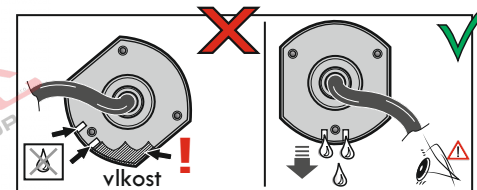

Auto zásuvka zadní vývod

Auto zásuvka SKL boční vývod
zaklápění pod nárazník s prodlouženou zárukou

ISO/DIN 11446