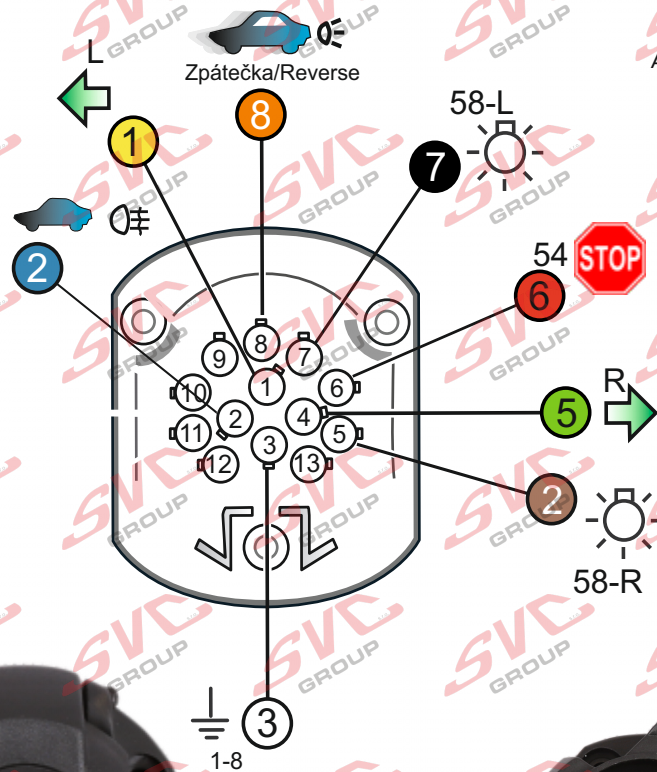

## 13/8 - pinová auto zásuvka

doporučená pro nosiče kol

[www.svccgroup.cz](http://www.svccgroup.cz)

Zapojení 8 pinů v 13 pinové auto zásuvce doporučené pokud se využívá tažné převážně jen pro nosiče kol

1	L	- Žlutá - Yellow	21 W
2		- Modrá - Blue	2x21 W
3	1-8	- Bílá - White	Ukostění pro pin Earth for contact č. 1-8
4	R	- Zelená - Green	21 W
5	58-R	- Hnědá - Brown	21 W
6	54	- Červená - Red	3x21 W
7	58-L	- Černá - Black	21 W