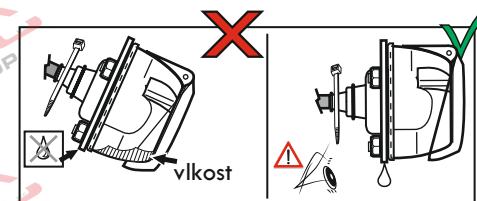

Auto zásuvka zadní vývod

Auto zásuvka SKL boční vývod
zaklápění pod nárazník s prodlouženou zárukou

ISO/DIN 11446