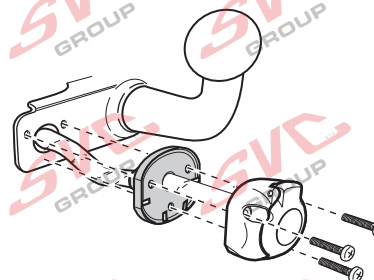

Auto zásuvka zadní vývod

Auto zásuvka SKL boční vývod
zaklápění pod nárazník s prodlouženou zárukou