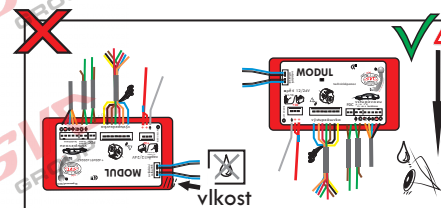

## Zapojení 7 pinové auto zásuvky & zástrčky

1	L	- Žlutá - Yellow	21 W
2	$\emptyset$	- Modrá - Blue	2x21W
3		- Bílá - White	
4	R	- Zelená - Gren	21 W
5	58-R	- Hnědá - Brown	52 W
6	54 $\emptyset$ 1mm	- Červená - Red	3x21 W
7	58-L	- Černá - Black	21 W

Auto zásuvka zadní vývod

Auto zásuvka SKL boční vývod  
zaklápění pod nárazník s prodlouženou zárukou

DIN/ISO 1724

## Zapojení 7 pinové auto zásuvky & zástrčky s mechanickým kontaktem pro odpojení mlhových světel po připojení přívěsného vozíku

1	L	- Žlutá - Yellow	21W
2	$\emptyset$	- Modrá - Blue	2x21W
2a	$\emptyset$	- Sedivá - Grey	
3		- Bílá - White	
4	R	- Zelená - Gren	21W
5	58-R	- Hnědá - Brown	21W
6	54 $\emptyset$ 1mm	- Červená - Red	3x21W
7	58-L	- Černá - Black	21W