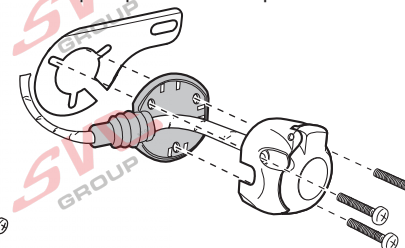

Zapojení 7 auto zásuvky tažné zařízení elektro přípojka

SVC GROUP s.r.o.

SVC Náchod s.r.o.

Vysokov 179
547 01 Náchod
Česká republika

+420 603 360 607 +420 491421021 svc@svgroup.cz

Zapojení auto zásuvky pro tažné zařízení SVC GROUP

7 - pinová auto zásuvka

v ČR nejpoužívanější typ

www.svcgroup.cz

Zapojení 7 pinové auto zásuvky & zástrčky

1	L	- Žlutá - Yellow	21 W
2	$\emptyset$	- Modrá - Blue	2x21W
3		- Bílá - White	
4	R	- Zelená - Gren	21 W
5	58-R	- Hnědá - Brown	52 W
6	54 $\emptyset$1mm	- Červená - Red	3x21 W
7	58-L	- Černá - Black	21 W

Auto zásuvka zadní vývod

Auto zásuvka SKL boční vývod
zaklápění pod nárazník s prodlouženou zárukou

DIN/ISO 1724

Zapojení 7 pinové auto zásuvky & zástrčky s mechanickým kontaktem pro odpojení mlhových světel po připojení přívěsného vozíku

1	L	- Žlutá - Yellow	21W
2	$\emptyset$	- Modrá - Blue	2x21W
2a	$\emptyset$	- Sedivá - Grey	
3		- Bílá - White	
4	R	- Zelená - Gren	21W
5	58-R	- Hnědá - Brown	21W
6	54 $\emptyset$1mm	- Červená - Red	3x21W
7	58-L	- Černá - Black	21W

revize

SVC GROUP © -08-2019

Service **Vitver** Centrum