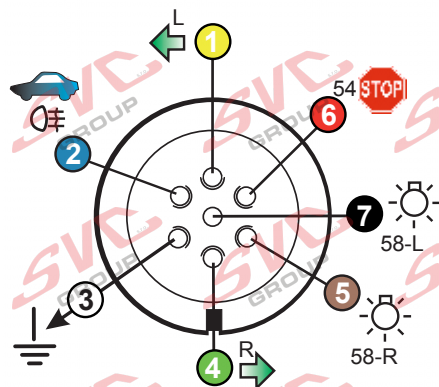

**Zapojení auto zásuvky pro tažné zařízení SVC GROUP**

**7 - pinová auto zásuvka**

v ČR nejpoužívanější typ

[www.svcgroup.cz](http://www.svcgroup.cz)

## Zapojení 7 pinové auto zásuvky & zástrčky

1	L	- Žlutá - Yellow	21 W
2	$\emptyset$	- Modrá - Blue	2x21W
3		- Bílá - White	
4	R	- Zelená - Gren	21 W
5	58-R	- Hnědá - Brown	52 W
6	54 $\emptyset$ 1mm	- Červená - Red	3x21 W
7	58-L	- Černá - Black	21 W