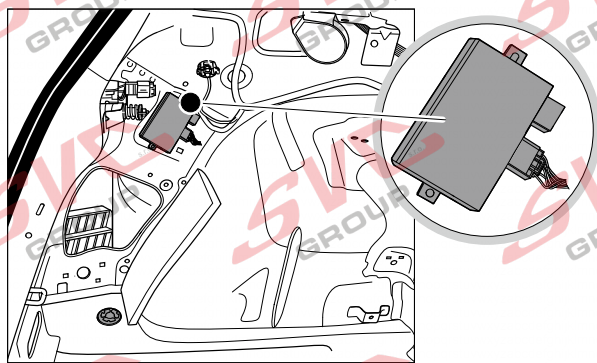

Umístění konektoru pro vozidlo s přípravou a bez přípravy pro tažné zařízení

Nejste li si jistý výbavou vozu použijte elktropřípojku u které se nemusí rozlišovat vozidlo s přípravou a bez přípravy

Jsou to elektro přípojky v naší nabídce pro 7 pinů: VW-190-B1 nebo EJ 737342

13Pinů: VW-190-H1 nebo EJ 748242

SEAT Leon 5F SC/5Door
SEAT Leon 5F ST / X-Perience

02/2013 >> 03/2020

11/2013 >> 05/2020

PR: 1D0 / 1D8 / 1M5

Vozidlo s přípravou pro přípojku tažného zařízení

Typ 1D8

Typ 1M5

rd
12 PIN

Vozidlo bez přípravy pro přípojku tažného zařízení

Typ 1D8 >> 05/14

www.svcgroup.cz

SVC GROUP. s.r.o

Průmyslová zóna 179

547 01 Náchod

Česká Republika

SVC GROUP ©-11/19