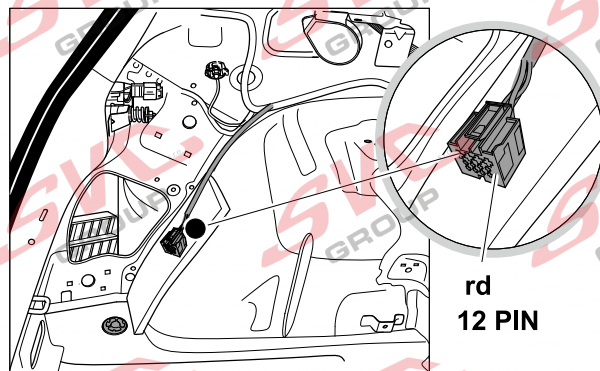

Typ 1M5

rd
12 PIN