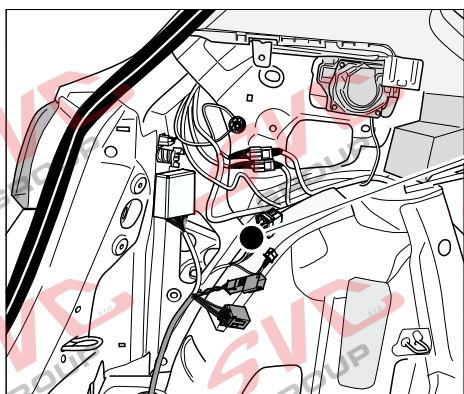

Vozidlo s přípravou pro přípojku tažného zařízení

bk
6 PIN

bk
10 PIN