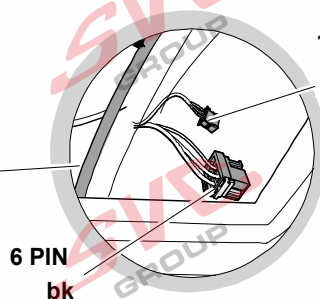

Vozidlo s přípravou pro přípojku tažného zařízení