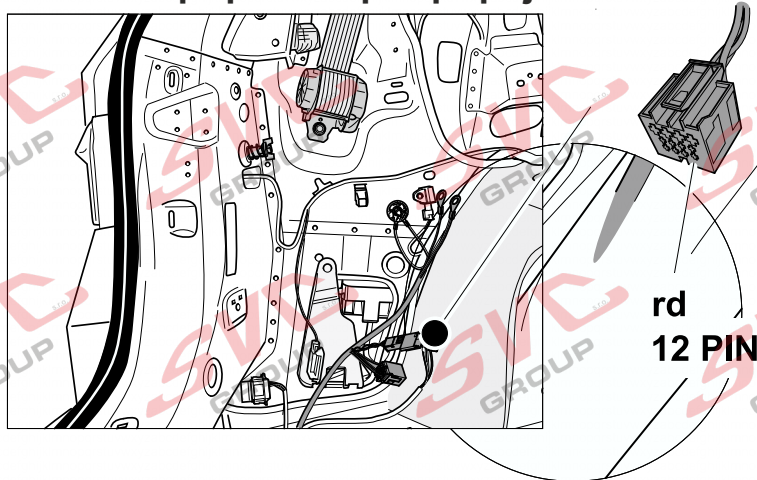

Vozidlo s přípravou pro přípojku tažného zařízení