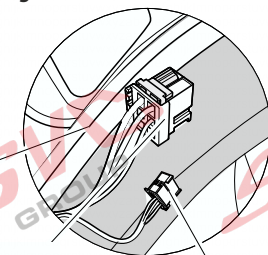

Vozidlo s přípravou pro přípojku tažného zařízení

bk
6 PIN

bk
10 PIN