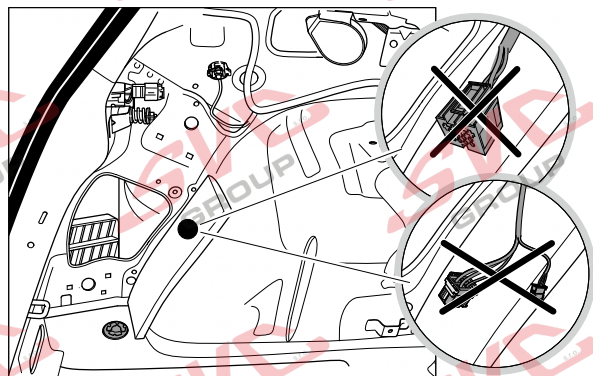

www.svcgroup.cz

SVC GROUP ©-11/19

SVC GROUP. s.r.o

Průmyslová zóna 179
547 01 Náchod
Česká Republika