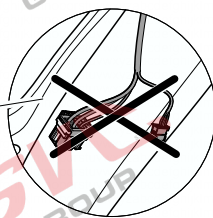

Vozidlo bez přípravy pro přípojku tažného zařízení

www.svcgroup.cz

SVC GROUP. s.r.o

Průmyslová zóna 179

547 01 Náchod

Česká Republika

SVC GROUP ©-11/19