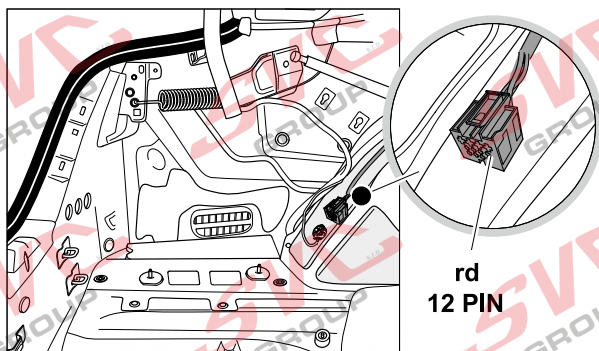

Umístění konektorů pro vozidlo s přípravou a bez přípravy pro tažné zařízení

Nejste li si jistý výbavou vozu použijte elktropřípojku u které se nemusí rozlišovat vozidlo s přípravou a bez přípravy

Jsou to elektro přípojky v naší nabídce pro 7 pinů: VW-190-B1 nebo EJ 737342

13Pinů: VW-190-H1 nebo EJ 748242

VW Passat B8 Variant / Alltrack

11/2014 >>

VW Passat B8 Limousine

11/2014 >>

VW Arteon

06/2017 >>

VW Arteon Shooting Brake

09/2020 >>

Vozidlo s přípravou pro přípojku tažného zařízení

-> 11/2014 ->

11/2014 ->

rd
12 PIN

bk
6 PIN

bk
10 PIN

Vozidlo bez přípravy pro přípojku tažného zařízení

www.svcgroup.cz

SVC GROUP. s.r.o

Průmyslová zóna 179

547 01 Náchod

Česká Republika

SVC GROUP ©-11/19