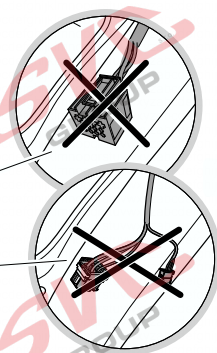

# Umístění konektorů pro vozidlo s přípravou a bez přípravy pro tažné zařízení

Nejste li si jistý výbavou vozu použijte elktropřípojku u které se nemusí rozlišovat vozidlo s přípravou a bez přípravy

Jsou to elektro přípojky v naší nabídce pro 7 pinů: VW-190-B1 nebo EJ 737342

13Pinů: VW-190-H1 nebo EJ 748242

ŠKODA Karog

09/2017 ->

Vozidlo s přípravou pro přípojku tažného zařízení

bk  
6 PIN      bk  
10 PIN

Vozidlo bez přípravy pro přípojku tažného zařízení

[www.svcgroup.cz](http://www.svcgroup.cz)