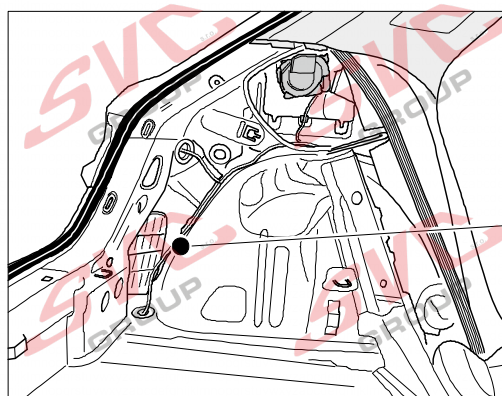

Vozidlo s přípravou pro přípojku tažného zařízení