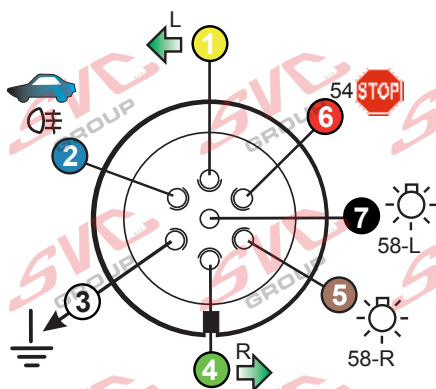

**Zapojení auto zásuvky pro tažné zařízení SVC GROUP**

**7 - pinová auto zásuvka**

v ČR nejpoužívanější typ

[www.svccgroup.cz](http://www.svccgroup.cz)

## Zapojení 7 pinové auto zásuvky & zástrčky

1		L		- Žlutá - Yellow	21 W
2		0		- Modrá - Blue	2x21W
3				- Bílá - White	
4		R		- Zelená - Gren	21 W
5		58-R		- Hnědá - Brown	52 W
6		54		- Červená - Red	3x21 W
7		58-L		- Černá - Black	21 W

## Zapojení 7 pinové auto zásuvky & zástrčky s mechanickým kontaktem pro odpojení mlhových světel po připojení přívěsného vozíku

1		L		- Žlutá - Yellow	21W
2		0		- Modrá - Blue	2x21W
2a		0		- Sedivá - Grey	
3				- Bílá - White	
4		R		- Zelená - Gren	21W
5		58-R		- Hnědá - Brown	21W
6		54		- Červená - Red	3x21W
7		58-L		- Černá - Black	21W