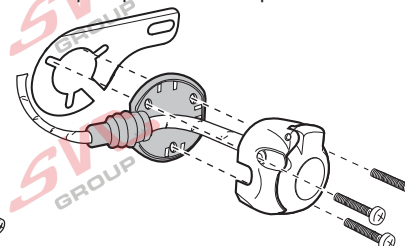

**Zapojení auto zásuvky pro tažné zařízení SVC GROUP**

**7 - pinová auto zásuvka**

v ČR nejpoužívanější typ

[www.svccgroup.cz](http://www.svccgroup.cz)

## Zapojení 7 pinové auto zásuvky & zástrčky

1		L		- Žlutá - Yellow	21 W
2		0		- Modrá - Blue	2x21W
3				- Bílá - White	
4		R		- Zelená - Gren	21 W
5		58-R		- Hnědá - Brown	52 W
6		54		- Červená - Red	3x21 W
7		58-L		- Černá - Black	21 W

Auto zásuvka zadní vývod

Auto zásuvka SKL boční vývod  
zaklápění pod nárazník s prodlouženou zárukou

DIN/ISO 1724