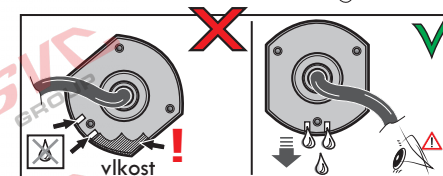

## Zapojení 7 pinové auto zásuvky & zástrčky

1		L		- Žlutá - Yellow	21 W
2		0		- Modrá - Blue	2x21W
3				- Bílá - White	
4		R		- Zelená - Gren	21 W
5		58-R		- Hnědá - Brown	52 W
6		54		- Červená - Red	3x21 W
7		58-L		- Černá - Black	21 W

Auto zásuvka zadní vývod

Auto zásuvka SKL boční vývod  
zaklápění pod nárazník s prodlouženou zárukou

DIN/ISO 1724

## Zapojení 7 pinové auto zásuvky & zástrčky s mechanickým kontaktem pro odpojení mlhových světel po připojení přívěsného vozíku

1		L		- Žlutá - Yellow	21W
2		0		- Modrá - Blue	2x21W
2a		0		- Sedivá - Grey	
3				- Bílá - White	
4		R		- Zelená - Gren	21W
5		58-R		- Hnědá - Brown	21W
6		54		- Červená - Red	3x21W
7		58-L		- Černá - Black	21W