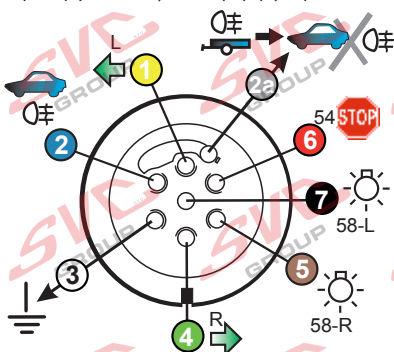

## Zapojení 7 pinové auto zásuvky & zástrčky

1		L		- Žlutá - Yellow	21 W
2		0		- Modrá - Blue	2x21W
3				- Bílá - White	
4		R		- Zelená - Gren	21 W
5		58-R		- Hnědá - Brown	52 W
6		54		- Červená - Red	3x21 W
7		58-L		- Černá - Black	21 W

## Zapojení 7 pinové auto zásuvky & zástrčky s mechanickým kontaktem pro odpojení mlhových světel po připojení přívěsného vozíku

1		L		- Žlutá - Yellow	21W
2		0		- Modrá - Blue	2x21W
2a		0		- Sedivá - Grey	
3				- Bílá - White	
4		R		- Zelená - Gren	21W
5		58-R		- Hnědá - Brown	21W
6		54		- Červená - Red	3x21W
7		58-L		- Černá - Black	21W