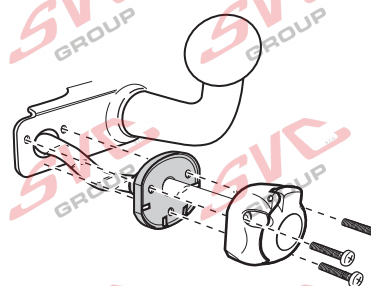

**Zapojení auto zásuvky pro tažné zařízení SVC GROUP**

**7 - pinová auto zásuvka**

v ČR nejpoužívanější typ

[www.svccgroup.cz](http://www.svccgroup.cz)

## Zapojení 7 pinové auto zásuvky & zástrčky

1		L		- Žlutá - Yellow	21 W
2		0		- Modrá - Blue	2x21W
3				- Bílá - White	
4		R		- Zelená - Gren	21 W
5		58-R		- Hnědá - Brown	52 W
6		54		- Červená - Red	3x21 W
7		58-L		- Černá - Black	21 W

Auto zásuvka zadní vývod

Auto zásuvka SKL boční vývod  
zaklápění pod nárazník s prodlouženou zárukou

DIN/ISO 1724