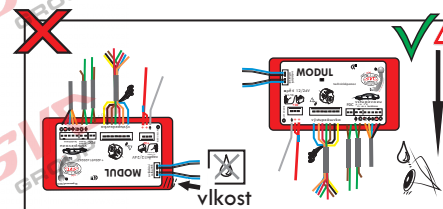

**Zapojení auto zásuvky pro tažné zařízení SVC GROUP**

**7 - pinová auto zásuvka**

v ČR nejpoužívanější typ

[www.svccgroup.cz](http://www.svccgroup.cz)

## Zapojení 7 pinové auto zásuvky & zástrčky

1		L		- Žlutá - Yellow	21 W
2		0		- Modrá - Blue	2x21W
3				- Bílá - White	
4		R		- Zelená - Gren	21 W
5		58-R		- Hnědá - Brown	52 W
6		54		- Červená - Red	3x21 W
7		58-L		- Černá - Black	21 W

Auto zásuvka zadní vývod

Auto zásuvka SKL boční vývod  
zaklápění pod nárazník s prodlouženou zárukou

DIN/ISO 1724

## Zapojení 7 pinové auto zásuvky & zástrčky s mechanickým kontaktem pro odpojení mlhových světel po připojení přívěsného vozíku

1		L		- Žlutá - Yellow	21W
2		0		- Modrá - Blue	2x21W
2a		0		- Sedivá - Grey	
3				- Bílá - White	
4		R		- Zelená - Gren	21W
5		58-R		- Hnědá - Brown	21W
6		54		- Červená - Red	3x21W
7		58-L		- Černá - Black	21W