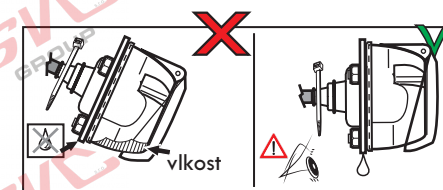

Zapojení 7 pinové auto zásuvky & zástrčky s mechanickým kontaktem pro odpojení mlhových světel po připojení přívěsného vozíku

1		L		- Žlutá - Yellow	21W
2		0		- Modrá - Blue	2x21W
2a		0		- Sedivá - Grey	
3				- Bílá - White	
4		R		- Zelená - Gren	21W
5		58-R		- Hnědá - Brown	21W
6		54		- Červená - Red	3x21W
7		58-L		- Černá - Black	21W