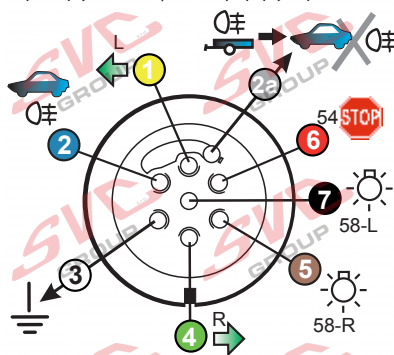

7 - pinová auto zásuvka

v ČR nejpoužívanější typ

www.svccgroup.cz

Zapojení 7 pinové auto zásuvky & zástrčky

| | | | |
|---|--------------------|---------------------|--------|
| 1 | L | - Žlutá - Yellow | 21 W |
| 2 | \emptyset | - Modrá - Blue | 2x21W |
| 3 | | - Bílá - White | |
| 4 | R | - Zelená - Gren | 21 W |
| 5 | 58-R | - Hnědá - Brown | 52 W |
| 6 | 54 \emptyset 1mm | - Červená - Red | 3x21 W |
| 7 | 58-L | - Černá - Black | 21 W |

Auto zásuvka zadní vývod

Auto zásuvka SKL boční vývod
zaklápění pod nárazník s prodlouženou zárukou

DIN/ISO 1724

Zapojení 7 pinové auto zásuvky & zástrčky s mechanickým kontaktem pro odpojení mlhových světel po připojení přívěsného vozíku

| | | | |
|----|--------------------|---------------------|-------|
| 1 | L | - Žlutá - Yellow | 21W |
| 2 | \emptyset | - Modrá - Blue | 2x21W |
| 2a | \emptyset | - Sedivá - Grey | |
| 3 | | - Bílá - White | |
| 4 | R | - Zelená - Gren | 21W |
| 5 | 58-R | - Hnědá - Brown | 21W |
| 6 | 54 \emptyset 1mm | - Červená - Red | 3x21W |
| 7 | 58-L | - Černá - Black | 21W |