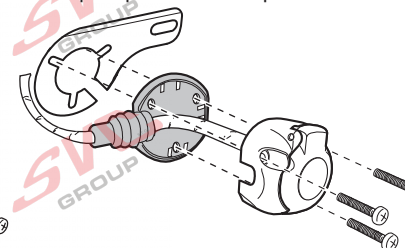

7 - pinová auto zásuvka

v ČR nejpoužívanější typ

www.svccgroup.cz

Zapojení 7 pinové auto zásuvky & zástrčky

| | | | |
|---|--------------------|---------------------|--------|
| 1 | L | - Žlutá - Yellow | 21 W |
| 2 | \emptyset | - Modrá - Blue | 2x21W |
| 3 | | - Bílá - White | |
| 4 | R | - Zelená - Gren | 21 W |
| 5 | 58-R | - Hnědá - Brown | 52 W |
| 6 | 54 \emptyset 1mm | - Červená - Red | 3x21 W |
| 7 | 58-L | - Černá - Black | 21 W |

Auto zásuvka zadní vývod

Auto zásuvka SKL boční vývod
zaklápění pod nárazník s prodlouženou zárukou

DIN/ISO 1724

Zapojení 7 pinové auto zásuvky & zástrčky s mechanickým kontaktem pro odpojení mlhových světel po připojení přívěsného vozíku