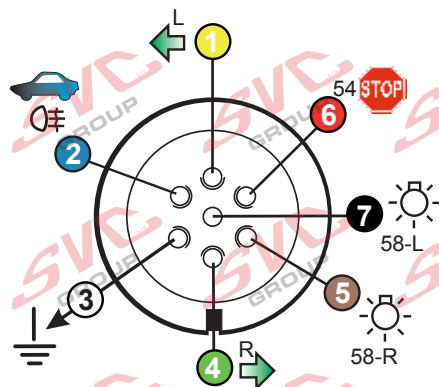

7 - pinová auto zásuvka

v ČR nejpoužívanější typ

www.svccgroup.cz

Zapojení 7 pinové auto zásuvky & zástrčky

| | | | |
|---|--------------------|---------------------|--------|
| 1 | L | - Žlutá - Yellow | 21 W |
| 2 | \emptyset | - Modrá - Blue | 2x21W |
| 3 | | - Bílá - White | |
| 4 | R | - Zelená - Gren | 21 W |
| 5 | 58-R | - Hnědá - Brown | 52 W |
| 6 | 54 \emptyset 1mm | - Červená - Red | 3x21 W |
| 7 | 58-L | - Černá - Black | 21 W |

Auto zásuvka zadní vývod

Auto zásuvka SKL boční vývod
zaklápění pod nárazník s prodlouženou zárukou

DIN/ISO 1724

Zapojení 7 pinové auto zásuvky & zástrčky s mechanickým kontaktem pro odpojení mlhových světel po připojení přívěsného vozíku

| | | | |
|----|--------------------|---------------------|-------|
| 1 | L | - Žlutá - Yellow | 21W |
| 2 | \emptyset | - Modrá - Blue | 2x21W |
| 2a | \emptyset | - Sedivá - Grey | |
| 3 | | - Bílá - White | |
| 4 | R | - Zelená - Gren | 21W |
| 5 | 58-R | - Hnědá - Brown | 21W |
| 6 | 54 \emptyset 1mm | - Červená - Red | 3x21W |
| 7 | 58-L | - Černá - Black | 21W |