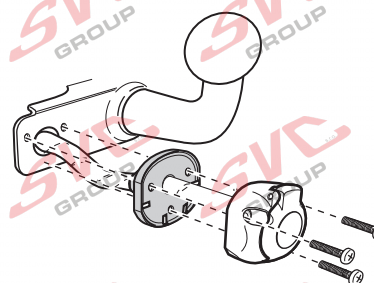

7 - pinová auto zásuvka

v ČR nejpoužívanější typ

www.svccgroup.cz

Zapojení 7 pinové auto zásuvky & zástrčky

| | | | |
|---|--------------------|---------------------|--------|
| 1 | L | - Žlutá - Yellow | 21 W |
| 2 | \emptyset | - Modrá - Blue | 2x21W |
| 3 | | - Bílá - White | |
| 4 | R | - Zelená - Gren | 21 W |
| 5 | 58-R | - Hnědá - Brown | 52 W |
| 6 | 54 \emptyset 1mm | - Červená - Red | 3x21 W |
| 7 | 58-L | - Černá - Black | 21 W |

Auto zásuvka zadní vývod

Auto zásuvka SKL boční vývod
zaklápění pod nárazník s prodlouženou zárukou

DIN/ISO 1724

Zapojení 7 pinové auto zásuvky & zástrčky s mechanickým kontaktem pro odpojení mlhových světel po připojení přívěsného vozíku