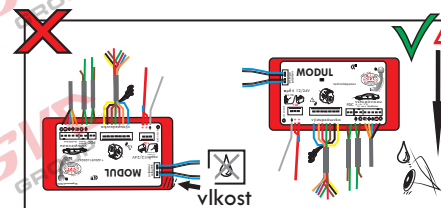

7 - pinová auto zásuvka

v ČR nejpoužívanější typ

www.svccgroup.cz

Zapojení 7 pinové auto zásuvky & zástrčky

| | | | |
|---|--------------------|---------------------|--------|
| 1 | L | - Žlutá - Yellow | 21 W |
| 2 | \emptyset | - Modrá - Blue | 2x21W |
| 3 | | - Bílá - White | |
| 4 | R | - Zelená - Gren | 21 W |
| 5 | 58-R | - Hnědá - Brown | 52 W |
| 6 | 54 \emptyset 1mm | - Červená - Red | 3x21 W |
| 7 | 58-L | - Černá - Black | 21 W |

Auto zásuvka zadní vývod

Auto zásuvka SKL boční vývod
zaklápění pod nárazník s prodlouženou zárukou

DIN/ISO 1724

Zapojení 7 pinové auto zásuvky & zástrčky s mechanickým kontaktem pro odpojení mlhových světel po připojení přívěsného vozíku

| | | | |
|----|--------------------|---------------------|-------|
| 1 | L | - Žlutá - Yellow | 21W |
| 2 | \emptyset | - Modrá - Blue | 2x21W |
| 2a | \emptyset | - Sedivá - Grey | |
| 3 | | - Bílá - White | |
| 4 | R | - Zelená - Gren | 21W |
| 5 | 58-R | - Hnědá - Brown | 21W |
| 6 | 54 \emptyset 1mm | - Červená - Red | 3x21W |
| 7 | 58-L | - Černá - Black | 21W |