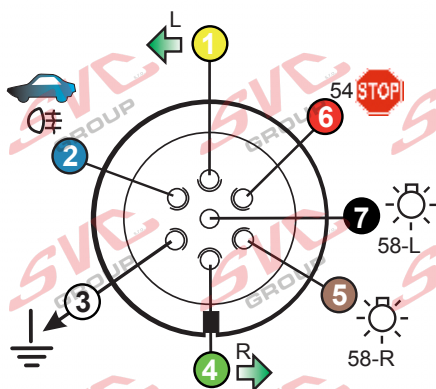

**Zapojení auto zásuvky pro tažné zařízení SVC GROUP**

**7 - pinová auto zásuvka**

v ČR nejpoužívanější typ

[www.svcgroup.cz](http://www.svcgroup.cz)

## Zapojení 7 pinové auto zásuvky & zástrčky

1		L		- Žlutá - Yellow	21 W
2		0		- Modrá - Blue	2x21W
3				- Bílá - White	
4		R		- Zelená - Gren	21 W
5		58-R		- Hnědá - Brown	52 W
6		54		- Červená - Red	3x21 W
7		58-L		- Černá - Black	21 W

## Zapojení 7 pinové auto zásuvky & zástrčky s mechanickým kontaktem pro odpojení mlhových světel po připojení přívěsného vozíku

1		L		- Žlutá - Yellow	21W
2		0		- Modrá - Blue	2x21W
2a		0		- Sedivá - Grey	
3				- Bílá - White	
4		R		- Zelená - Gren	21W
5		58-R		- Hnědá - Brown	21W
6		54		- Červená - Red	3x21W
7		58-L		- Černá - Black	21W