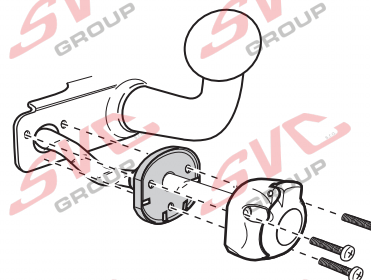

**Zapojení auto zásuvky pro tažné zařízení SVC GROUP**

**7 - pinová auto zásuvka**

v ČR nejpoužívanější typ

[www.svcgroup.cz](http://www.svcgroup.cz)

## Zapojení 7 pinové auto zásuvky & zástrčky

1		L		- Žlutá - Yellow	21 W
2		0		- Modrá - Blue	2x21W
3				- Bílá - White	
4		R		- Zelená - Gren	21 W
5		58-R		- Hnědá - Brown	52 W
6		54		- Červená - Red	3x21 W
7		58-L		- Černá - Black	21 W

Auto zásuvka zadní vývod

Auto zásuvka SKL boční vývod  
zaklápění pod nárazník s prodlouženou zárukou

DIN/ISO 1724