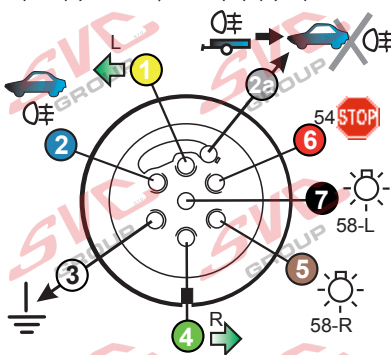

## Zapojení 7 pinové auto zásuvky & zástrčky

1		L		- Žlutá - Yellow	21 W
2		0		- Modrá - Blue	2x21W
3				- Bílá - White	
4		R		- Zelená - Gren	21 W
5		58-R		- Hnědá - Brown	52 W
6		54		- Červená - Red	3x21 W
7		58-L		- Černá - Black	21 W

## Zapojení 7 pinové auto zásuvky & zástrčky s mechanickým kontaktem pro odpojení mlhových světel po připojení přívěsného vozíku

1		L		- Žlutá - Yellow	21W
2		0		- Modrá - Blue	2x21W
2a		0		- Sedivá - Grey	
3				- Bílá - White	
4		R		- Zelená - Gren	21W
5		58-R		- Hnědá - Brown	21W
6		54		- Červená - Red	3x21W
7		58-L		- Černá - Black	21W