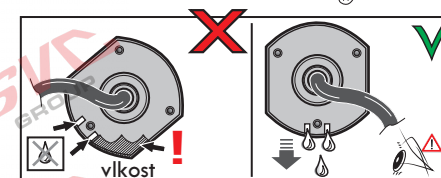

## Zapojení 7 pinové auto zásuvky & zástrčky

1		L		- Žlutá - Yellow	21 W
2		0		- Modrá - Blue	2x21W
3				- Bílá - White	
4		R		- Zelená - Gren	21 W
5		58-R		- Hnědá - Brown	52 W
6		54		- Červená - Red	3x21 W
7		58-L		- Černá - Black	21 W

Auto zásuvka zadní vývod

Auto zásuvka SKL boční vývod  
zaklápění pod nárazník s prodlouženou zárukou

DIN/ISO 1724

## Zapojení 7 pinové auto zásuvky & zástrčky s mechanickým kontaktem pro odpojení mlhových světel po připojení přívěsného vozíku

1		L		- Žlutá - Yellow	21W
2		0		- Modrá - Blue	2x21W
2a		0		- Sedivá - Grey	
3				- Bílá - White	
4		R		- Zelená - Gren	21W
5		58-R		- Hnědá - Brown	21W
6		54		- Červená - Red	3x21W
7		58-L		- Černá - Black	21W