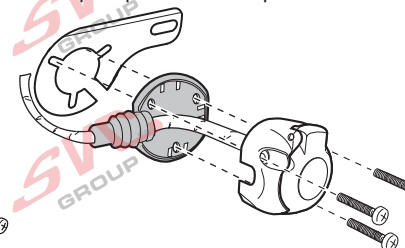

**Zapojení auto zásuvky pro tažné zařízení SVC GROUP**

**7 - pinová auto zásuvka**

v ČR nejpoužívanější typ

[www.svcgroup.cz](http://www.svcgroup.cz)

## Zapojení 7 pinové auto zásuvky & zástrčky

1		L		- Žlutá - Yellow	21 W
2		0		- Modrá - Blue	2x21W
3				- Bílá - White	
4		R		- Zelená - Gren	21 W
5		58-R		- Hnědá - Brown	52 W
6		54		- Červená - Red	3x21 W
7		58-L		- Černá - Black	21 W

Auto zásuvka zadní vývod

Auto zásuvka SKL boční vývod  
zaklápění pod nárazník s prodlouženou zárukou

DIN/ISO 1724