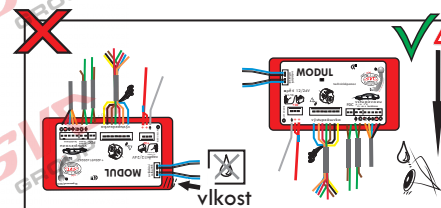

**Zapojení auto zásuvky pro tažné zařízení SVC GROUP**

**7 - pinová auto zásuvka**

v ČR nejpoužívanější typ

[www.svcgroup.cz](http://www.svcgroup.cz)

## Zapojení 7 pinové auto zásuvky & zástrčky

1		L		- Žlutá - Yellow	21 W
2		0		- Modrá - Blue	2x21W
3				- Bílá - White	
4		R		- Zelená - Gren	21 W
5		58-R		- Hnědá - Brown	52 W
6		54		- Červená - Red	3x21 W
7		58-L		- Černá - Black	21 W

Auto zásuvka zadní vývod

Auto zásuvka SKL boční vývod  
zaklápění pod nárazník s prodlouženou zárukou

DIN/ISO 1724

## Zapojení 7 pinové auto zásuvky & zástrčky s mechanickým kontaktem pro odpojení mlhových světel po připojení přívěsného vozíku

1		L		- Žlutá - Yellow	21W
2		0		- Modrá - Blue	2x21W
2a		0		- Sedivá - Grey	
3				- Bílá - White	
4		R		- Zelená - Gren	21W
5		58-R		- Hnědá - Brown	21W
6		54		- Červená - Red	3x21W
7		58-L		- Černá - Black	21W