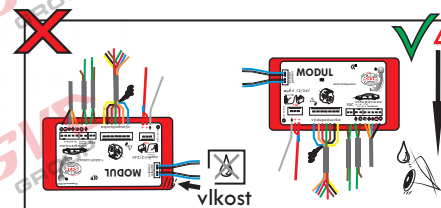

7 - pinová auto zásuvka

v ČR nejpoužívanější typ

www.svcgroup.cz

Zapojení 7 pinové auto zásuvky & zástrčky

1	L	- Žlutá - Yellow	21 W
2		- Modrá - Blue	2x21W
3		- Bílá - White	
4	R	- Zelená - Gren	21 W
5	58-R	- Hnědá - Brown	52 W
6	54 ø1mm	- Červená - Red	3x21 W
7	58-L	- Černá - Black	21 W

Auto zásuvka zadní vývod

Auto zásuvka SKL boční vývod
zaklápění pod nárazník s prodlouženou zárukou

DIN/ISO 1724

Zapojení 7 pinové auto zásuvky & zástrčky s mechanickým kontaktem pro odpojení mlhových světel po připojení přívěsného vozíku

1	L	- Žlutá - Yellow	21W
2		- Modrá - Blue	2x21W
2a		- Sedivá - Grey	
3		- Bílá - White	
4	R	- Zelená - Gren	21W
5	58-R	- Hnědá - Brown	21W
6	54 ø1mm	- Červená - Red	3x21W
7	58-L	- Černá - Black	21W

revize