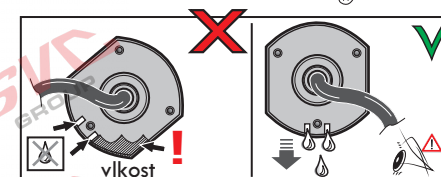

Zapojení 7 pinové auto zásuvky & zástrčky s mechanickým kontaktem pro odpojení mlhových světel po připojení přívěsného vozíku

1	L	- Žlutá - Yellow	21W
2		- Modrá - Blue	2x21W
2a		- Sedivá - Grey	
3		- Bílá - White	
4	R	- Zelená - Gren	21W
5	58-R	- Hnědá - Brown	21W
6	54 ø1mm	- Červená - Red	3x21W
7	58-L	- Černá - Black	21W