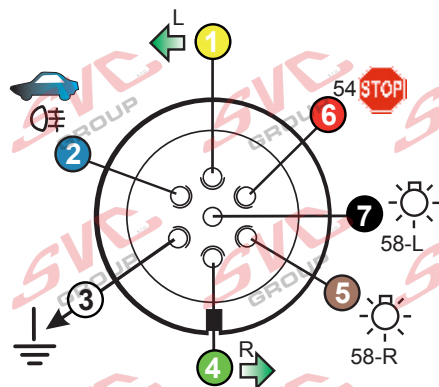

7 - pinová auto zásuvka

v ČR nejpoužívanější typ

www.svcgroup.cz

Zapojení 7 pinové auto zásuvky & zástrčky

1	L	- Žlutá - Yellow	21 W
2		- Modrá - Blue	2x21W
3		- Bílá - White	
4	R	- Zelená - Gren	21 W
5	58-R	- Hnědá - Brown	52 W
6	54 ø1mm	- Červená - Red	3x21 W
7	58-L	- Černá - Black	21 W

Auto zásuvka zadní vývod

Auto zásuvka SKL boční vývod
zaklápění pod nárazník s prodlouženou zárukou

DIN/ISO 1724

Zapojení 7 pinové auto zásuvky & zástrčky s mechanickým kontaktem pro odpojení mlhových světel po připojení přívěsného vozíku

1	L	- Žlutá - Yellow	21W
2		- Modrá - Blue	2x21W
2a		- Sedivá - Grey	
3		- Bílá - White	
4	R	- Zelená - Gren	21W
5	58-R	- Hnědá - Brown	21W
6	54 ø1mm	- Červená - Red	3x21W
7	58-L	- Černá - Black	21W

revize