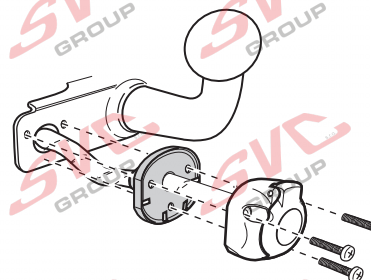

7 - pinová auto zásuvka

v ČR nejpoužívanější typ

www.svcgroup.cz

Zapojení 7 pinové auto zásuvky & zástrčky

1	L	- Žlutá - Yellow	21 W
2		- Modrá - Blue	2x21W
3		- Bílá - White	
4	R	- Zelená - Gren	21 W
5	58-R	- Hnědá - Brown	52 W
6	54 ø1mm	- Červená - Red	3x21 W
7	58-L	- Černá - Black	21 W

Auto zásuvka zadní vývod

Auto zásuvka SKL boční vývod
zaklápění pod nárazník s prodlouženou zárukou

DIN/ISO 1724

Zapojení 7 pinové auto zásuvky & zástrčky s mechanickým kontaktem pro odpojení mlhových světel po připojení přívěsného vozíku