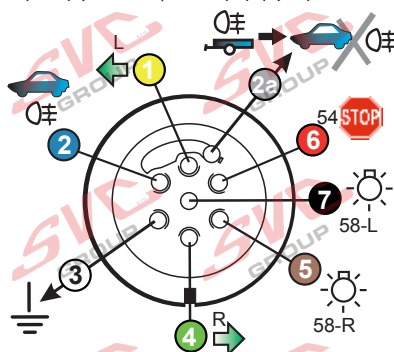

7 - pinová auto zásuvka

v ČR nejpoužívanější typ

www.svcgroup.cz

Zapojení 7 pinové auto zásuvky & zástrčky

1	L	- Žlutá - Yellow	21 W
2		- Modrá - Blue	2x21W
3		- Bílá - White	
4	R	- Zelená - Gren	21 W
5	58-R	- Hnědá - Brown	52 W
6	54 ø1mm	- Červená - Red	3x21 W
7	58-L	- Černá - Black	21 W

Auto zásuvka zadní vývod

Auto zásuvka SKL boční vývod
zaklápění pod nárazník s prodlouženou zárukou

DIN/ISO 1724

Zapojení 7 pinové auto zásuvky & zástrčky s mechanickým kontaktem pro odpojení mlhových světel po připojení přívěsného vozíku

1	L	- Žlutá - Yellow	21W
2		- Modrá - Blue	2x21W
2a		- Sedivá - Grey	
3		- Bílá - White	
4	R	- Zelená - Gren	21W
5	58-R	- Hnědá - Brown	21W
6	54 ø1mm	- Červená - Red	3x21W
7	58-L	- Černá - Black	21W

revize