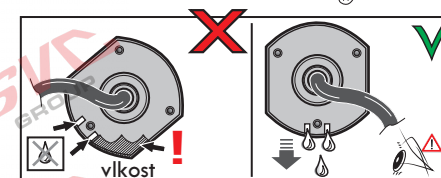

## Zapojení 7 pinové auto zásuvky & zástrčky

1	L	- Žlutá - Yellow	21 W
2	$\emptyset$	- Modrá - Blue	2x21W
3		- Bílá - White	
4	R	- Zelená - Gren	21 W
5	58-R	- Hnědá - Brown	52 W
6	54 $\emptyset$ 1mm	- Červená - Red	3x21 W
7	58-L	- Černá - Black	21 W

Auto zásuvka zadní vývod

Auto zásuvka SKL boční vývod  
zaklápění pod nárazník s prodlouženou zárukou

DIN/ISO 1724

## Zapojení 7 pinové auto zásuvky & zástrčky s mechanickým kontaktem pro odpojení mlhových světel po připojení přívěsného vozíku

1	L	- Žlutá - Yellow	21W
2	$\emptyset$	- Modrá - Blue	2x21W
2a	$\emptyset$	- Sedivá - Grey	
3		- Bílá - White	
4	R	- Zelená - Gren	21W
5	58-R	- Hnědá - Brown	21W
6	54 $\emptyset$ 1mm	- Červená - Red	3x21W
7	58-L	- Černá - Black	21W