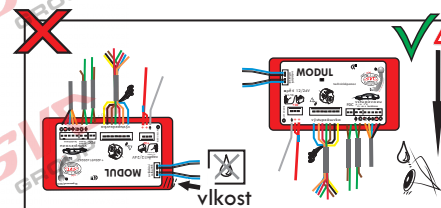

Zapojení auto zásuvky pro tažné zařízení SVC GROUP

7 - pinová auto zásuvka

v ČR nejpoužívanější typ

[www.svcgroup.cz](http://www.svcgroup.cz)

## Zapojení 7 pinové auto zásuvky & zástrčky

1	L	- Žlutá - Yellow	21 W
2	$\emptyset$	- Modrá - Blue	2x21W
3		- Bílá - White	
4	R	- Zelená - Gren	21 W
5	58-R	- Hnědá - Brown	52 W
6	54 $\emptyset$ 1mm	- Červená - Red	3x21 W
7	58-L	- Černá - Black	21 W

Auto zásuvka zadní vývod

Auto zásuvka SKL boční vývod  
zaklápění pod nárazník s prodlouženou zárukou

DIN/ISO 1724

## Zapojení 7 pinové auto zásuvky & zástrčky s mechanickým kontaktem pro odpojení mlhových světel po připojení přívěsného vozíku

1	L	- Žlutá - Yellow	21W
2	$\emptyset$	- Modrá - Blue	2x21W
2a	$\emptyset$	- Sedivá - Grey	
3		- Bílá - White	
4	R	- Zelená - Gren	21W
5	58-R	- Hnědá - Brown	21W
6	54 $\emptyset$ 1mm	- Červená - Red	3x21W
7	58-L	- Černá - Black	21W