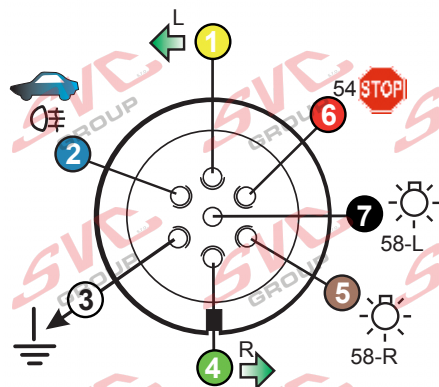

Zapojení auto zásuvky pro tažné zařízení SVC GROUP

7 - pinová auto zásuvka

v ČR nejpoužívanější typ

[www.svcgroup.cz](http://www.svcgroup.cz)

## Zapojení 7 pinové auto zásuvky & zástrčky

1	L	- Žlutá - Yellow	21 W
2	$\emptyset$	- Modrá - Blue	2x21W
3		- Bílá - White	
4	R	- Zelená - Gren	21 W
5	58-R	- Hnědá - Brown	52 W
6	54 $\emptyset$ 1mm	- Červená - Red	3x21 W
7	58-L	- Černá - Black	21 W

## Zapojení 7 pinové auto zásuvky & zástrčky s mechanickým kontaktem pro odpojení mlhových světel po připojení přívěsného vozíku

1	L	- Žlutá - Yellow	21W
2	$\emptyset$	- Modrá - Blue	2x21W
2a	$\emptyset$	- Sedivá - Grey	
3		- Bílá - White	
4	R	- Zelená - Gren	21W
5	58-R	- Hnědá - Brown	21W
6	54 $\emptyset$ 1mm	- Červená - Red	3x21W
7	58-L	- Černá - Black	21W