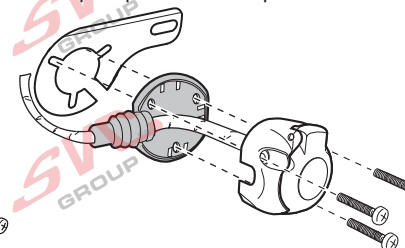

Zapojení auto zásuvky pro tažné zařízení SVC GROUP

7 - pinová auto zásuvka

v ČR nejpoužívanější typ

[www.svcgroup.cz](http://www.svcgroup.cz)

## Zapojení 7 pinové auto zásuvky & zástrčky

1	L	- Žlutá - Yellow	21 W
2	$\emptyset$	- Modrá - Blue	2x21W
3		- Bílá - White	
4	R	- Zelená - Gren	21 W
5	58-R	- Hnědá - Brown	52 W
6	54 $\emptyset$ 1mm	- Červená - Red	3x21 W
7	58-L	- Černá - Black	21 W

Auto zásuvka zadní vývod

Auto zásuvka SKL boční vývod  
zaklápění pod nárazník s prodlouženou zárukou

DIN/ISO 1724