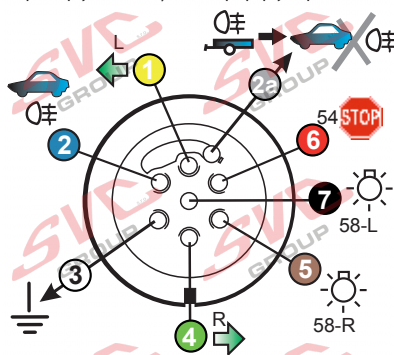

## Zapojení 7 pinové auto zásuvky & zástrčky

1	L	- Žlutá - Yellow	21 W
2	$\emptyset$	- Modrá - Blue	2x21W
3		- Bílá - White	
4	R	- Zelená - Gren	21 W
5	58-R	- Hnědá - Brown	52 W
6	54 $\emptyset$ 1mm	- Červená - Red	3x21 W
7	58-L	- Černá - Black	21 W

## Zapojení 7 pinové auto zásuvky & zástrčky s mechanickým kontaktem pro odpojení mlhových světel po připojení přívěsného vozíku

1	L	- Žlutá - Yellow	21W
2	$\emptyset$	- Modrá - Blue	2x21W
2a	$\emptyset$	- Sedivá - Grey	
3		- Bílá - White	
4	R	- Zelená - Gren	21W
5	58-R	- Hnědá - Brown	21W
6	54 $\emptyset$ 1mm	- Červená - Red	3x21W
7	58-L	- Černá - Black	21W