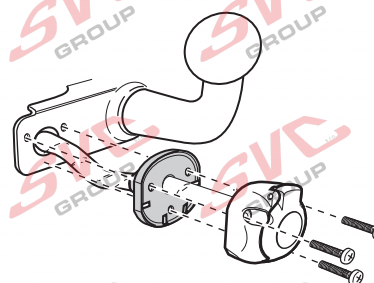

Zapojení auto zásuvky pro tažné zařízení SVC GROUP

7 - pinová auto zásuvka

v ČR nejpoužívanější typ

[www.svcgroup.cz](http://www.svcgroup.cz)

## Zapojení 7 pinové auto zásuvky & zástrčky

1	L	- Žlutá - Yellow	21 W
2	$\emptyset$	- Modrá - Blue	2x21W
3		- Bílá - White	
4	R	- Zelená - Gren	21 W
5	58-R	- Hnědá - Brown	52 W
6	54 $\emptyset$ 1mm	- Červená - Red	3x21 W
7	58-L	- Černá - Black	21 W

Auto zásuvka zadní vývod

Auto zásuvka SKL boční vývod  
zaklápění pod nárazník s prodlouženou zárukou

DIN/ISO 1724