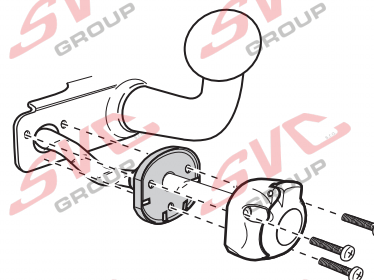

Zapojení auto zásuvky pro tažné zařízení SVC GROUP

7 - pinová auto zásuvka

v ČR nejpoužívanější typ

[www.svcgroup.cz](http://www.svcgroup.cz)

## Zapojení 7 pinové auto zásuvky & zástrčky

1	L	- Žlutá - Yellow	21 W
2	$\emptyset$	- Modrá - Blue	2x21W
3		- Bílá - White	
4	R	- Zelená - Gren	21 W
5	58-R	- Hnědá - Brown	52 W
6	54 $\emptyset$ 1mm	- Červená - Red	3x21 W
7	58-L	- Černá - Black	21 W

Auto zásuvka zadní vývod

Auto zásuvka SKL boční vývod  
zaklápění pod nárazník s prodlouženou zárukou

DIN/ISO 1724