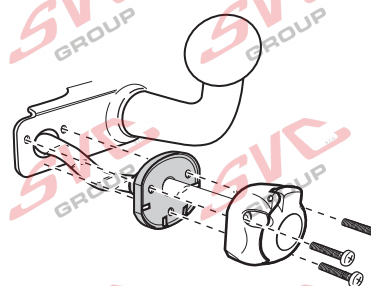

7 - pinová auto zásuvka

v ČR nejpoužívanější typ

www.svcgroup.cz

Zapojení 7 pinové auto zásuvky & zástrčky

1	L	- Žlutá - Yellow	21 W
2	\emptyset	- Modrá - Blue	2x21W
3		- Bílá - White	
4	R	- Zelená - Gren	21 W
5	58-R	- Hnědá - Brown	52 W
6	54 \emptyset 1mm	- Červená - Red	3x21 W
7	58-L	- Černá - Black	21 W

Auto zásuvka zadní vývod

Auto zásuvka SKL boční vývod
zaklápění pod nárazník s prodlouženou zárukou

DIN/ISO 1724

Zapojení 7 pinové auto zásuvky & zástrčky s mechanickým kontaktem pro odpojení mlhových světel po připojení přívěsného vozíku