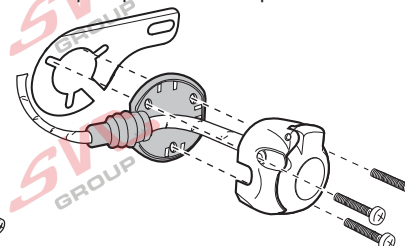

7 - pinová auto zásuvka

v ČR nejpoužívanější typ

www.svcgroup.cz

Zapojení 7 pinové auto zásuvky & zástrčky

1	L	- Žlutá - Yellow	21 W
2	\emptyset	- Modrá - Blue	2x21W
3		- Bílá - White	
4	R	- Zelená - Gren	21 W
5	58-R	- Hnědá - Brown	52 W
6	54 \emptyset 1mm	- Červená - Red	3x21 W
7	58-L	- Černá - Black	21 W

Auto zásuvka zadní vývod

Auto zásuvka SKL boční vývod
zaklápění pod nárazník s prodlouženou zárukou

DIN/ISO 1724

Zapojení 7 pinové auto zásuvky & zástrčky s mechanickým kontaktem pro odpojení mlhových světel po připojení přívěsného vozíku