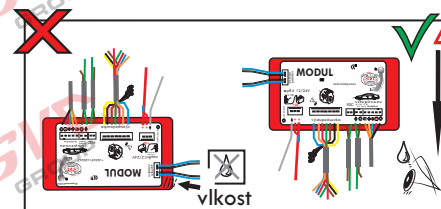

7 - pinová auto zásuvka

v ČR nejpoužívanější typ

www.svcgroup.cz

Zapojení 7 pinové auto zásuvky & zástrčky

1	L	- Žlutá - Yellow	21 W
2	\emptyset	- Modrá - Blue	2x21W
3		- Bílá - White	
4	R	- Zelená - Gren	21 W
5	58-R	- Hnědá - Brown	52 W
6	54 \emptyset 1mm	- Červená - Red	3x21 W
7	58-L	- Černá - Black	21 W

Auto zásuvka zadní vývod

Auto zásuvka SKL boční vývod
zaklápění pod nárazník s prodlouženou zárukou

DIN/ISO 1724

Zapojení 7 pinové auto zásuvky & zástrčky s mechanickým kontaktem pro odpojení mlhových světel po připojení přívěsného vozíku

1	L	- Žlutá - Yellow	21W
2	\emptyset	- Modrá - Blue	2x21W
2a	\emptyset	- Sedivá - Grey	
3		- Bílá - White	
4	R	- Zelená - Gren	21W
5	58-R	- Hnědá - Brown	21W
6	54 \emptyset 1mm	- Červená - Red	3x21W
7	58-L	- Černá - Black	21W