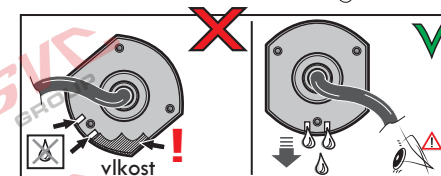

Zapojení 7 pinové auto zásuvky & zástrčky s mechanickým kontaktem pro odpojení mlhových světel po připojení přívěsného vozíku

1	L	- Žlutá - Yellow	21W
2	$\emptyset$	- Modrá - Blue	2x21W
2a	$\emptyset$	- Sedivá - Grey	
3		- Bílá - White	
4	R	- Zelená - Gren	21W
5	58-R	- Hnědá - Brown	21W
6	54 $\emptyset$1mm	- Červená - Red	3x21W
7	58-L	- Černá - Black	21W