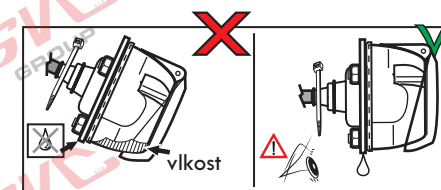

Zapojení 7 pinové auto zásuvky & zástrčky s mechanickým kontaktem pro odpojení mlhových světel po připojení přívěsného vozíku

1	L	- Žlutá - Yellow	21W
2	$\emptyset$	- Modrá - Blue	2x21W
2a	$\emptyset$	- Sedivá - Grey	
3		- Bílá - White	
4	R	- Zelená - Gren	21W
5	58-R	- Hnědá - Brown	21W
6	54 $\emptyset$1mm	- Červená - Red	3x21W
7	58-L	- Černá - Black	21W