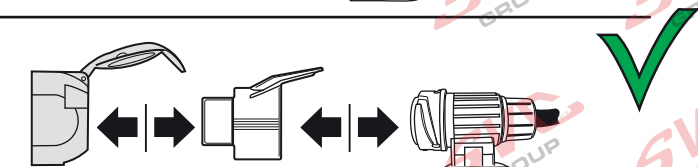

Vozidlo funkčních 7 pinů

1	← L	21 W
2	↔ C#	2x21W
3	⊥	
4	→ R	21 W
5	☀ 58-R	52 W
6	☀ 54	3x21 W
7	☀ 58-L	21 W

Přívěs funkčních 7 pinů

1	← L	21 W
2	↔ C#	2x21W
3	⊥	
4	→ R	21 W
5	☀ 58-R	52 W
6	☀ 54	3x21 W
7	☀ 58-L	21 W