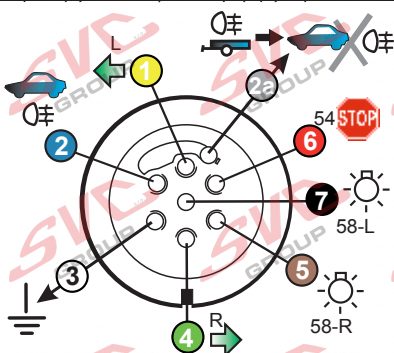

## Zapojení 7 pinové auto zásuvky & zástrčky

1		L		- Žlutá - Yellow	21 W
2				- Modrá - Blue	2x21W
3				- Bílá - White	
4		R		- Zelená - Gren	21 W
5		58-R		- Hnědá - Brown	52 W
6		54		- Červená - Red	3x21 W
7		58-L		- Černá - Black	21 W

## Zapojení 7 pinové auto zásuvky & zástrčky s mechanickým kontaktem pro odpojení mlhových světel po připojení přívěsného vozíku

1		L		- Žlutá - Yellow	21W
2				- Modrá - Blue	2x21W
2a				- Sedivá - Grey	
3				- Bílá - White	
4		R		- Zelená - Gren	21W
5		58-R		- Hnědá - Brown	21W
6		54		- Červená - Red	3x21W
7		58-L		- Černá - Black	21W