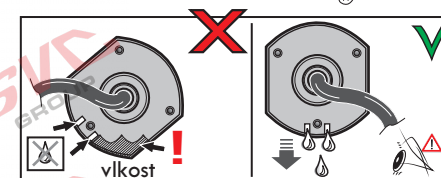

## Zapojení 7 pinové auto zásuvky & zástrčky

1		L		- Žlutá - Yellow	21 W
2				- Modrá - Blue	2x21W
3				- Bílá - White	
4		R		- Zelená - Gren	21 W
5		58-R		- Hnědá - Brown	52 W
6		54		- Červená - Red	3x21 W
7		58-L		- Černá - Black	21 W

Auto zásuvka zadní vývod

Auto zásuvka SKL boční vývod  
zaklápění pod nárazník s prodlouženou zárukou

DIN/ISO 1724

## Zapojení 7 pinové auto zásuvky & zástrčky s mechanickým kontaktem pro odpojení mlhových světel po připojení přívěsného vozíku

1		L		- Žlutá - Yellow	21W
2				- Modrá - Blue	2x21W
2a				- Sedivá - Grey	
3				- Bílá - White	
4		R		- Zelená - Gren	21W
5		58-R		- Hnědá - Brown	21W
6		54		- Červená - Red	3x21W
7		58-L		- Černá - Black	21W