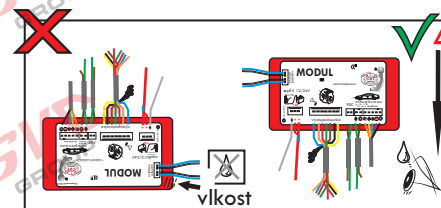

**Zapojení auto zásuvky pro tažné zařízení SVC GROUP**

**7 - pinová auto zásuvka**

v ČR nejpoužívanější typ

[www.svccgroup.cz](http://www.svccgroup.cz)

## Zapojení 7 pinové auto zásuvky & zástrčky

1		L		- Žlutá - Yellow	21 W
2				- Modrá - Blue	2x21W
3				- Bílá - White	
4		R		- Zelená - Gren	21 W
5		58-R		- Hnědá - Brown	52 W
6		54		- Červená - Red	3x21 W
7		58-L		- Černá - Black	21 W

Auto zásuvka zadní vývod

Auto zásuvka SKL boční vývod  
zaklápění pod nárazník s prodlouženou zárukou

DIN/ISO 1724

## Zapojení 7 pinové auto zásuvky & zástrčky s mechanickým kontaktem pro odpojení mlhových světel po připojení přívěsného vozíku

1		L		- Žlutá - Yellow	21W
2				- Modrá - Blue	2x21W
2a				- Sedivá - Grey	
3				- Bílá - White	
4		R		- Zelená - Gren	21W
5		58-R		- Hnědá - Brown	21W
6		54		- Červená - Red	3x21W
7		58-L		- Černá - Black	21W