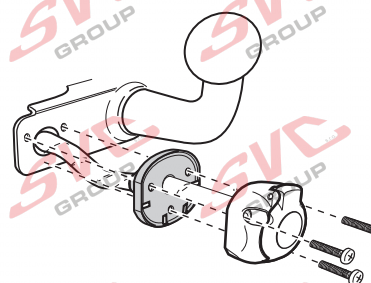

**Zapojení auto zásuvky pro tažné zařízení SVC GROUP**

**7 - pinová auto zásuvka**

v ČR nejpoužívanější typ

[www.svccgroup.cz](http://www.svccgroup.cz)

## Zapojení 7 pinové auto zásuvky & zástrčky

1		L		- Žlutá - Yellow	21 W
2				- Modrá - Blue	2x21W
3				- Bílá - White	
4		R		- Zelená - Gren	21 W
5		58-R		- Hnědá - Brown	52 W
6		54		- Červená - Red	3x21 W
7		58-L		- Černá - Black	21 W

Auto zásuvka zadní vývod

Auto zásuvka SKL boční vývod  
zaklápění pod nárazník s prodlouženou zárukou

DIN/ISO 1724