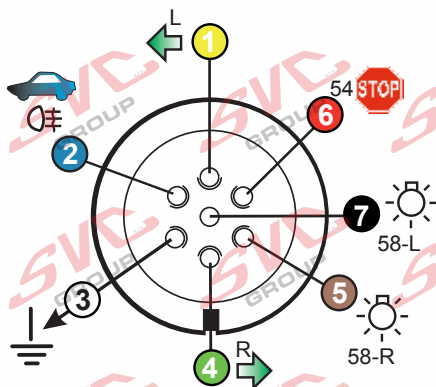

**Zapojení auto zásuvky pro tažné zařízení SVC GROUP**

**7 - pinová auto zásuvka**

v ČR nejpoužívanější typ

[www.svccgroup.cz](http://www.svccgroup.cz)

## Zapojení 7 pinové auto zásuvky & zástrčky

1		L		- Žlutá - Yellow	21 W
2				- Modrá - Blue	2x21W
3				- Bílá - White	
4		R		- Zelená - Gren	21 W
5		58-R		- Hnědá - Brown	52 W
6		54		- Červená - Red	3x21 W
7		58-L		- Černá - Black	21 W

## Zapojení 7 pinové auto zásuvky & zástrčky s mechanickým kontaktem pro odpojení mlhových světel po připojení přívěsného vozíku

1		L		- Žlutá - Yellow	21W
2				- Modrá - Blue	2x21W
2a				- Sedivá - Grey	
3				- Bílá - White	
4		R		- Zelená - Gren	21W
5		58-R		- Hnědá - Brown	21W
6		54		- Červená - Red	3x21W
7		58-L		- Černá - Black	21W