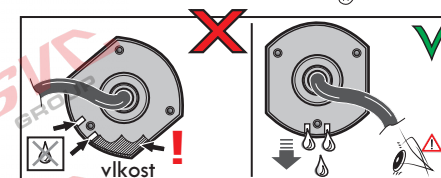

## Zapojení 7 pinové auto zásuvky & zástrčky

1	L	- Žlutá - Yellow	21 W
2		- Modrá - Blue	2x21W
3		- Bílá - White	
4	R	- Zelená - Gren	21 W
5	58-R	- Hnědá - Brown	52 W
6	54 ø1mm	- Červená - Red	3x21 W
7	58-L	- Černá - Black	21 W

Auto zásuvka zadní vývod

Auto zásuvka SKL boční vývod  
zaklápění pod nárazník s prodlouženou zárukou

DIN/ISO 1724

## Zapojení 7 pinové auto zásuvky & zástrčky s mechanickým kontaktem pro odpojení mlhových světel po připojení přívěsného vozíku

1	L	- Žlutá - Yellow	21W
2		- Modrá - Blue	2x21W
2a		- Sedivá - Grey	
3		- Bílá - White	
4	R	- Zelená - Gren	21W
5	58-R	- Hnědá - Brown	21W
6	54 ø1mm	- Červená - Red	3x21W
7	58-L	- Černá - Black	21W