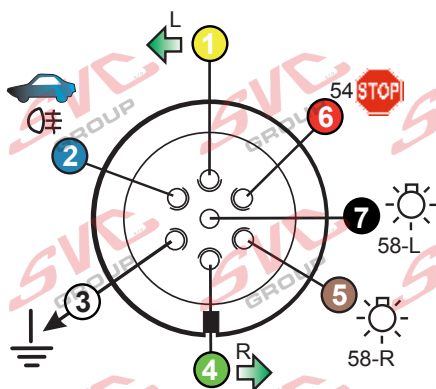

**Zapojení auto zásuvky pro tažné zařízení SVC GROUP**

**7 - pinová auto zásuvka**

v ČR nejpoužívanější typ

[www.svcgroup.cz](http://www.svcgroup.cz)

## Zapojení 7 pinové auto zásuvky & zástrčky

1	L	- Žlutá - Yellow	21 W
2		- Modrá - Blue	2x21W
3		- Bílá - White	
4	R	- Zelená - Gren	21 W
5	58-R	- Hnědá - Brown	52 W
6	54 ø1mm	- Červená - Red	3x21 W
7	58-L	- Černá - Black	21 W

## Zapojení 7 pinové auto zásuvky & zástrčky s mechanickým kontaktem pro odpojení mlhových světel po připojení přívěsného vozíku

1	L	- Žlutá - Yellow	21W
2		- Modrá - Blue	2x21W
2a		- Sedivá - Grey	
3		- Bílá - White	
4	R	- Zelená - Gren	21W
5	58-R	- Hnědá - Brown	21W
6	54 ø1mm	- Červená - Red	3x21W
7	58-L	- Černá - Black	21W