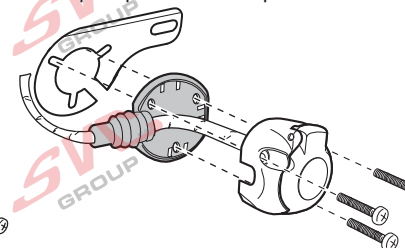

**Zapojení auto zásuvky pro tažné zařízení SVC GROUP**

**7 - pinová auto zásuvka**

v ČR nejpoužívanější typ

[www.svcgroup.cz](http://www.svcgroup.cz)

## Zapojení 7 pinové auto zásuvky & zástrčky

1	L	- Žlutá - Yellow	21 W
2		- Modrá - Blue	2x21W
3		- Bílá - White	
4	R	- Zelená - Gren	21 W
5	58-R	- Hnědá - Brown	52 W
6	54 ø1mm	- Červená - Red	3x21 W
7	58-L	- Černá - Black	21 W

Auto zásuvka zadní vývod

Auto zásuvka SKL boční vývod  
zaklápění pod nárazník s prodlouženou zárukou

DIN/ISO 1724