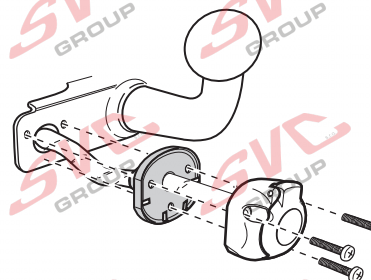

**Zapojení auto zásuvky pro tažné zařízení SVC GROUP**

**7 - pinová auto zásuvka**

v ČR nejpoužívanější typ

[www.svcgroup.cz](http://www.svcgroup.cz)

## Zapojení 7 pinové auto zásuvky & zástrčky

1	L	- Žlutá - Yellow	21 W
2		- Modrá - Blue	2x21W
3		- Bílá - White	
4	R	- Zelená - Gren	21 W
5	58-R	- Hnědá - Brown	52 W
6	54 ø1mm	- Červená - Red	3x21 W
7	58-L	- Černá - Black	21 W

Auto zásuvka zadní vývod

Auto zásuvka SKL boční vývod  
zaklápění pod nárazník s prodlouženou zárukou

DIN/ISO 1724