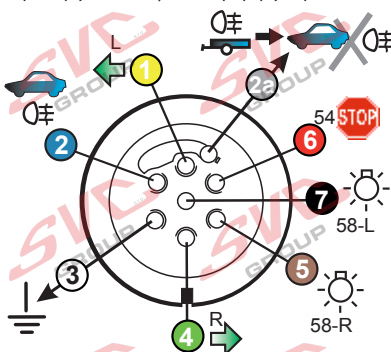

## Zapojení 7 pinové auto zásuvky & zástrčky

1	L	- Žlutá - Yellow	21 W
2		- Modrá - Blue	2x21W
3		- Bílá - White	
4	R	- Zelená - Gren	21 W
5	58-R	- Hnědá - Brown	52 W
6	54 ø1mm	- Červená - Red	3x21 W
7	58-L	- Černá - Black	21 W

## Zapojení 7 pinové auto zásuvky & zástrčky s mechanickým kontaktem pro odpojení mlhových světel po připojení přívěsného vozíku

1	L	- Žlutá - Yellow	21W
2		- Modrá - Blue	2x21W
2a		- Sedivá - Grey	
3		- Bílá - White	
4	R	- Zelená - Gren	21W
5	58-R	- Hnědá - Brown	21W
6	54 ø1mm	- Červená - Red	3x21W
7	58-L	- Černá - Black	21W