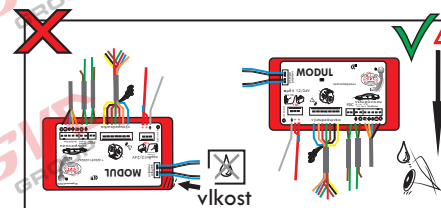

**Zapojení auto zásuvky pro tažné zařízení SVC GROUP**

**7 - pinová auto zásuvka**

v ČR nejpoužívanější typ

[www.svcgroup.cz](http://www.svcgroup.cz)

## Zapojení 7 pinové auto zásuvky & zástrčky

1	L	- Žlutá - Yellow	21 W
2		- Modrá - Blue	2x21W
3		- Bílá - White	
4	R	- Zelená - Gren	21 W
5	58-R	- Hnědá - Brown	52 W
6	54 ø1mm	- Červená - Red	3x21 W
7	58-L	- Černá - Black	21 W

Auto zásuvka zadní vývod

Auto zásuvka SKL boční vývod  
zaklápění pod nárazník s prodlouženou zárukou

DIN/ISO 1724

## Zapojení 7 pinové auto zásuvky & zástrčky s mechanickým kontaktem pro odpojení mlhových světel po připojení přívěsného vozíku

1	L	- Žlutá - Yellow	21W
2		- Modrá - Blue	2x21W
2a		- Sedivá - Grey	
3		- Bílá - White	
4	R	- Zelená - Gren	21W
5	58-R	- Hnědá - Brown	21W
6	54 ø1mm	- Červená - Red	3x21W
7	58-L	- Černá - Black	21W