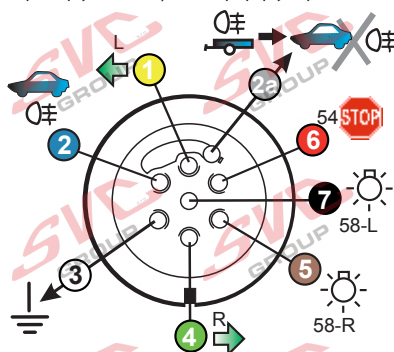

7 - pinová auto zásuvka

v ČR nejpoužívanější typ

www.svccgroup.cz

Zapojení 7 pinové auto zásuvky & zástrčky

1		L		- Žlutá - Yellow	21 W
2				- Modrá - Blue	2x21W
3				- Bílá - White	
4		R		- Zelená - Gren	21 W
5		58-R		- Hnědá - Brown	52 W
6		54		- Červená - Red	3x21 W
7		58-L		- Černá - Black	21 W

Auto zásuvka zadní vývod

Auto zásuvka SKL boční vývod
zaklápění pod nárazník s prodlouženou zárukou

DIN/ISO 1724

Zapojení 7 pinové auto zásuvky & zástrčky s mechanickým kontaktem pro odpojení mlhových světel po připojení přívěsného vozíku

1		L		- Žlutá - Yellow	21W
2				- Modrá - Blue	2x21W
2a				- Sedivá - Grey	
3				- Bílá - White	
4		R		- Zelená - Gren	21W
5		58-R		- Hnědá - Brown	21W
6		54		- Červená - Red	3x21W
7		58-L		- Černá - Black	21W