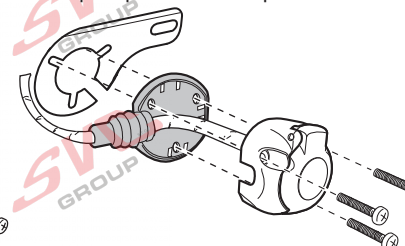

7 - pinová auto zásuvka

v ČR nejpoužívanější typ

www.svccgroup.cz

Zapojení 7 pinové auto zásuvky & zástrčky

1		L		- Žlutá - Yellow	21 W
2				- Modrá - Blue	2x21W
3				- Bílá - White	
4		R		- Zelená - Gren	21 W
5		58-R		- Hnědá - Brown	52 W
6		54		- Červená - Red	3x21 W
7		58-L		- Černá - Black	21 W

Auto zásuvka zadní vývod

Auto zásuvka SKL boční vývod
zaklápění pod nárazník s prodlouženou zárukou

DIN/ISO 1724

Zapojení 7 pinové auto zásuvky & zástrčky s mechanickým kontaktem pro odpojení mlhových světel po připojení přívěsného vozíku