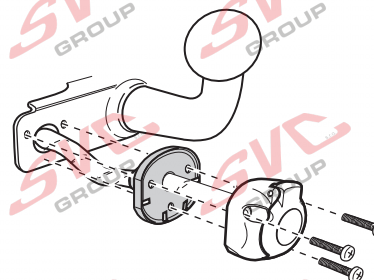

7 - pinová auto zásuvka

v ČR nejpoužívanější typ

www.svccgroup.cz

Zapojení 7 pinové auto zásuvky & zástrčky

1		L		- Žlutá - Yellow	21 W
2				- Modrá - Blue	2x21W
3				- Bílá - White	
4		R		- Zelená - Gren	21 W
5		58-R		- Hnědá - Brown	52 W
6		54		- Červená - Red	3x21 W
7		58-L		- Černá - Black	21 W

Auto zásuvka zadní vývod

Auto zásuvka SKL boční vývod
zaklápění pod nárazník s prodlouženou zárukou

DIN/ISO 1724

Zapojení 7 pinové auto zásuvky & zástrčky s mechanickým kontaktem pro odpojení mlhových světel po připojení přívěsného vozíku