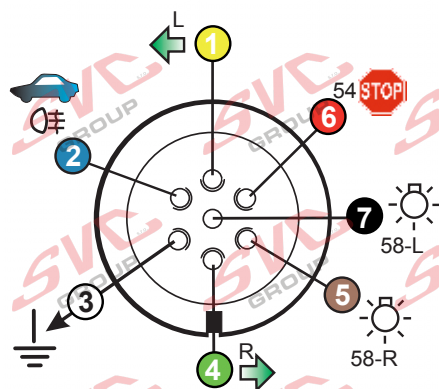

7 - pinová auto zásuvka

v ČR nejpoužívanější typ

www.svccgroup.cz

Zapojení 7 pinové auto zásuvky & zástrčky

1		L		- Žlutá - Yellow	21 W
2				- Modrá - Blue	2x21W
3				- Bílá - White	
4		R		- Zelená - Gren	21 W
5		58-R		- Hnědá - Brown	52 W
6		54		- Červená - Red	3x21 W
7		58-L		- Černá - Black	21 W

Auto zásuvka zadní vývod

Auto zásuvka SKL boční vývod
zaklápění pod nárazník s prodlouženou zárukou

DIN/ISO 1724

Zapojení 7 pinové auto zásuvky & zástrčky s mechanickým kontaktem pro odpojení mlhových světel po připojení přívěsného vozíku

1		L		- Žlutá - Yellow	21W
2				- Modrá - Blue	2x21W
2a				- Sedivá - Grey	
3				- Bílá - White	
4		R		- Zelená - Gren	21W
5		58-R		- Hnědá - Brown	21W
6		54		- Červená - Red	3x21W
7		58-L		- Černá - Black	21W