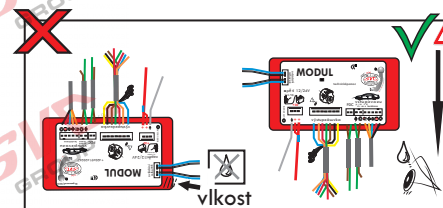

**Zapojení auto zásuvky pro tažné zařízení SVC GROUP**

**7 - pinová auto zásuvka**

v ČR nejpoužívanější typ

[www.svcgroup.cz](http://www.svcgroup.cz)

## Zapojení 7 pinové auto zásuvky & zástrčky

1		L		- Žlutá - Yellow	21 W
2				- Modrá - Blue	2x21W
3				- Bílá - White	
4		R		- Zelená - Gren	21 W
5		58-R		- Hnědá - Brown	52 W
6		54		- Červená - Red	3x21 W
7		58-L		- Černá - Black	21 W

Auto zásuvka zadní vývod

Auto zásuvka SKL boční vývod  
zaklápění pod nárazník s prodlouženou zárukou

DIN/ISO 1724

## Zapojení 7 pinové auto zásuvky & zástrčky s mechanickým kontaktem pro odpojení mlhových světel po připojení přívěsného vozíku

1		L		- Žlutá - Yellow	21W
2				- Modrá - Blue	2x21W
2a				- Sedivá - Grey	
3				- Bílá - White	
4		R		- Zelená - Gren	21W
5		58-R		- Hnědá - Brown	21W
6		54		- Červená - Red	3x21W
7		58-L		- Černá - Black	21W