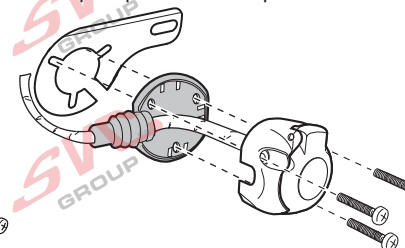

**Zapojení auto zásuvky pro tažné zařízení SVC GROUP**

**7 - pinová auto zásuvka**

v ČR nejpoužívanější typ

[www.svcgroup.cz](http://www.svcgroup.cz)

## Zapojení 7 pinové auto zásuvky & zástrčky

1		L		- Žlutá - Yellow	21 W
2				- Modrá - Blue	2x21W
3				- Bílá - White	
4		R		- Zelená - Gren	21 W
5		58-R		- Hnědá - Brown	52 W
6		54		- Červená - Red	3x21 W
7		58-L		- Černá - Black	21 W

Auto zásuvka zadní vývod

Auto zásuvka SKL boční vývod  
zaklápění pod nárazník s prodlouženou zárukou

DIN/ISO 1724