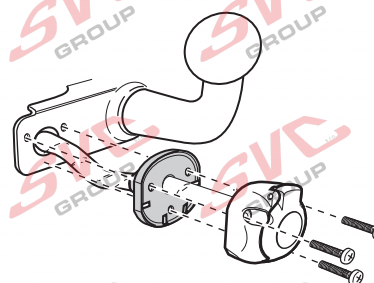

**Zapojení auto zásuvky pro tažné zařízení SVC GROUP**

**7 - pinová auto zásuvka**

v ČR nejpoužívanější typ

[www.svcgroup.cz](http://www.svcgroup.cz)

## Zapojení 7 pinové auto zásuvky & zástrčky

1		L		- Žlutá - Yellow	21 W
2				- Modrá - Blue	2x21W
3				- Bílá - White	
4		R		- Zelená - Gren	21 W
5		58-R		- Hnědá - Brown	52 W
6		54		- Červená - Red	3x21 W
7		58-L		- Černá - Black	21 W

Auto zásuvka zadní vývod

Auto zásuvka SKL boční vývod  
zaklápění pod nárazník s prodlouženou zárukou

DIN/ISO 1724