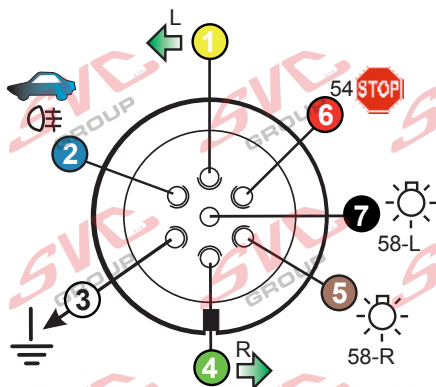

**Zapojení auto zásuvky pro tažné zařízení SVC GROUP**

**7 - pinová auto zásuvka**

v ČR nejpoužívanější typ

[www.svcgroup.cz](http://www.svcgroup.cz)

## Zapojení 7 pinové auto zásuvky & zástrčky

1		L		- Žlutá - Yellow	21 W
2				- Modrá - Blue	2x21W
3				- Bílá - White	
4		R		- Zelená - Gren	21 W
5		58-R		- Hnědá - Brown	52 W
6		54		- Červená - Red	3x21 W
7		58-L		- Černá - Black	21 W

## Zapojení 7 pinové auto zásuvky & zástrčky s mechanickým kontaktem pro odpojení mlhových světel po připojení přívěsného vozíku

1		L		- Žlutá - Yellow	21W
2				- Modrá - Blue	2x21W
2a				- Sedivá - Grey	
3				- Bílá - White	
4		R		- Zelená - Gren	21W
5		58-R		- Hnědá - Brown	21W
6		54		- Červená - Red	3x21W
7		58-L		- Černá - Black	21W