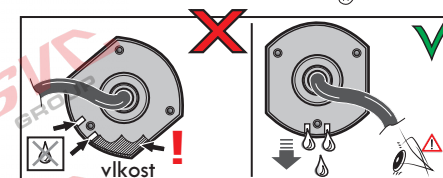

## Zapojení 7 pinové auto zásuvky & zástrčky

1		L		- Žlutá - Yellow	21 W
2				- Modrá - Blue	2x21W
3				- Bílá - White	
4		R		- Zelená - Gren	21 W
5		58-R		- Hnědá - Brown	52 W
6		54		- Červená - Red	3x21 W
7		58-L		- Černá - Black	21 W

Auto zásuvka zadní vývod

Auto zásuvka SKL boční vývod  
zaklápění pod nárazník s prodlouženou zárukou

DIN/ISO 1724

## Zapojení 7 pinové auto zásuvky & zástrčky s mechanickým kontaktem pro odpojení mlhových světel po připojení přívěsného vozíku

1		L		- Žlutá - Yellow	21W
2				- Modrá - Blue	2x21W
2a				- Sedivá - Grey	
3				- Bílá - White	
4		R		- Zelená - Gren	21W
5		58-R		- Hnědá - Brown	21W
6		54		- Červená - Red	3x21W
7		58-L		- Černá - Black	21W