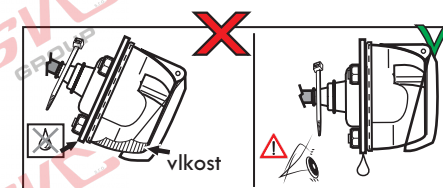

Zapojení 7 pinové auto zásuvky & zástrčky s mechanickým kontaktem pro odpojení mlhových světel po připojení přívěsného vozíku

1		L		- Žlutá - Yellow	21W
2				- Modrá - Blue	2x21W
2a				- Sedivá - Grey	
3				- Bílá - White	
4		R		- Zelená - Gren	21W
5		58-R		- Hnědá - Brown	21W
6		54		- Červená - Red	3x21W
7		58-L		- Černá - Black	21W