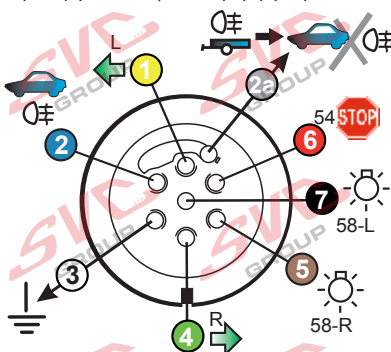

## Zapojení 7 pinové auto zásuvky & zástrčky

1		L		- Žlutá - Yellow	21 W
2				- Modrá - Blue	2x21W
3				- Bílá - White	
4		R		- Zelená - Gren	21 W
5		58-R		- Hnědá - Brown	52 W
6		54		- Červená - Red	3x21 W
7		58-L		- Černá - Black	21 W

## Zapojení 7 pinové auto zásuvky & zástrčky s mechanickým kontaktem pro odpojení mlhových světel po připojení přívěsného vozíku

1		L		- Žlutá - Yellow	21W
2				- Modrá - Blue	2x21W
2a				- Sedivá - Grey	
3				- Bílá - White	
4		R		- Zelená - Gren	21W
5		58-R		- Hnědá - Brown	21W
6		54		- Červená - Red	3x21W
7		58-L		- Černá - Black	21W