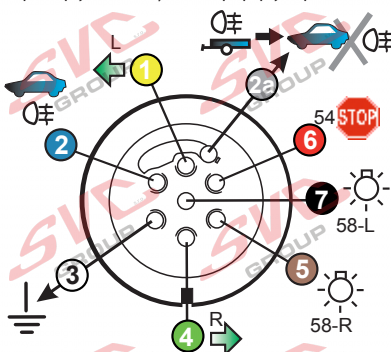

7 - pinová auto zásuvka

v ČR nejpoužívanější typ

www.svcgroup.cz

Zapojení 7 pinové auto zásuvky & zástrčky

1	L	- Žlutá - Yellow	21 W
2	\emptyset	- Modrá - Blue	2x21W
3		- Bílá - White	
4	R	- Zelená - Gren	21 W
5	58-R	- Hnědá - Brown	52 W
6	54 \emptyset 1mm	- Červená - Red	3x21 W
7	58-L	- Černá - Black	21 W

Auto zásuvka zadní vývod

Auto zásuvka SKL boční vývod
zaklápění pod nárazník s prodlouženou zárukou

DIN/ISO 1724

Zapojení 7 pinové auto zásuvky & zástrčky s mechanickým kontaktem pro odpojení mlhových světel po připojení přívěsného vozíku

1	L	- Žlutá - Yellow	21W
2	\emptyset	- Modrá - Blue	2x21W
2a	\emptyset	- Sedivá - Grey	
3		- Bílá - White	
4	R	- Zelená - Gren	21W
5	58-R	- Hnědá - Brown	21W
6	54 \emptyset 1mm	- Červená - Red	3x21W
7	58-L	- Černá - Black	21W