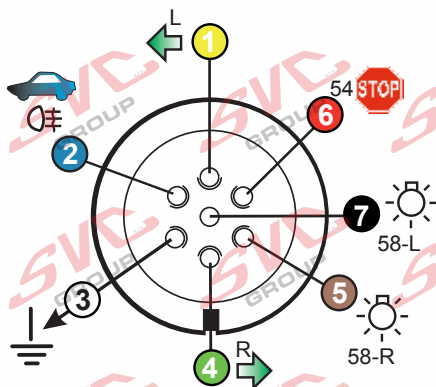

7 - pinová auto zásuvka

v ČR nejpoužívanější typ

www.svcgroup.cz

Zapojení 7 pinové auto zásuvky & zástrčky

1	L	- Žlutá - Yellow	21 W
2	\emptyset	- Modrá - Blue	2x21W
3		- Bílá - White	
4	R	- Zelená - Gren	21 W
5	58-R	- Hnědá - Brown	52 W
6	54 \emptyset 1mm	- Červená - Red	3x21 W
7	58-L	- Černá - Black	21 W

Auto zásuvka zadní vývod

Auto zásuvka SKL boční vývod
zaklápění pod nárazník s prodlouženou zárukou

DIN/ISO 1724

Zapojení 7 pinové auto zásuvky & zástrčky s mechanickým kontaktem pro odpojení mlhových světel po připojení přívěsného vozíku

1	L	- Žlutá - Yellow	21W
2	\emptyset	- Modrá - Blue	2x21W
2a	\emptyset	- Sedivá - Grey	
3		- Bílá - White	
4	R	- Zelená - Gren	21W
5	58-R	- Hnědá - Brown	21W
6	54 \emptyset 1mm	- Červená - Red	3x21W
7	58-L	- Černá - Black	21W