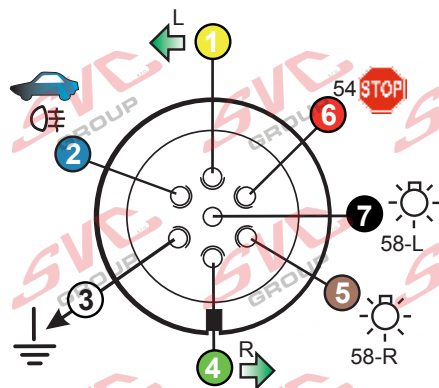

**Zapojení auto zásuvky pro tažné zařízení SVC GROUP**

**7 - pinová auto zásuvka**

v ČR nejpoužívanější typ

[www.svcgroup.cz](http://www.svcgroup.cz)

## Zapojení 7 pinové auto zásuvky & zástrčky

1	L	- Žlutá - Yellow	21 W
2	$\emptyset$	- Modrá - Blue	2x21W
3		- Bílá - White	
4	R	- Zelená - Gren	21 W
5	58-R	- Hnědá - Brown	52 W
6	54 $\emptyset$ 1mm	- Červená - Red	3x21 W
7	58-L	- Černá - Black	21 W

## Zapojení 7 pinové auto zásuvky & zástrčky s mechanickým kontaktem pro odpojení mlhových světel po připojení přívěsného vozíku

1	L	- Žlutá - Yellow	21W
2	$\emptyset$	- Modrá - Blue	2x21W
2a	$\emptyset$	- Sedivá - Grey	
3		- Bílá - White	
4	R	- Zelená - Gren	21W
5	58-R	- Hnědá - Brown	21W
6	54 $\emptyset$ 1mm	- Červená - Red	3x21W
7	58-L	- Černá - Black	21W