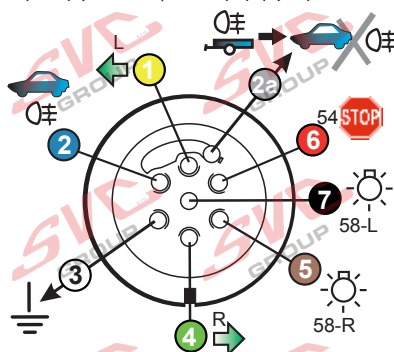

## Zapojení 7 pinové auto zásuvky & zástrčky

1	L	- Žlutá - Yellow	21 W
2	$\emptyset$	- Modrá - Blue	2x21W
3		- Bílá - White	
4	R	- Zelená - Gren	21 W
5	58-R	- Hnědá - Brown	52 W
6	54 $\emptyset$ 1mm	- Červená - Red	3x21 W
7	58-L	- Černá - Black	21 W

## Zapojení 7 pinové auto zásuvky & zástrčky s mechanickým kontaktem pro odpojení mlhových světel po připojení přívěsného vozíku

1	L	- Žlutá - Yellow	21W
2	$\emptyset$	- Modrá - Blue	2x21W
2a	$\emptyset$	- Sedivá - Grey	
3		- Bílá - White	
4	R	- Zelená - Gren	21W
5	58-R	- Hnědá - Brown	21W
6	54 $\emptyset$ 1mm	- Červená - Red	3x21W
7	58-L	- Černá - Black	21W