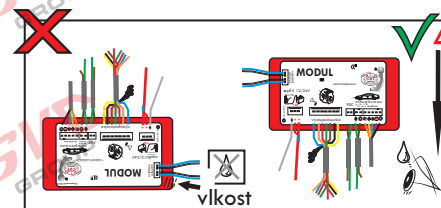

**Zapojení auto zásuvky pro tažné zařízení SVC GROUP**

**7 - pinová auto zásuvka**

v ČR nejpoužívanější typ

[www.svcgroup.cz](http://www.svcgroup.cz)

## Zapojení 7 pinové auto zásuvky & zástrčky

1	L	- Žlutá - Yellow	21 W
2	$\emptyset$	- Modrá - Blue	2x21W
3		- Bílá - White	
4	R	- Zelená - Gren	21 W
5	58-R	- Hnědá - Brown	52 W
6	54 $\emptyset$ 1mm	- Červená - Red	3x21 W
7	58-L	- Černá - Black	21 W

Auto zásuvka zadní vývod

Auto zásuvka SKL boční vývod  
zaklápění pod nárazník s prodlouženou zárukou

DIN/ISO 1724

## Zapojení 7 pinové auto zásuvky & zástrčky s mechanickým kontaktem pro odpojení mlhových světel po připojení přívěsného vozíku

1	L	- Žlutá - Yellow	21W
2	$\emptyset$	- Modrá - Blue	2x21W
2a	$\emptyset$	- Sedivá - Grey	
3		- Bílá - White	
4	R	- Zelená - Gren	21W
5	58-R	- Hnědá - Brown	21W
6	54 $\emptyset$ 1mm	- Červená - Red	3x21W
7	58-L	- Černá - Black	21W