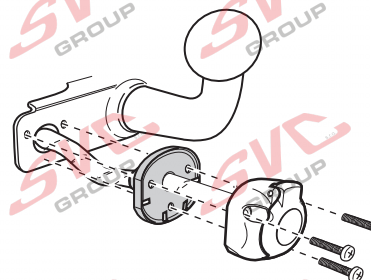

**Zapojení auto zásuvky pro tažné zařízení SVC GROUP**

**7 - pinová auto zásuvka**

v ČR nejpoužívanější typ

[www.svcgroup.cz](http://www.svcgroup.cz)

## Zapojení 7 pinové auto zásuvky & zástrčky

1	L	- Žlutá - Yellow	21 W
2	$\emptyset$	- Modrá - Blue	2x21W
3		- Bílá - White	
4	R	- Zelená - Gren	21 W
5	58-R	- Hnědá - Brown	52 W
6	54 $\emptyset$ 1mm	- Červená - Red	3x21 W
7	58-L	- Černá - Black	21 W

Auto zásuvka zadní vývod

Auto zásuvka SKL boční vývod  
zaklápění pod nárazník s prodlouženou zárukou

DIN/ISO 1724