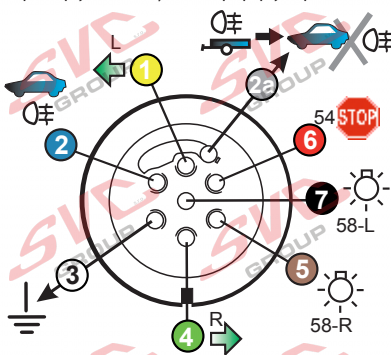

7 - pinová auto zásuvka

v ČR nejpoužívanější typ

www.svcgroup.cz

Zapojení 7 pinové auto zásuvky & zástrčky

1		L		- Žlutá - Yellow	21 W
2				- Modrá - Blue	2x21W
3				- Bílá - White	
4		R		- Zelená - Gren	21 W
5		58-R		- Hnědá - Brown	52 W
6		54		- Červená - Red	3x21 W
7		58-L		- Černá - Black	21 W

Auto zásuvka zadní vývod

Auto zásuvka SKL boční vývod
zaklápění pod nárazník s prodlouženou zárukou

DIN/ISO 1724

Zapojení 7 pinové auto zásuvky & zástrčky s mechanickým kontaktem pro odpojení mlhových světel po připojení přívěsného vozíku

1		L		- Žlutá - Yellow	21W
2				- Modrá - Blue	2x21W
2a				- Sedivá - Grey	
3				- Bílá - White	
4		R		- Zelená - Gren	21W
5		58-R		- Hnědá - Brown	21W
6		54		- Červená - Red	3x21W
7		58-L		- Černá - Black	21W