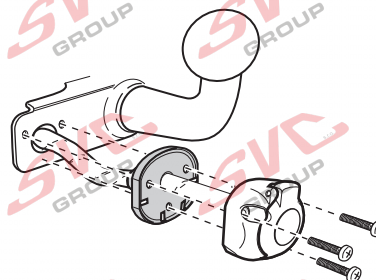

7 - pinová auto zásuvka

v ČR nejpoužívanější typ

www.svcgroup.cz

Zapojení 7 pinové auto zásuvky & zástrčky

1	L	- Žlutá - Yellow	21 W
2	\emptyset	- Modrá - Blue	2x21W
3		- Bílá - White	
4	R	- Zelená - Gren	21 W
5	58-R	- Hnědá - Brown	52 W
6	54 \emptyset 1mm	- Červená - Red	3x21 W
7	58-L	- Černá - Black	21 W

Auto zásuvka zadní vývod

Auto zásuvka SKL boční vývod
zaklápění pod nárazník s prodlouženou zárukou

DIN/ISO 1724

Zapojení 7 pinové auto zásuvky & zástrčky s mechanickým kontaktem pro odpojení mlhových světel po připojení přívěsného vozíku