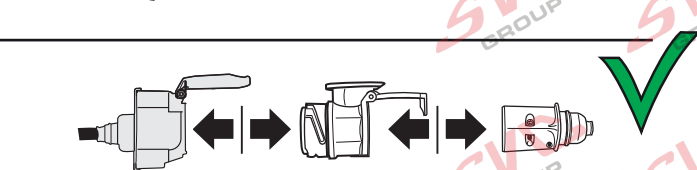

Redukce pro 13 pinovou auto zásuvku a 7 Pinovou zástrčku přívěsu typ E00-001

Redukce Auto zásuvky / Adapter socket

kat.č. E00-001

13/8-pólové propojení mezi vozem

a přívěsem / používá pro malé nákladní přívěsy do 750 kg a tam kde není vyžadováno zpětné / reverse (bílé) světlo.

Nenechávejte adaptér zapojený v auto zásuvce pokud není připojený přívěsný vozík

Vozidlo funkčních 8 pinů

Adaptér / Redukce

Přívěs funkčních 7 pinů

1	← L	Žlutá - Yellow	21 W
2	↻ G#	Modrá - Blue	2x21 W
3	⏚ 1-8	Bílá - White	Diagnostický port (Earth for contact 1 & 8)
4	→ R	Zelená - Green	21 W
5	☀ 58-R	Hnědá - Brown	21 W
6	🛑 54	Červená - Red	3x21 W
7	☀ 58-L	Černá - Black	21 W
8	↻ G#	Oranžová - Orange	2x21 W