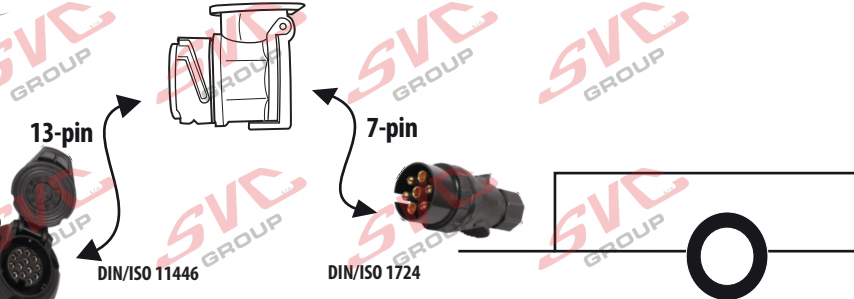

Redukce pro 13 pinovou auto zásuvku a 7 Pinovou zástrčku přívěsu typ E00-001

Redukce Auto zásuvky / Adapter socket

kat.č. E00-001

13/8-pólové propojení mezi vozem

a přívěsem / používá pro malé nákladní přívěsy do 750 kg a tam kde není vyžadováno zpětné / reverse (bílé) světlo.

Nenechávejte adaptér zapojený v auto zásuvce pokud není připojený přívěsný vozík

Vozidlo funkčních 8 pinů

Adaptér / Redukce

Přívěs funkčních 7 pinů

1	← L	Žlutá - Yellow	21 W
2	↻ G#	Modrá - Blue	2x21 W
3	⏚ 1-8	Bílá - White	Diagnostický port (Earth for contact 1 & 8)
4	→ R	Zelená - Green	21 W
5	☀ 58-R	Hnědá - Brown	21 W
6	🛑 54	Červená - Red	3x21 W
7	☀ 58-L	Černá - Black	21 W
8	↻ G#	Oranžová - Orange	2x21 W