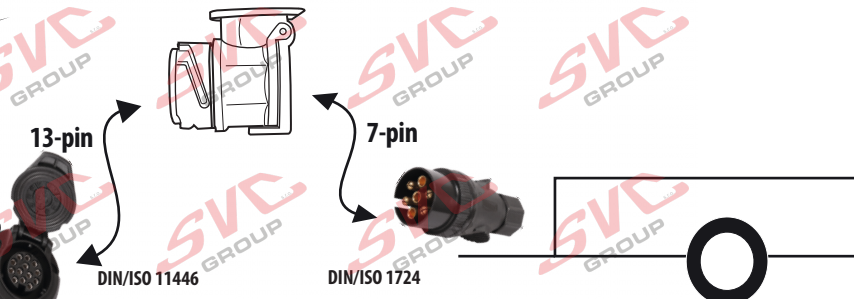

Redukce pro 13 pinovou auto zásuvku a 7 Pinovou zástrčku přívěsu typ E00-001

Redukce Auto zásuvky / Adapter socket

kat.č. E00-001

Nenechávejte adaptér zapojený v auto zásuvce pokud není připojený přívěsný vozík

Vozidlo funkčních 8 pinů

Adaptér / Redukce

Přívěs funkčních 7 pinů

1	← L	Žlutá - Yellow	21 W
2	↻ G#	Modrá - Blue	2x21 W
3	⊥ 1-8	Bílá - White	Diagnostický port (Earth for contact 1 & 8)
4	→ R	Zelená - Green	21 W
5	☀ 58-R	Hnědá - Brown	21 W
6	🛑 54	Červená - Red	3x21 W
7	☀ 58-L	Černá - Black	21 W
8	↻ G#	Oranžová - Orange	2x21 W