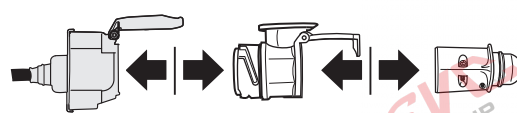

Redukce pro 13 pinovou auto zásuvku a 7 Pinovou zástrčku přívěsu typ E00-001

Redukce Auto zásuvky / Adapter socket

kat.č. E00-001

Nenechávejte adaptér zapojený v auto zásuvce pokud není připojený přívěsný vozík

Vozidlo funkčních 8 pinů

Adaptér / Redukce

Přívěs funkčních 7 pinů

1	← L	Žlutá - Yellow	21 W
2	↻ G#	Modrá - Blue	2x21 W
3	⊥ 1-8	Bílá - White	Diagnostický port (Earth for contact 1 & 8)
4	→ R	Zelená - Green	21 W
5	☀ 58-R	Hnědá - Brown	21 W
6	🛑 54	Červená - Red	3x21 W
7	☀ 58-L	Černá - Black	21 W
8	↻ G#	Oranžová - Orange	2x21 W