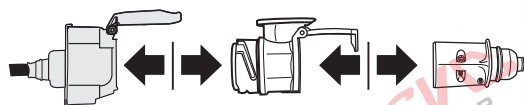

## Redukce Auto zásuvky / Adapter socket

kat.č. E00-001

13/8-pólové propojení mezi vozem

a přívěsem / používá pro malé nákladní přívěsy do 750 kg a tam kde není vyžadováno zpětné / reverse (bílé) světlo.

Nenechávejte adaptér zapojený v auto zásuvce pokud není připojený přívěsný vozík

Vozidlo funkčních 8 pinů

Adaptér / Redukce

Přívěs funkčních 7 pinů

1	← L	Žlutá - Yellow	21 W
2	↻ G#	Modrá - Blue	2x21 W
3	⏚ 1-8	Bílá - White	Diagnostický port (Earth for contact 1 & 8)
4	→ R	Zelená - Green	21 W
5	☀ 58-R	Hnědá - Brown	21 W
6	🛑 54	Červená - Red	3x21 W
7	☀ 58-L	Černá - Black	21 W
8	↻ G#	Oranžová - Orange	2x21 W