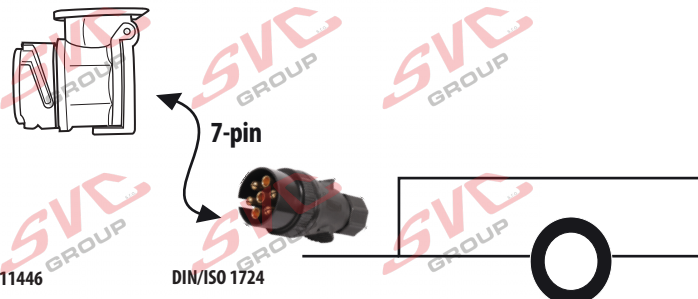

# Redukce pro 13 pinovou auto zásuvku a 7 Pinovou zástrčku přívěsu typ E00-001

## Redukce Auto zásuvky / Adapter socket

kat.č. E00-001

13/8-pólové propojení mezi vozem

a přívěsem / používá pro malé nákladní přívěsy do 750 kg a tam kde není vyžadováno zpětné / reverse (bílé) světlo.

Nenechávejte adaptér zapojený v auto zásuvce pokud není připojený přívěsný vozík

Vozidlo funkčních 8 pinů

Adaptér / Redukce

Přívěs funkčních 7 pinů

1	← L	Žlutá - Yellow	21 W
2	↻ G#	Modrá - Blue	2x21 W
3	⏚ 1-8	Bílá - White	Diagnostický port (Earth for contact 1 & 8)
4	→ R	Zelená - Green	21 W
5	☀ 58-R	Hnědá - Brown	21 W
6	🛑 54	Červená - Red	3x21 W
7	☀ 58-L	Černá - Black	21 W
8	↻ G#	Oranžová - Orange	2x21 W