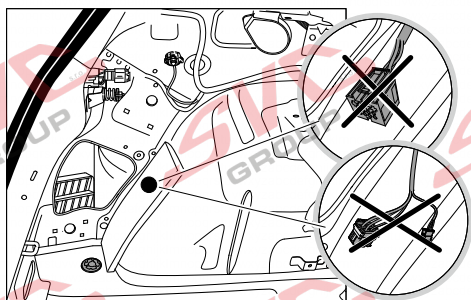

Vozidlo s přípravou pro přípojku tažného zařízení

>> 05/14

06/14 >>

rd
12 PIN

bk
6 PIN
bk
10 PIN

Vozidlo bez přípravy pro přípojku tažného zařízení

www.svcgroup.cz

SVC GROUP. s.r.o
Průmyslová zóna 179
547 01 Náchod
Česká Republika