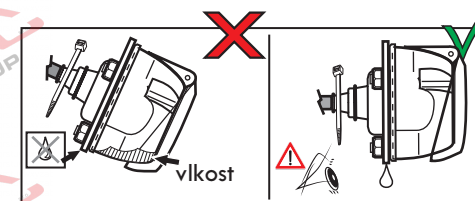

Vysokov 179
547 01 Náchod
Česká republika

+420 603 360 607 +420 491421021 svc@svgroup.cz

Zapojení auto zásuvky pro tažné zařízení SVC GROUP

13 - pinová auto zásuvka

doporučená pro nosiče kol

www.svcgroup.cz

Zapojení 13 pinové auto zásuvky

1	L	- Žlutá - Yellow	21 W
2	0E	- Modrá - Blue	2x21 W
3	1-8	- Bílá - White	Ukostonění pro pin Earth for contact č. 1-8
4	R	- Zelená - Gren	21 W
5	58-R	- Hnědá - Brown	21 W
6	54 Ø 1mm	- Červená - Red	3x21 W
7	58-L	- Černá - Black	21 W
8	0E Spátečka/Reverz	- Oranžová - Orange	2x21W
9	30+ max 20 amper	- Červeno/Hněd. - Red/Brown	Max 20A
10	15+ max 20 amper Ø 2,5mm	- Modro Hněd. - Blue/Brown	Max 20A
11	10	- Bílá - White	Ukostonění pro pin Earth for contact č. 10
		- Šedivá - Grey	Běžně se nepoužívá Not usually used
13	9	- Bílá - White	Ukostonění pro pin Earth for contact č. 9

Auto zásuvka zadní vývod

Auto zásuvka SKL boční vývod
zaklápění pod nárazník s prodlouženou zárukou

ISO/DIN 11446