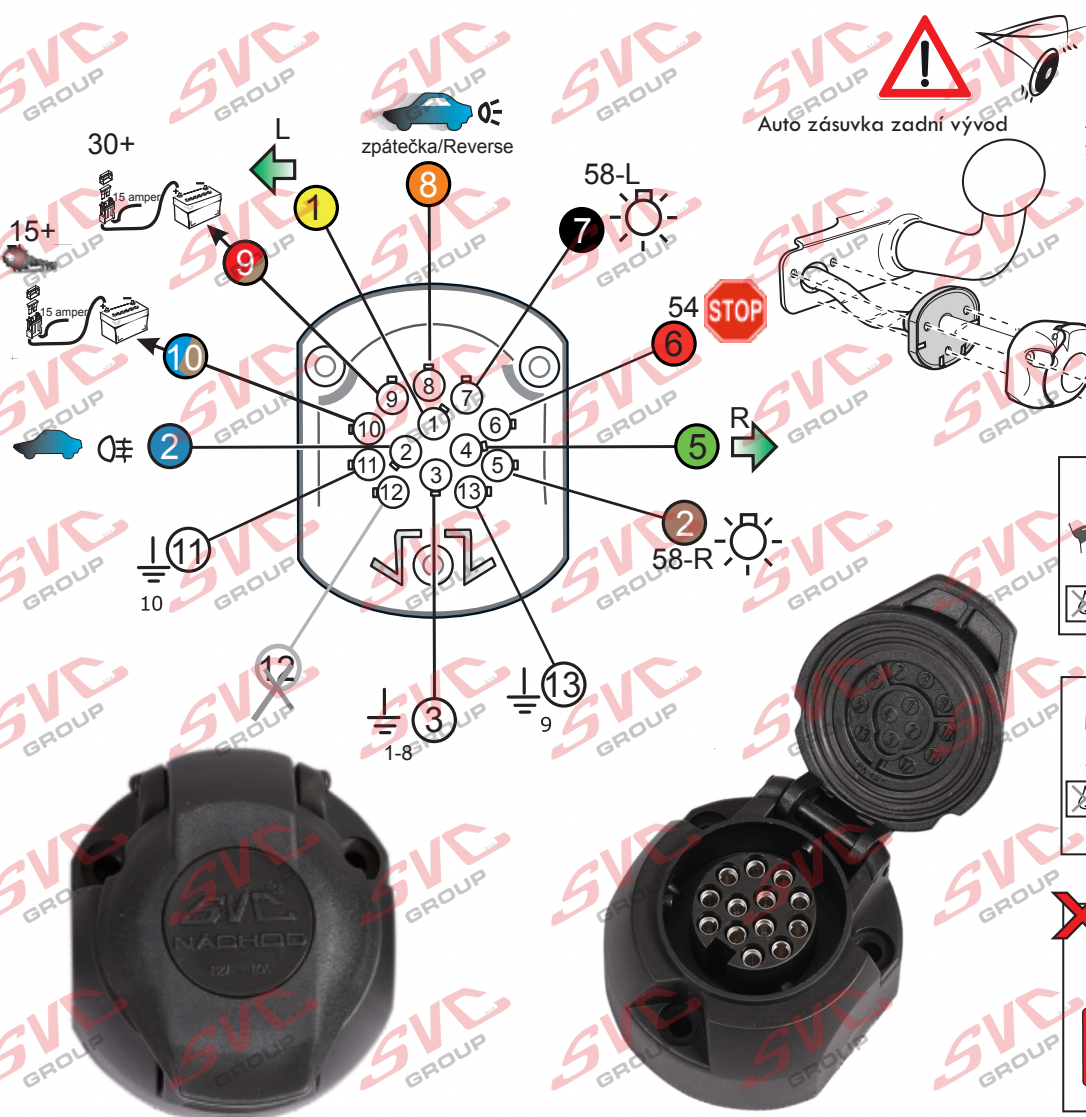

Elektropřípojka
Wiring kit
Trekhaakkabelset
E-satz
Faisceau D'attelage
Barra de remolque
Wiązka elektryczna
Vetokoukun vaijerisarja
Гачковий джгут

výrobce / dodavatel

SVC Group s.r.o.

Odkaz na produkt:

<https://www.svcgroup.cz/tazne-zarizeni-sro-uby-pevny-skoda-rapid-monte-carlo-10-2012-2018-p7283-v960>

www.svcgroup.cz

Vysokov 179
547 01 Náchod
Česká republika

+420 603 360 607 +420 491421021 svc@svgroup.cz

Zapojení auto zásuvky pro tažné zařízení SVC GROUP

13 - pinová auto zásuvka

doporučená pro nosiče kol

www.svcgroup.cz

Zapojení 13 pinové auto zásuvky

1	L	- Žlutá - Yellow	21 W
2	0E	- Modrá - Blue	2x21 W
3	1-8	- Bílá - White	Ukostonění pro pin Earth for contact č. 1-8
4	R	- Zelená - Gren	21 W
5	58-R	- Hnědá - Brown	21 W
6	54 Ø 1mm	- Červená - Red	3x21 W
7	58-L	- Černá - Black	21 W
8	0E Spátečka/Reverz	- Oranžová - Orange	2x21W
9	30+ max 20 amper	- Červeno/Hněd. - Red/Brown	Max 20A
10	15+ max 20 amper Ø 2,5mm	- Modro Hněd. - Blue/Brown	Max 20A
11	10	- Bílá - White	Ukostonění pro pin Earth for contact č. 10
		- Šedivá - Grey	Běžně se nepoužívá Not usually used
13	9	- Bílá - White	Ukostonění pro pin Earth for contact č. 9