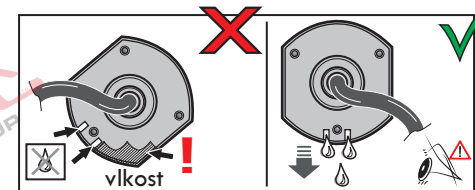

www.svcgroup.cz

Zapojení 13 pinové auto zásuvky

1	L	- Žlutá - Yellow	21 W
2	0E	- Modrá - Blue	2x21 W
3	1-8	- Bílá - White	Ukostonění pro pin Earth for contact č. 1-8
4	R	- Zelená - Gren	21 W
5	58-R	- Hnědá - Brown	21 W
6	54 Ø 1mm	- Červená - Red	3x21 W
7	58-L	- Černá - Black	21 W
8	0E Spátečka/Reverz	- Oranžová - Orange	2x21W
9	30+ max 20 amper	- Červeno/Hněd. - Red/Brown	Max 20A
10	15+ max 20 amper Ø 2,5mm	- Modro Hněd. - Blue/Brown	Max 20A
11	10	- Bílá - White	Ukostonění pro pin Earth for contact č. 10
		- Šedivá - Grey	Běžně se nepoužívá Not usually used
13	9	- Bílá - White	Ukostonění pro pin Earth for contact č. 9

Auto zásuvka zadní vývod

Auto zásuvka SKL boční vývod
zaklápění pod nárazník s prodlouženou zárukou

ISO/DIN 11446

Nevíte si rady? Potřebujete poradit?

Náš zákaznický servis je vám k dispozici

 +420 491 421 021