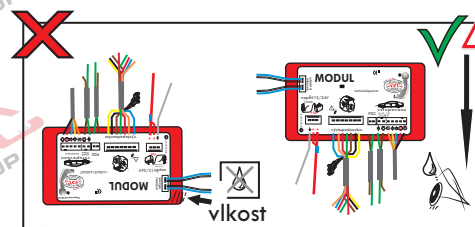

www.svcgroup.cz

Vysokov 179
547 01 Náchod
Česká republika

+420 603 360 607 +420 491421021 svc@svgroup.cz

Zapojení auto zásuvky pro tažné zařízení SVC GROUP

13 - pinová auto zásuvka

doporučená pro nosiče kol

www.svcgroup.cz

Zapojení 13 pinové auto zásuvky

1	L	- Žlutá - Yellow	21 W
2	0E	- Modrá - Blue	2x21 W
3	1-8	- Bílá - White	Ukostonění pro pin Earth for contact č. 1-8
4	R	- Zelená - Gren	21 W
5	58-R	- Hnědá - Brown	21 W
6	54 Ø 1mm	- Červená - Red	3x21 W
7	58-L	- Černá - Black	21 W
8	0E Spátečka/Reverz	- Oranžová - Orange	2x21W
9	30+ max 20 amper	- Červeno/Hněd. - Red/Brown	Max 20A
10	15+ max 20 amper Ø 2,5mm	- Modro Hněd. - Blue/Brown	Max 20A
11	10	- Bílá - White	Ukostonění pro pin Earth for contact č. 10
		- Šedivá - Grey	Běžně se nepoužívá Not usually used
13	9	- Bílá - White	Ukostonění pro pin Earth for contact č. 9

Auto zásuvka zadní vývod

Auto zásuvka SKL boční vývod
zaklápění pod nárazník s prodlouženou zárukou

ISO/DIN 11446

Nevíte si rady? Potřebujete poradit?

Náš zákaznický servis je vám k dispozici

 +420 491 421 021