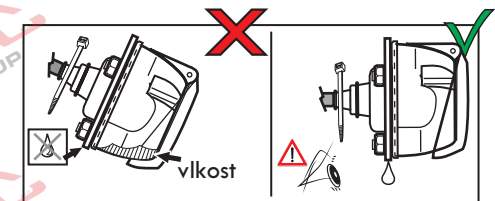

Vysokov 179
547 01 Náchod
Česká republika

+420 603 360 607 +420 491421021 svc@svccgroup.cz

Zapojení auto zásuvky pro tažné zařízení SVC GROUP

13 - pinová auto zásuvka *doporučená pro nosiče kol*

www.svccgroup.cz

Zapojení 13 pinové auto zásuvky

1	L	- Žlutá - Yellow	21 W
2	$\emptyset$	- Modrá - Blue	2x21 W
3	1-8	- Bílá - White	Ukostonění pro pin Earth for contact č. 1-8
4	R	- Zelená - Gren	21 W
5	58-R	- Hnědá - Brown	21 W
6	54 $\emptyset$ 1mm	- Červená - Red	3x21 W
7	58-L	- Černá - Black	21 W
8	$\emptyset$ Spátečka/Reverz	- Oranžová - Orange	2x21W
9	30+ max 20 amper	- Červeno/Hněd. - Red/Brown	Max 20A
10	15+ max 20 amper $\emptyset$ 2,5mm	- Modro Hněd. - Blue/Brown	Max 20A
11	10	- Bílá - White	Ukostonění pro pin Earth for contact č. 10
		- Šedivá - Grey	Běžně se nepoužívá Not usually used
13	9	- Bílá - White	Ukostonění pro pin Earth for contact č. 9

Auto zásuvka zadní vývod

Auto zásuvka SKL boční vývod
zaklápění pod nárazník s prodlouženou zárukou

ISO/DIN 11446