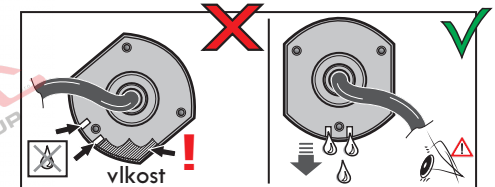

www.svccgroup.cz

Zapojení 13 pinové auto zásuvky

1	L	- Žlutá - Yellow	21 W
2	\emptyset	- Modrá - Blue	2x21 W
3	1-8	- Bílá - White	Ukostonění pro pin Earth for contact č. 1-8
4	R	- Zelená - Gren	21 W
5	58-R	- Hnědá - Brown	21 W
6	54 \emptyset 1mm	- Červená - Red	3x21 W
7	58-L	- Černá - Black	21 W
8	\emptyset Spátečka/Reverz	- Oranžová - Orange	2x21W
9	30+ max 20 amper	- Červeno/Hněd. - Red/Brown	Max 20A
10	15+ max 20 amper \emptyset 2,5mm	- Modro Hněd. - Blue/Brown	Max 20A
11	10	- Bílá - White	Ukostonění pro pin Earth for contact č. 10
		- Šedivá - Grey	Běžně se nepoužívá Not usually used
13	9	- Bílá - White	Ukostonění pro pin Earth for contact č. 9

Auto zásuvka zadní vývod

Auto zásuvka SKL boční vývod
zaklápění pod nárazník s prodlouženou zárukou

ISO/DIN 11446

Nevíte si rady? Potřebujete poradit?

Náš zákaznický servis je vám k dispozici

 +420 491 421 021