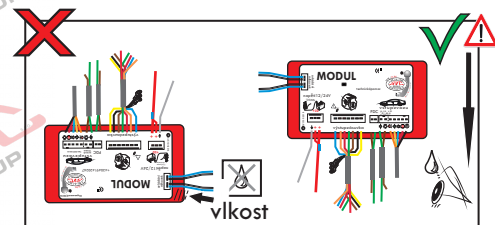

www.svcgroup.cz

Vysokov 179
547 01 Náchod
Česká republika

+420 603 360 607 +420 491421021 svc@svccgroup.cz

Zapojení auto zásuvky pro tažné zařízení SVC GROUP

13 - pinová auto zásuvka *doporučená pro nosiče kol*

www.svccgroup.cz

Zapojení 13 pinové auto zásuvky

1	L	- Žlutá - Yellow	21 W
2	\emptyset	- Modrá - Blue	2x21 W
3	1-8	- Bílá - White	Ukostonění pro pin Earth for contact č. 1-8
4	R	- Zelená - Gren	21 W
5	58-R	- Hnědá - Brown	21 W
6	54 \emptyset 1mm	- Červená - Red	3x21 W
7	58-L	- Černá - Black	21 W
8	\emptyset Spátečka/Reverz	- Oranžová - Orange	2x21W
9	30+ max 20 amper	- Červeno/Hněd. - Red/Brown	Max 20A
10	15+ max 20 amper \emptyset 2,5mm	- Modro Hněd. - Blue/Brown	Max 20A
11	10	- Bílá - White	Ukostonění pro pin Earth for contact č. 10
		- Šedivá - Grey	Běžně se nepoužívá Not usually used
13	9	- Bílá - White	Ukostonění pro pin Earth for contact č. 9

Auto zásuvka zadní vývod

Auto zásuvka SKL boční vývod
zaklápění pod nárazník s prodlouženou zárukou

ISO/DIN 11446

Nevíte si rady? Potřebujete poradit?

Náš zákaznický servis je vám k dispozici

 +420 491 421 021