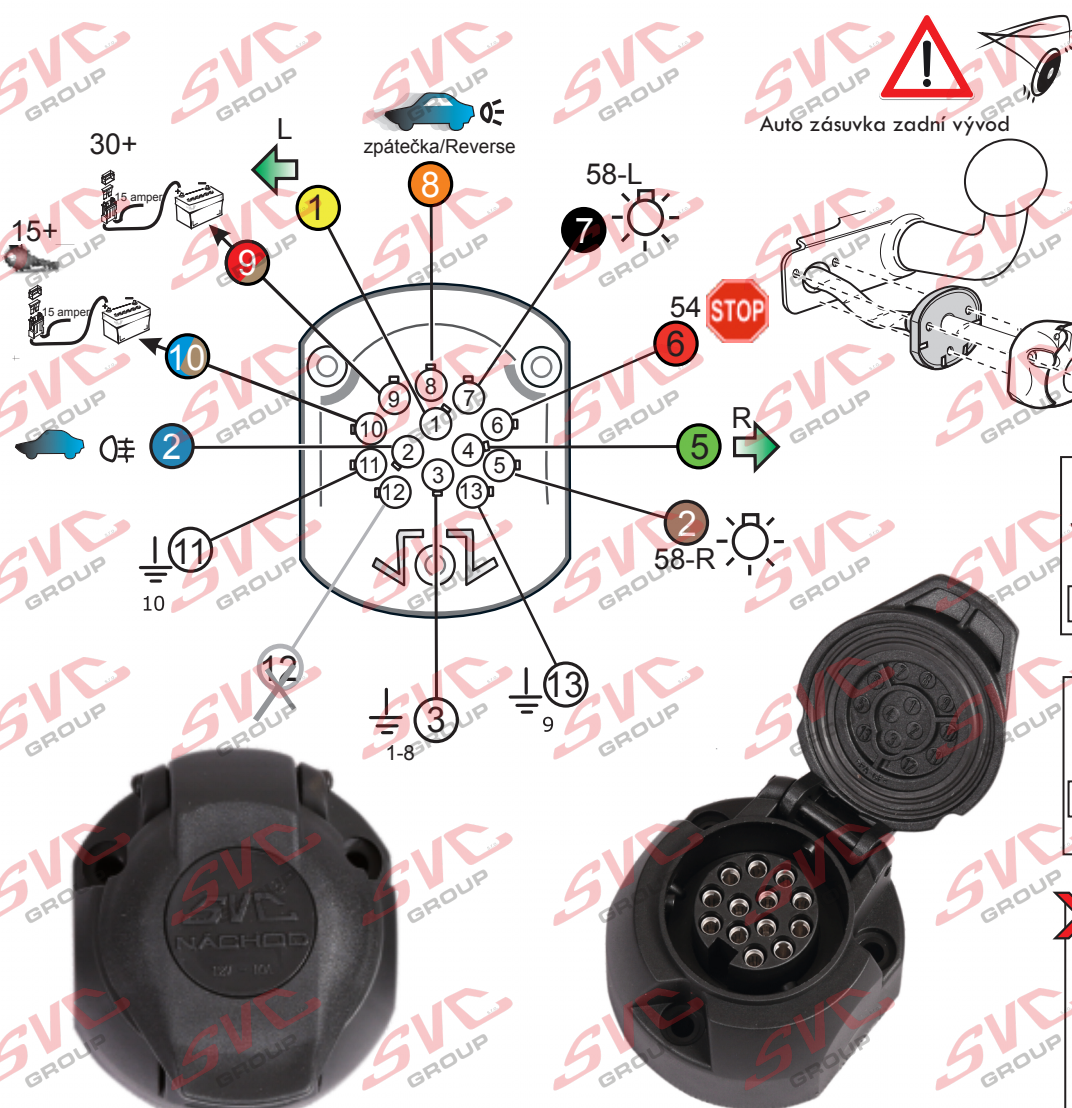

Elektropřípojka
Wiring kit
Trekhaakkabelset
E-satz
Faisceau D'attelage
Barra de remolque
Wiązka elektryczna
Vetokoukun vaijerisarja
Гачковий джгут

výrobce / dodavatel

SVC Group s.r.o.

Odkaz na produkt:

<https://www.svcgroup.cz/tazne-zarizeni-sro-uby-pevny-skoda-rapid-monte-carlo-10-2012-2018-p7283-v960>

www.svcgroup.cz

Vysokov 179
547 01 Náchod
Česká republika

+420 603 360 607 +420 491421021 svc@svccgroup.cz

Zapojení auto zásuvky pro tažné zařízení SVC GROUP

13 - pinová auto zásuvka *doporučená pro nosiče kol*

www.svccgroup.cz

Zapojení 13 pinové auto zásuvky

1	L	- Žlutá - Yellow	21 W
2	\emptyset	- Modrá - Blue	2x21 W
3	1-8	- Bílá - White	Ukostonění pro pin Earth for contact č. 1-8
4	R	- Zelená - Gren	21 W
5	58-R	- Hnědá - Brown	21 W
6	54 \emptyset 1mm	- Červená - Red	3x21 W
7	58-L	- Černá - Black	21 W
8	\emptyset Spátečka/Reverz	- Oranžová - Orange	2x21W
9	30+ max 20 amper	- Červeno/Hněd. - Red/Brown	Max 20A
10	15+ max 20 amper \emptyset 2,5mm	- Modro Hněd. - Blue/Brown	Max 20A
11	10	- Bílá - White	Ukostonění pro pin Earth for contact č. 10
		- Šedivá - Grey	Běžně se nepoužívá Not usually used
13	9	- Bílá - White	Ukostonění pro pin Earth for contact č. 9