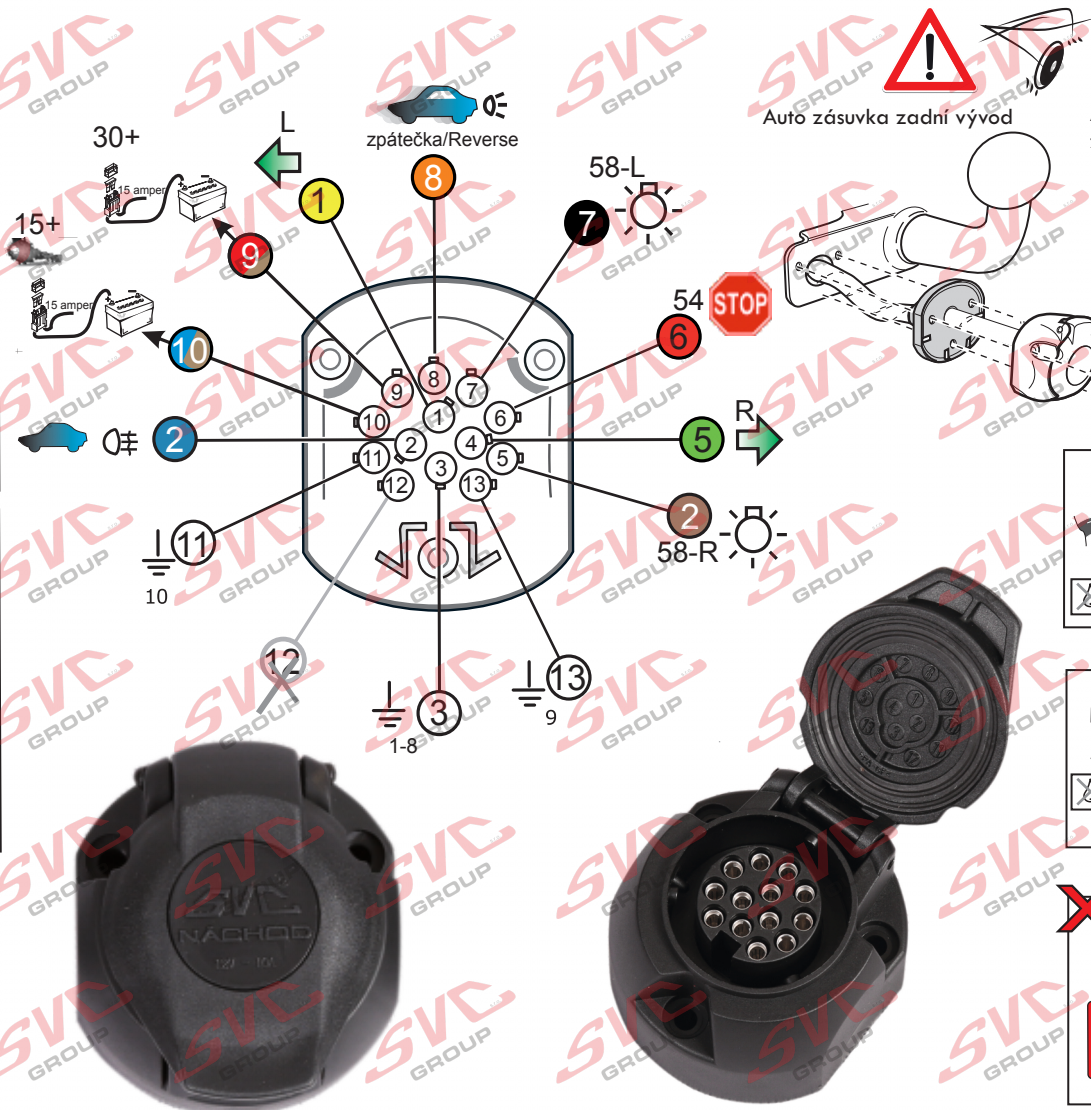

Vysokov 179
547 01 Náchod
Česká republika

+420 603 360 607 +420 491421021 svc@svccgroup.cz

Zapojení auto zásuvky pro tažné zařízení SVC GROUP

13 - pinová auto zásuvka *doporučená pro nosiče kol*

www.svccgroup.cz

Zapojení 13 pinové auto zásuvky

1	L	- Žlutá - Yellow	21 W
2	0☐	- Modrá - Blue	2x21 W
3	1-8	- Bílá - White	Ukostonění pro pin Earth for contact č. 1-8
4	R	- Zelená - Gren	21 W
5	58-R	- Hnědá - Brown	21 W
6	54 ∅ 1mm	- Červená - Red	3x21 W
7	58-L	- Černá - Black	21 W
8	Spátečka/Reverz	- Oranžová - Orange	2x21W
9	30+ max 20 amper	- Červeno/Hněd. - Red/Brown	Max 20A
10	15+ max 20 amper ∅ 2,5mm	- Modro Hněd. - Blue/Brown	Max 20A
11	10	- Bílá - White	Ukostonnění pro pin Earth for contact č. 10
		- Šedivá - Grey	Běžně se nepoužívá Not usually used
13	9	- Bílá - White	Ukostonnění pro pin Earth for contact č. 9

ISO/DIN 11446

Auto zásuvka SKL boční vývod
zaklápění pod nárazník s prodlouženou zárukou