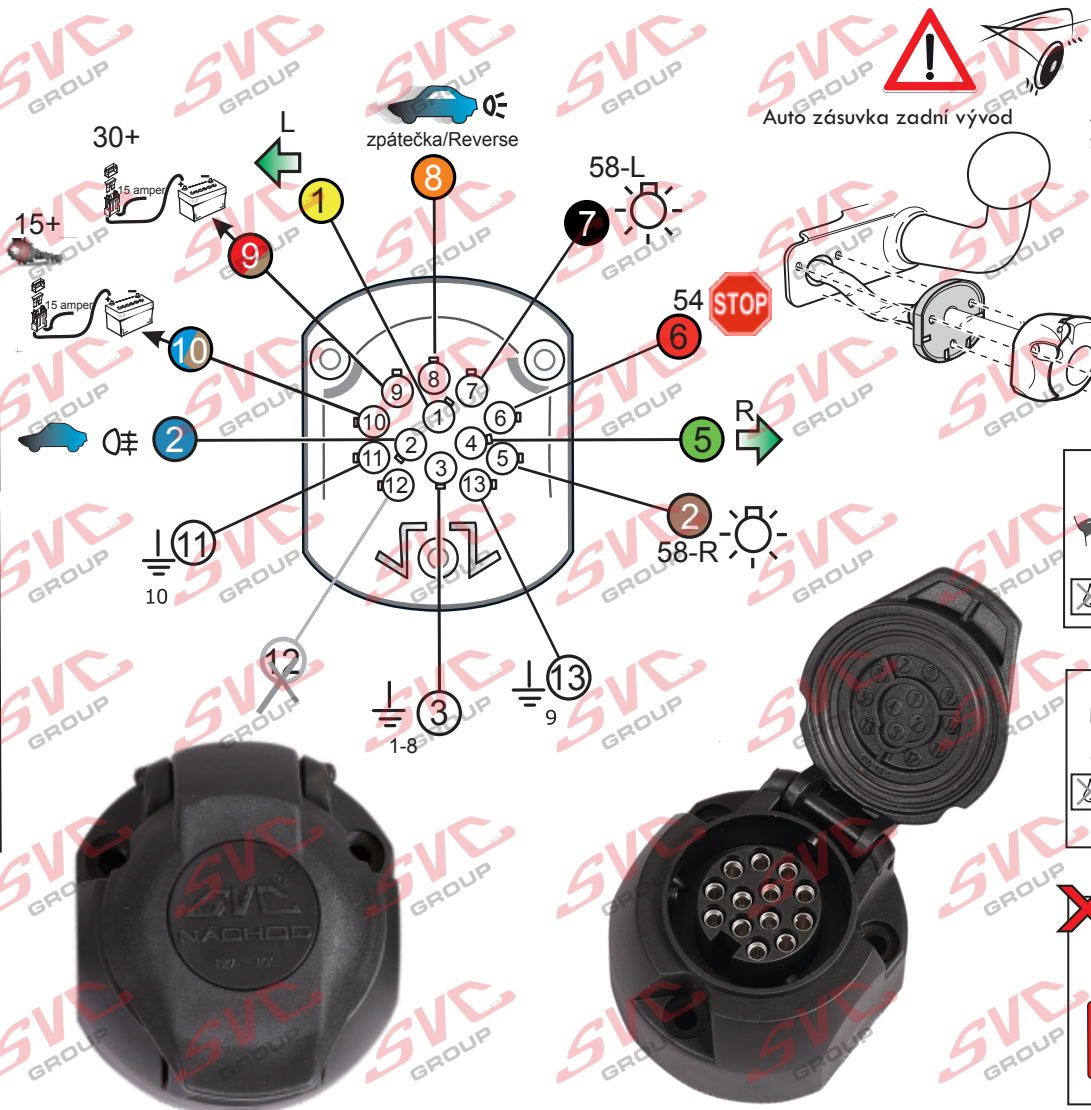

## 13 - pinová auto zásuvka

doporučená pro nosiče kol

[www.svccgroup.cz](http://www.svccgroup.cz)

### Zapojení 13 pinové auto zásuvky

1	L	- Žlutá - Yellow	21 W
2	0E	- Modrá - Blue	2x21 W
3	1-8	- Bílá - White	Ukostonění pro pin Earth for contact č. 1-8
4	R	- Zelená - Gren	21 W
5	58-R	- Hnědá - Brown	21 W
6	54 Ø 1mm	- Červená - Red	3x21 W
7	58-L	- Černá - Black	21 W
8	0E Spátečka/Reverz	- Oranžová - Orange	2x21W
9	30+ max 20 ampere	- Červeno/Hněd. - Red/Brown	Max 20A
10	15+ max 20 ampere Ø 2,5mm	- Modro Hněd. - Blue/Brown	Max 20A
11	10	- Bílá - White	Ukostonnění pro pin Earth for contact č. 10
		- Šedivá - Grey	Běžně se nepoužívá Not usually used
13	9	- Bílá - White	Ukostonnění pro pin Earth for contact č. 9