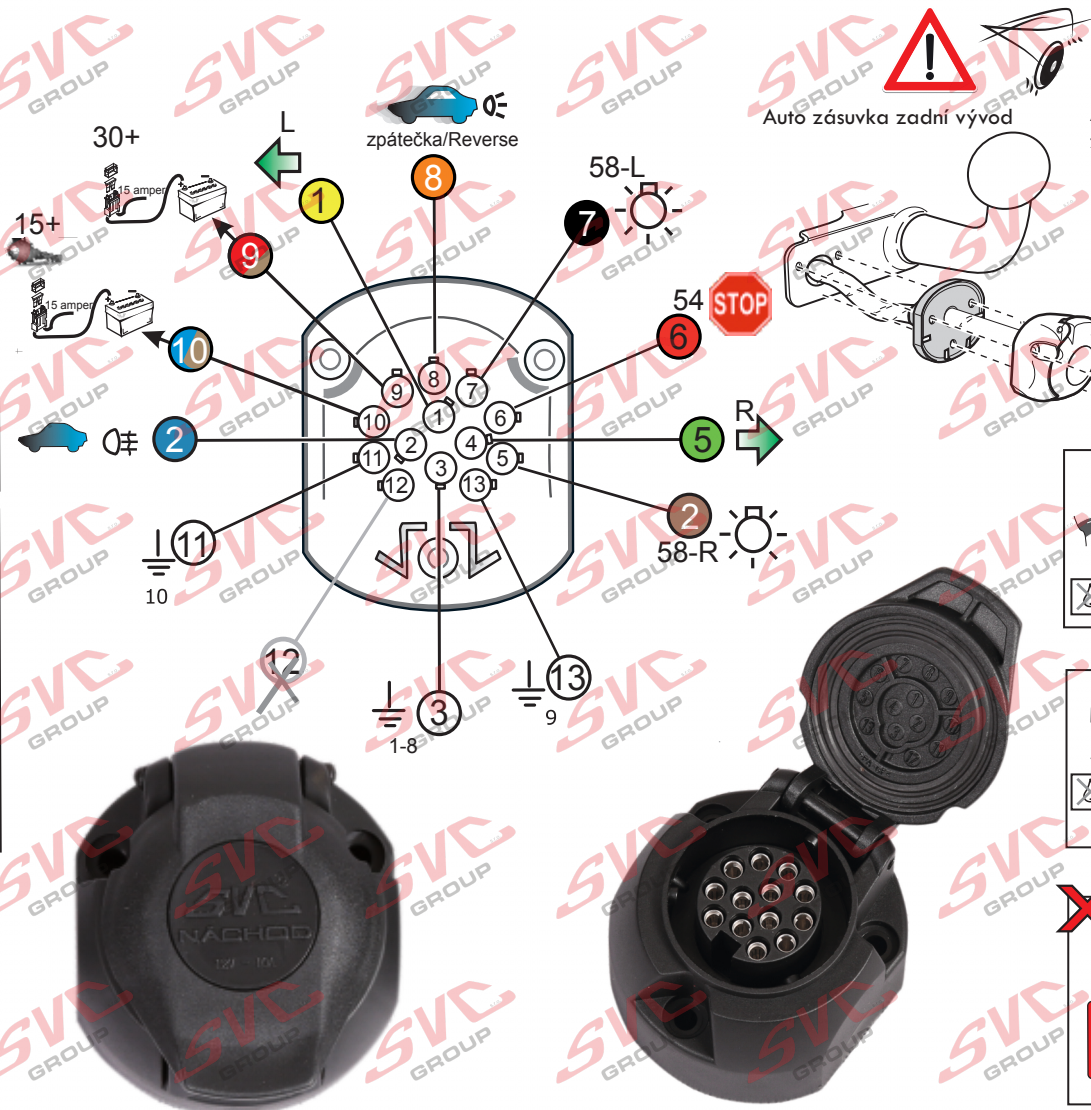

## Zapojení auto zásuvky pro tažné zařízení SVC GROUP

13 - pinová auto zásuvka *doporučená pro nosiče kol*

[www.svccgroup.cz](http://www.svccgroup.cz)

### Zapojení 13 pinové auto zásuvky

1	L	- Žlutá - Yellow	21 W
2	$\emptyset$	- Modrá - Blue	2x21 W
3	1-8	- Bílá - White	Ukostonění pro pin Earth for contact č. 1-8
4	R	- Zelená - Gren	21 W
5	58-R	- Hnědá - Brown	21 W
6	54 $\emptyset$ 1mm	- Červená - Red	3x21 W
7	58-L	- Černá - Black	21 W
8	$\emptyset$ Spátečka/Reverz	- Oranžová - Orange	2x21W
9	30+ max 20 ampere	- Červeno/Hněd. - Red/Brown	Max 20A
10	15+ max 20 ampere $\emptyset$ 2,5mm	- Modro Hněd. - Blue/Brown	Max 20A
11	10	- Bílá - White	Ukostonění pro pin Earth for contact č. 10
		- Šedivá - Grey	Běžně se nepoužívá Not usually used
13	9	- Bílá - White	Ukostonění pro pin Earth for contact č. 9

Auto zásuvka zadní vývod

Auto zásuvka SKL boční vývod  
zaklápění pod nárazník s prodlouženou zárukou

ISO/DIN 11446