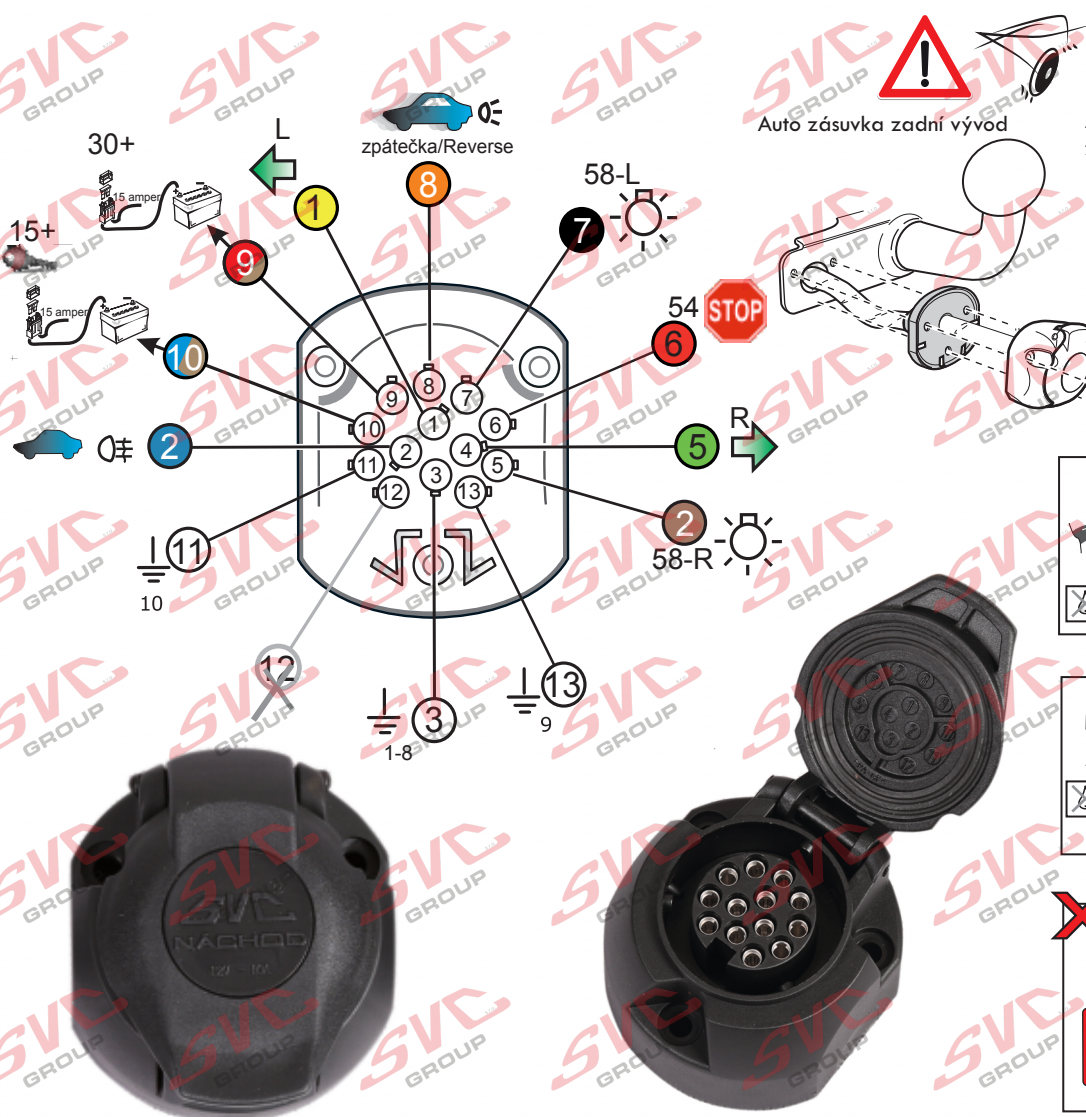

Zapojení auto zásuvky pro tažné zařízení SVC GROUP

13 - pinová auto zásuvka

doporučená pro nosiče kol

www.svgroup.cz

Zapojení 13 pinové auto zásuvky

1	L	- Žlutá - Yellow	21 W
2	\emptyset	- Modrá - Blue	2x21 W
3	1-8	- Bílá - White	Ukostoní pro pin Earth for contact č. 1-8
4	R	- Zelená - Gren	21 W
5	58-R	- Hnědá - Brown	21 W
6	54 Ø 1mm	- Červená - Red	3x21 W
7	58-L	- Černá - Black	21 W
8	\emptyset Spátečka/Reverz	- Oranžová - Orange	2x21W
9	30+ max 20 ampér	- Červeno/Hněd. - Red/Brown	Max 20A
10	15+ max 20 ampér Ø 2,5mm	- Modro Hněd. - Blue/Brown	Max 20A
11	10	- Bílá - White	Ukostoní pro pin Earth for contact č. 10
		- Šedivá - Grey	Běžně se nepoužívá Not usually used
13	9	- Bílá - White	Ukostoní pro pin Earth for contact č. 9

Auto zásuvka zadní vývod

Auto zásuvka SKL boční vývod
zaklápění pod nárazník s prodlouženou zárukou

ISO/DIN 11446