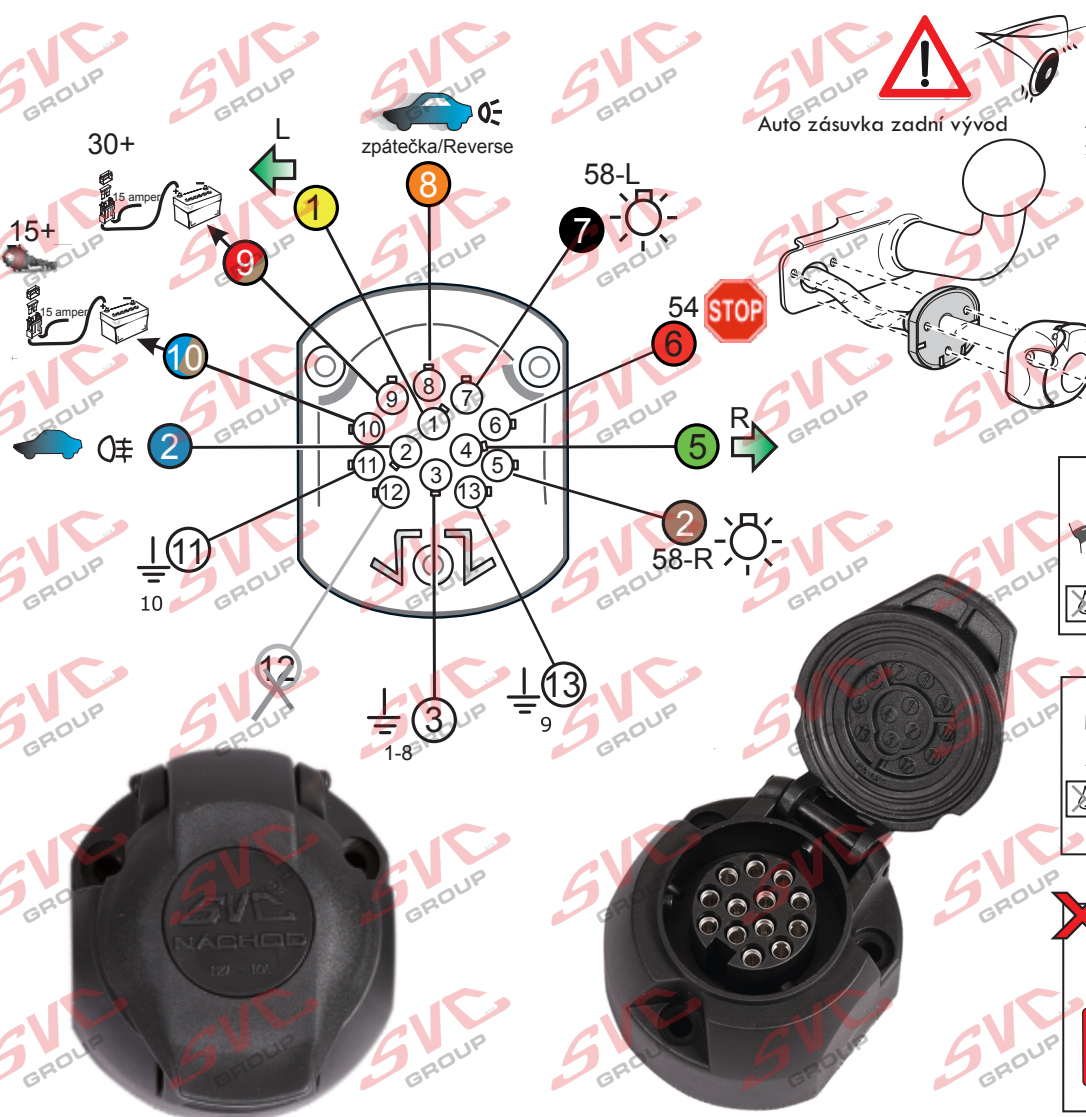

## Zapojení auto zásuvky pro tažné zařízení SVC GROUP

13 - pinová auto zásuvka *doporučená pro nosiče kol*

[www.svccgroup.cz](http://www.svccgroup.cz)

### Zapojení 13 pinové auto zásuvky

1	L	- Žlutá - Yellow	21 W
2	$\emptyset$	- Modrá - Blue	2x21 W
3	1-8	- Bílá - White	Ukostonění pro pin Earth for contact č. 1-8
4	R	- Zelená - Gren	21 W
5	58-R	- Hnědá - Brown	21 W
6	54 $\emptyset$ 1mm	- Červená - Red	3x21 W
7	58-L	- Černá - Black	21 W
8	$\emptyset$ Spátečka/Reverz	- Oranžová - Orange	2x21W
9	30+ max 20 ampere	- Červeno/Hněd. - Red/Brown	Max 20A
10	15+ max 20 ampere $\emptyset$ 2,5mm	- Modro Hněd. - Blue/Brown	Max 20A
11	10	- Bílá - White	Ukostonění pro pin Earth for contact č. 10
		- Šedivá - Grey	Běžně se nepoužívá Not usually used
13	9	- Bílá - White	Ukostonění pro pin Earth for contact č. 9

Auto zásuvka zadní vývod

Auto zásuvka SKL boční vývod  
zaklápění pod nárazník s prodlouženou zárukou

ISO/DIN 11446