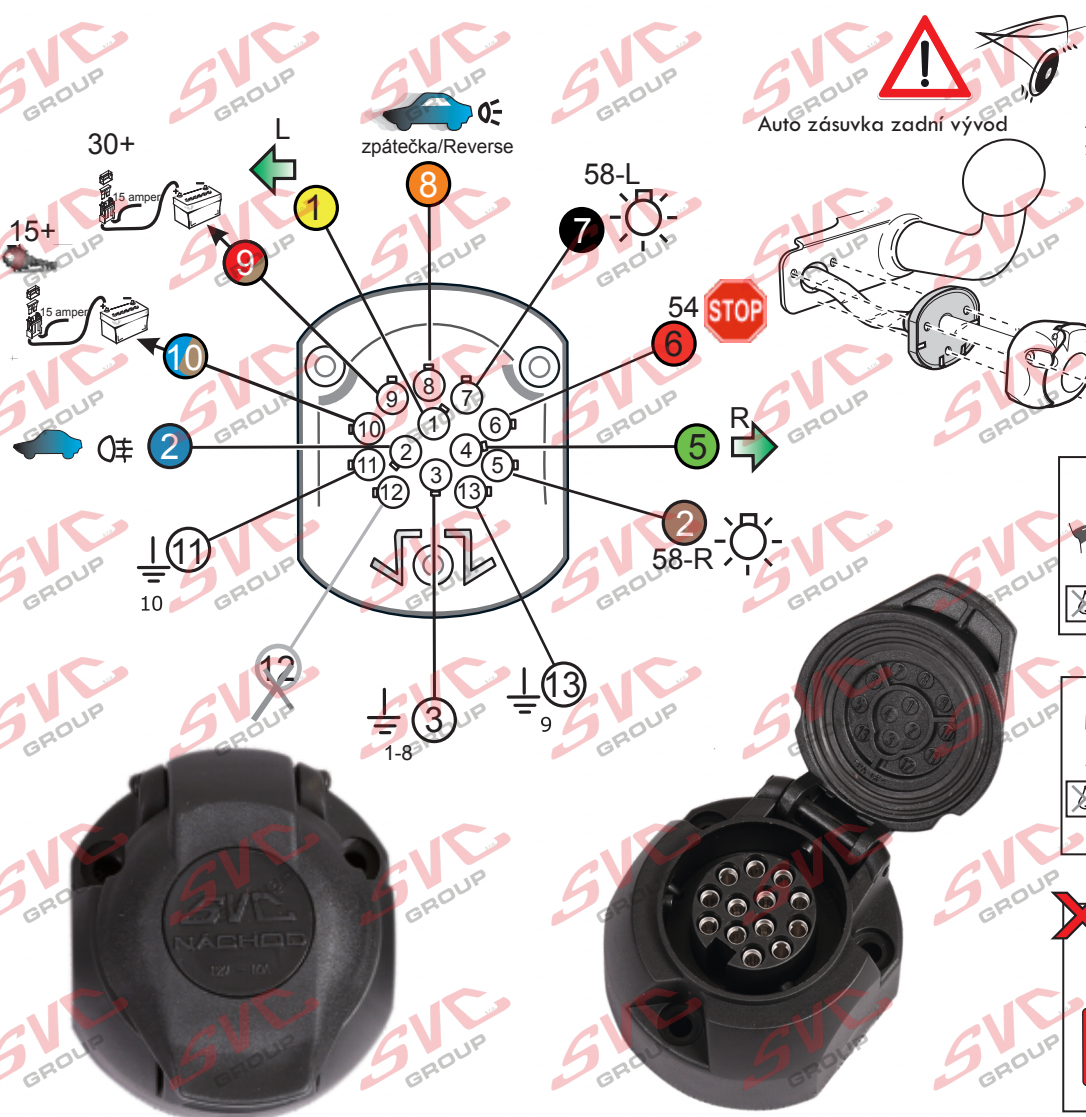

Vysokov 179
547 01 Náchod
Česká republika

+420 603 360 607 +420 491421021 svc@svgroup.cz

Zapojení auto zásuvky pro tažné zařízení SVC GROUP

13 - pinová auto zásuvka *doporučená pro nosiče kol*

www.svcgroup.cz

Zapojení 13 pinové auto zásuvky

1	L	- Žlutá - Yellow	21 W
2	\emptyset	- Modrá - Blue	2x21 W
3	1-8	- Bílá - White	Ukostoní pro pin Earth for contact č. 1-8
4	R	- Zelená - Green	21 W
5	58-R	- Hnědá - Brown	21 W
6	54 Ø 1mm	- Červená - Red	3x21 W
7	58-L	- Černá - Black	21 W
8	\emptyset Spátečka/Reverz	- Oranžová - Orange	2x21W
9	30+ max 20 ampér	- Červeno/Hněd. - Red/Brown	Max 20A
10	15+ max 20 ampér Ø 2,5mm	- Modro Hněd. - Blue/Brown	Max 20A
11	10	- Bílá - White	Ukostoní pro pin Earth for contact č. 10
		- Šedivá - Grey	Běžně se nepoužívá Not usually used
13	9	- Bílá - White	Ukostoní pro pin Earth for contact č. 9

ISO/DIN 11446

Auto zásuvka SKL boční vývod
zaklápění pod nárazník s prodlouženou zárukou