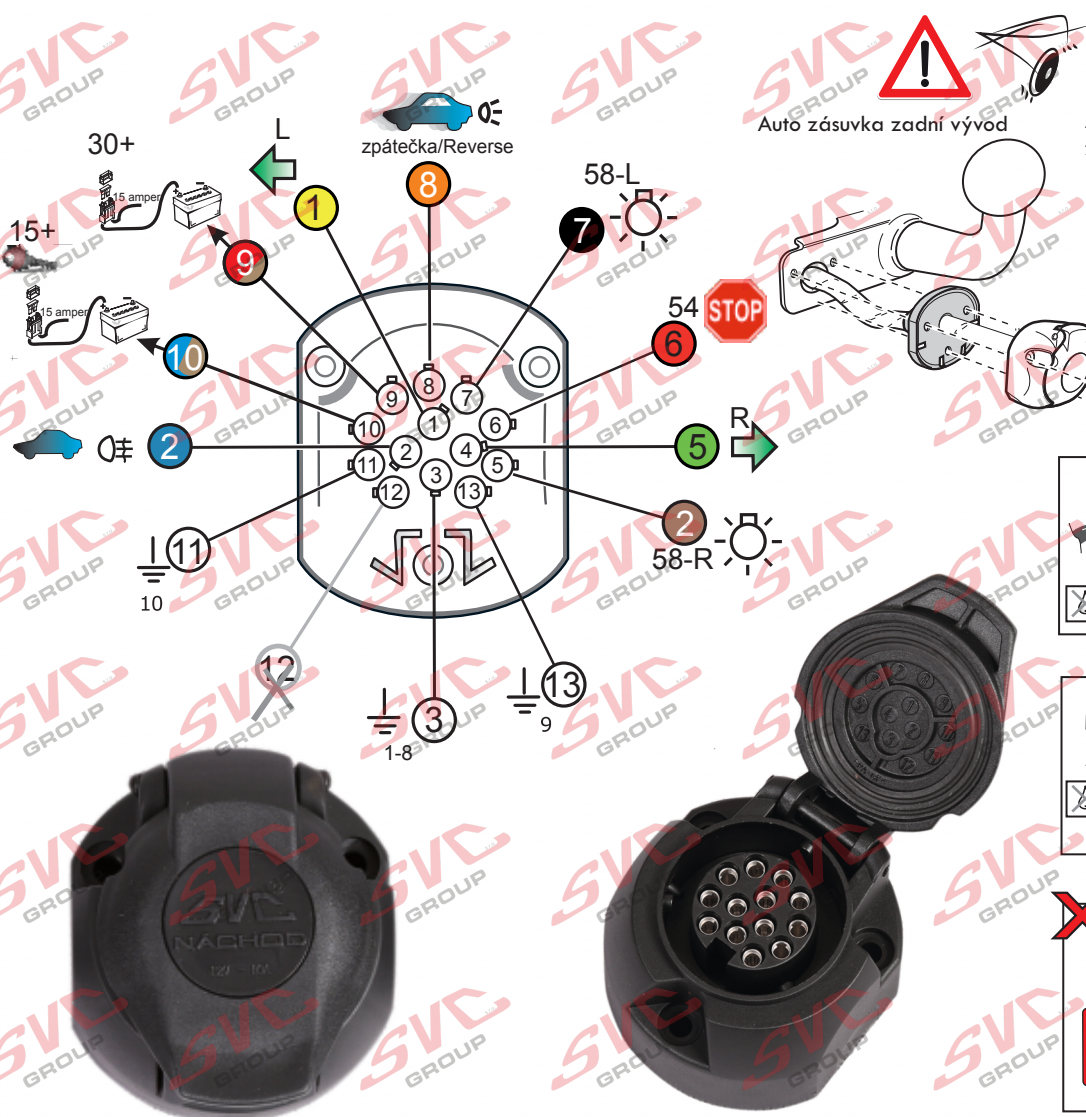

Vysokov 179
547 01 Náchod
Česká republika

+420 603 360 607 +420 491421021 svc@svccgroup.cz

Zapojení auto zásuvky pro tažné zařízení SVC GROUP

13 - pinová auto zásuvka

doporučená pro nosiče kol

www.svccgroup.cz

Zapojení 13 pinové auto zásuvky

1	L	- Žlutá - Yellow	21 W
2	\emptyset	- Modrá - Blue	2x21 W
3	1-8	- Bílá - White	Ukostoní pro pin Earth for contact č. 1-8
4	R	- Zelená - Gren	21 W
5	58-R	- Hnědá - Brown	21 W
6	54 Ø 1mm	- Červená - Red	3x21 W
7	58-L	- Černá - Black	21 W
8	\emptyset Spátečka/Reverz	- Oranžová - Orange	2x21W
9	30+ max 20 amper	- Červeno/Hněd. - Red/Brown	Max 20A
10	15+ max 20 amper Ø 2,5mm	- Modro Hněd. - Blue/Brown	Max 20A
11	10	- Bílá - White	Ukostoní pro pin Earth for contact č. 10
		- Šedivá - Grey	Běžně se nepoužívá Not usually used
13	9	- Bílá - White	Ukostoní pro pin Earth for contact č. 9

Auto zásuvka zadní vývod

Auto zásuvka SKL boční vývod
zaklápění pod nárazník s prodlouženou zárukou

ISO/DIN 11446