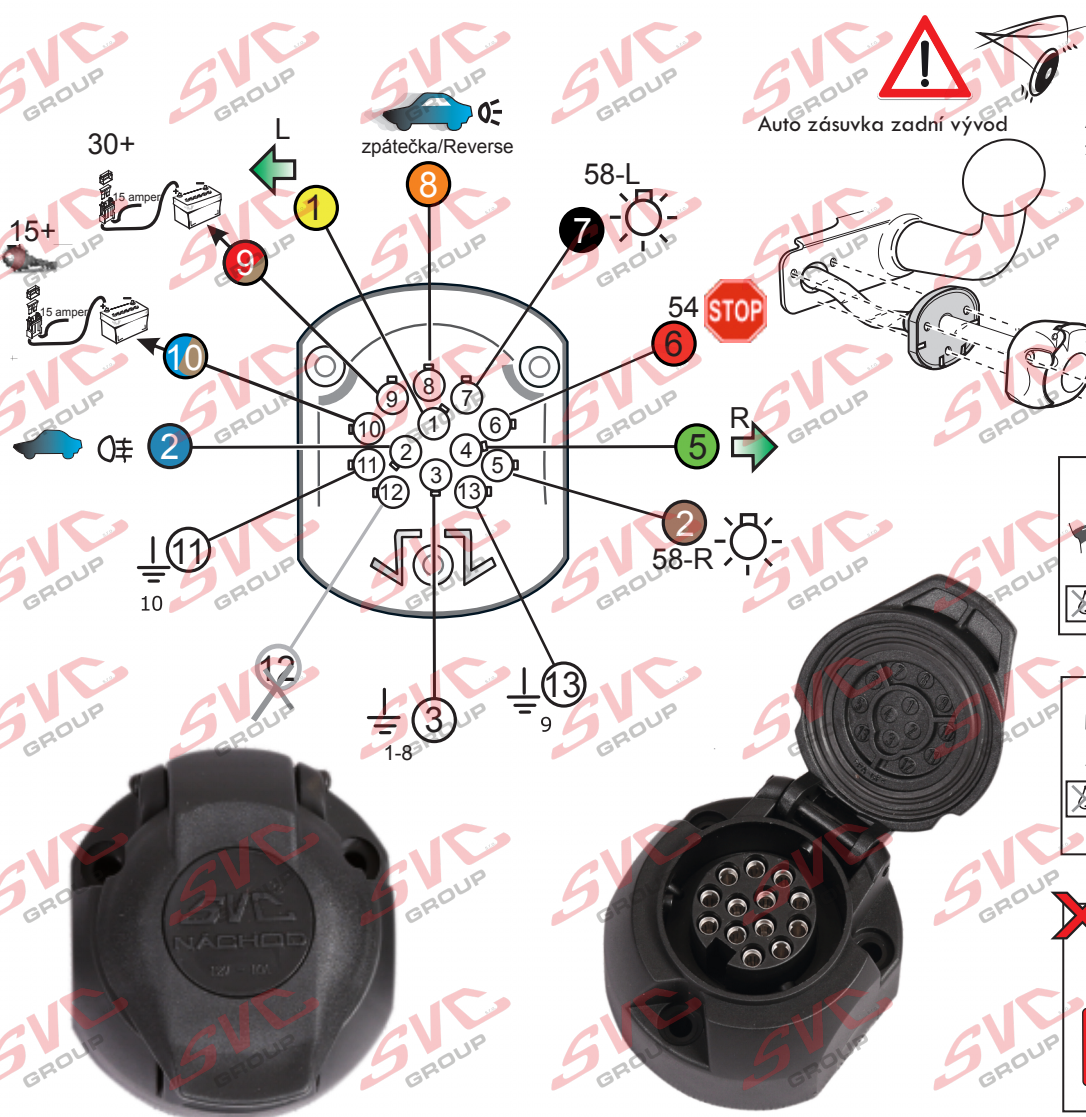

Vysokov 179
547 01 Náchod
Česká republika

+420 603 360 607 +420 491421021 svc@svccgroup.cz

Zapojení auto zásuvky pro tažné zařízení SVC GROUP

13 - pinová auto zásuvka

doporučená pro nosiče kol

www.svccgroup.cz

Zapojení 13 pinové auto zásuvky

1	L	- Žlutá - Yellow	21 W
2	0E	- Modrá - Blue	2x21 W
3	1-8	- Bílá - White	Ukostonění pro pin Earth for contact č. 1-8
4	R	- Zelená - Gren	21 W
5	58-R	- Hnědá - Brown	21 W
6	54 Ø 1mm	- Červená - Red	3x21 W
7	58-L	- Černá - Black	21 W
8	0E Spátečka/Reverz	- Oranžová - Orange	2x21W
9	30+ max 20 ampere	- Červeno/Hněd. - Red/Brown	Max 20A
10	15+ max 20 ampere Ø 2,5mm	- Modro Hněd. - Blue/Brown	Max 20A
11	10	- Bílá - White	Ukostonnění pro pin Earth for contact č. 10
		- Šedivá - Grey	Běžně se nepoužívá Not usually used
13	9	- Bílá - White	Ukostonnění pro pin Earth for contact č. 9

Auto zásuvka zadní vývod

Auto zásuvka SKL boční vývod
zaklápění pod nárazník s prodlouženou zárukou

ISO/DIN 11446