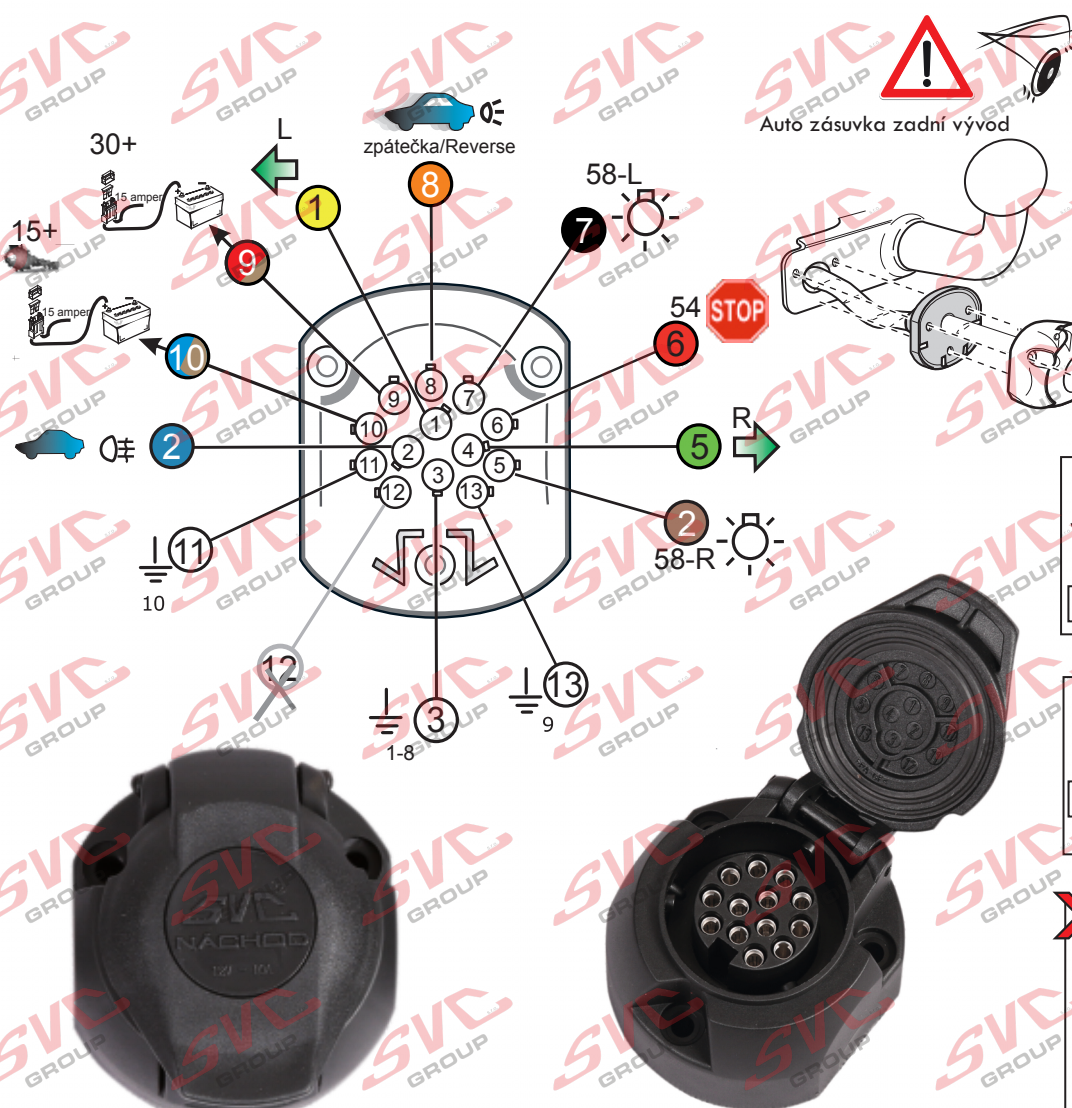

# Zapojení auto zásuvky pro tažné zařízení SVC GROUP

## 13 - pinová auto zásuvka *doporučená pro nosiče kol*

[www.svccgroup.cz](http://www.svccgroup.cz)

### Zapojení 13 pinové auto zásuvky

1	L	- Žlutá - Yellow	21 W
2		- Modrá - Blue	2x21 W
3	1-8	- Bílá - White	Ukostonění pro pin Earth for contact č. 1-8
4	R	- Zelená - Gren	21 W
5	58-R	- Hnědá - Brown	21 W
6	54 ∅ 1mm	- Červená - Red	3x21 W
7	58-L	- Černá - Black	21 W
8		- Oranžová - Orange	2x21W
9	max 20 ampere	- Červeno/Hněd. - Red/Brown	Max 20A
10	max 20 ampere ∅ 2,5mm	- Modro Hněd. - Blue/Brown	Max 20A
11	10	- Bílá - White	Ukostonnění pro pin Earth for contact č. 10
		- Šedivá - Grey	Běžně se nepoužívá Not usually used
13	9	- Bílá - White	Ukostonnění pro pin Earth for contact č. 9