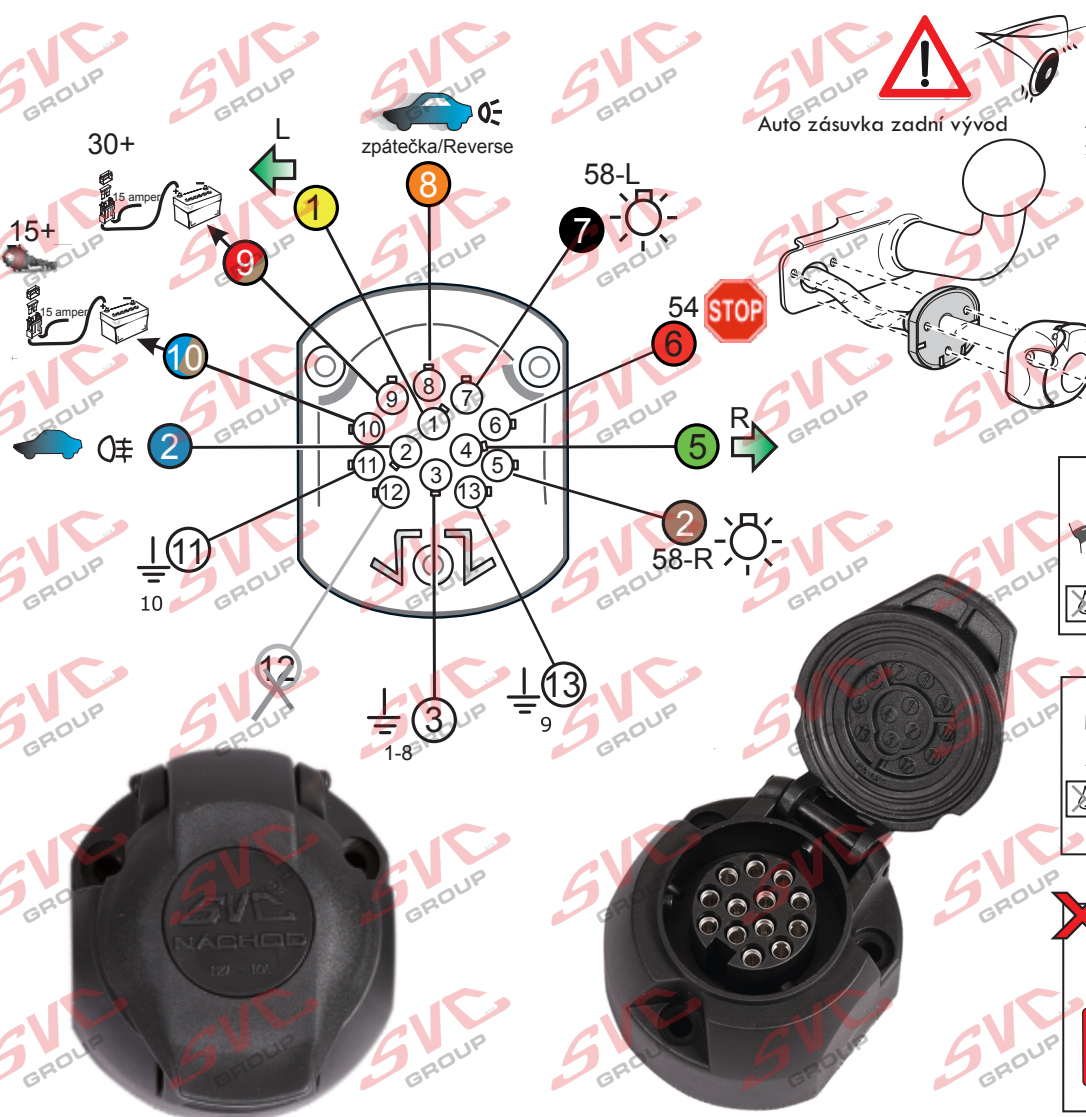

Vysokov 179
547 01 Náchod
Česká republika

+420 603 360 607 +420 491421021 svc@svgroup.cz

Zapojení auto zásuvky pro tažné zařízení SVC GROUP

13 - pinová auto zásuvka *doporučená pro nosiče kol*

www.svgroup.cz

Zapojení 13 pinové auto zásuvky

1	L	- Žlutá - Yellow	21 W
2	\emptyset	- Modrá - Blue	2x21 W
3	1-8	- Bílá - White	Ukostoní pro pin Earth for contact č. 1-8
4	R	- Zelená - Green	21 W
5	58-R	- Hnědá - Brown	21 W
6	54 Ø 1mm	- Červená - Red	3x21 W
7	58-L	- Černá - Black	21 W
8	\emptyset Spátečka/Reverz	- Oranžová - Orange	2x21W
9	30+ max 20 ampér	- Červeno/Hněd. - Red/Brown	Max 20A
10	15+ max 20 ampér Ø 2,5mm	- Modro Hněd. - Blue/Brown	Max 20A
11	10	- Bílá - White	Ukostoní pro pin Earth for contact č. 10
		- Šedivá - Grey	Běžně se nepoužívá Not usually used
13	9	- Bílá - White	Ukostoní pro pin Earth for contact č. 9

Auto zásuvka zadní vývod

Auto zásuvka SKL boční vývod
zaklápění pod nárazník s prodlouženou zárukou

ISO/DIN 11446