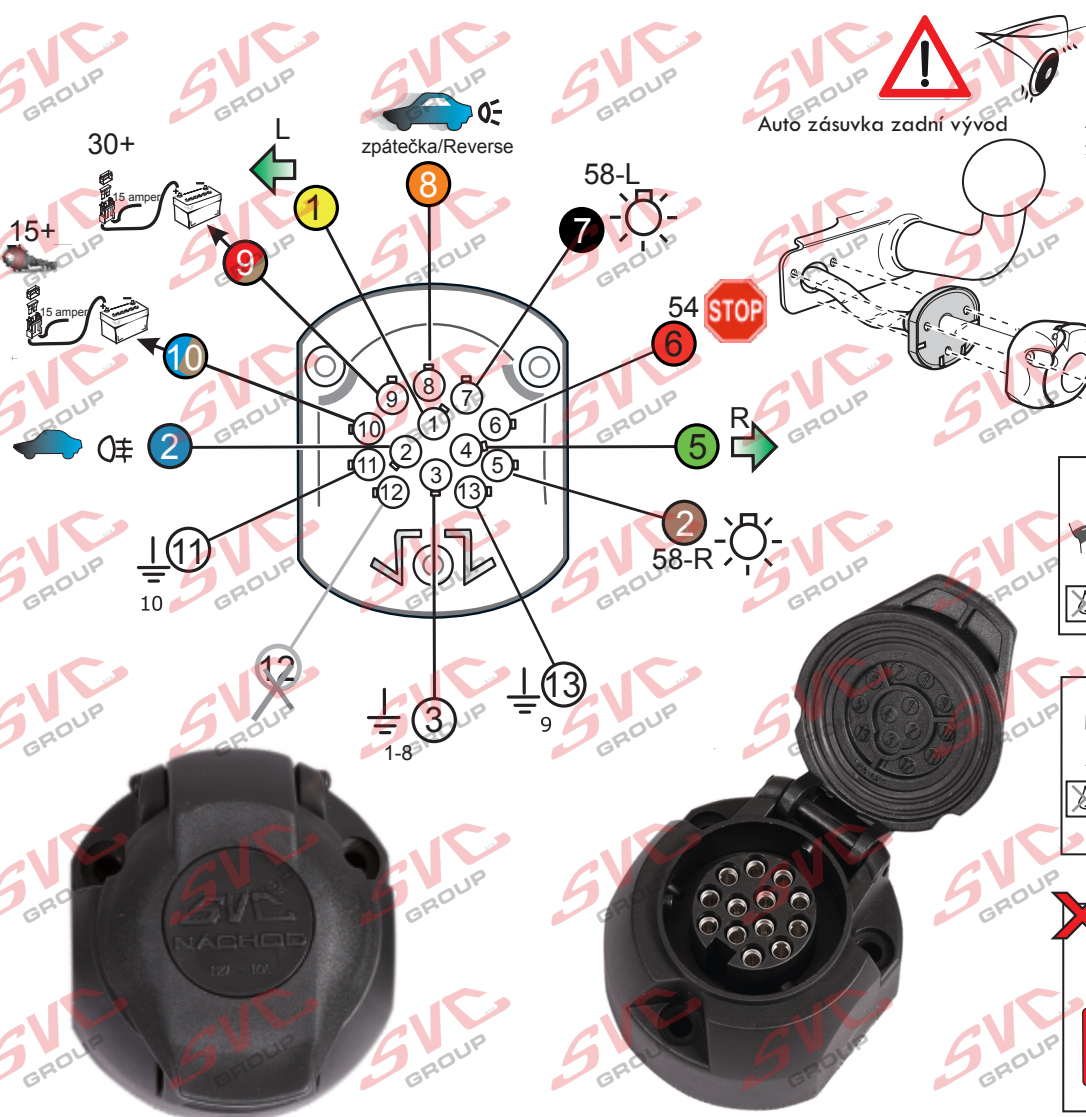

## Zapojení auto zásuvky pro tažné zařízení SVC GROUP

13 - pinová auto zásuvka *doporučená pro nosiče kol*

[www.svccgroup.cz](http://www.svccgroup.cz)

### Zapojení 13 pinové auto zásuvky

1	L	- Žlutá - Yellow	21 W
2	$\emptyset$	- Modrá - Blue	2x21 W
3	1-8	- Bílá - White	Ukostoní pro pin Earth for contact č. 1-8
4	R	- Zelená - Green	21 W
5	58-R	- Hnědá - Brown	21 W
6	54 Ø 1mm	- Červená - Red	3x21 W
7	58-L	- Černá - Black	21 W
8	$\emptyset$ Spátečka/Reverz	- Oranžová - Orange	2x21W
9	30+ max 20 ampér	- Červená/Hněd. - Red/Brown	Max 20A
10	15+ max 20 ampér Ø 2,5mm	- Modro Hněd. - Blue/Brown	Max 20A
11	10	- Bílá - White	Ukostoní pro pin Earth for contact č. 10
		- Šedivá - Grey	Běžně se nepoužívá Not usually used
13	9	- Bílá - White	Ukostoní pro pin Earth for contact č. 9

Auto zásuvka zadní vývod

Auto zásuvka SKL boční vývod  
zaklápění pod nárazník s prodlouženou zárukou

ISO/DIN 11446