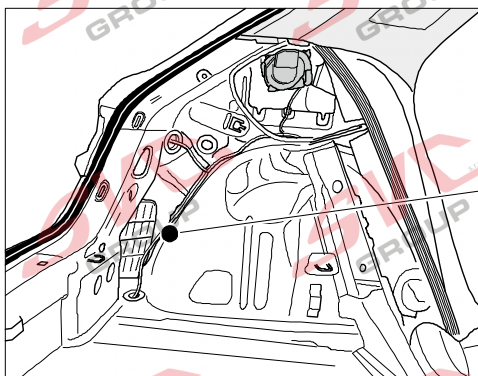

Vozidlo bez přípravy pro přípojku tažného zařízení

www.svcgroup.cz

SVC GROUP. s.r.o

Průmyslová zóna 179

547 01 Náchod

Česká Republika

SVC GROUP ©-11/19