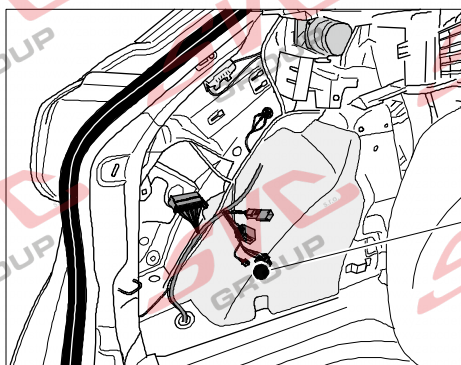

Vozidlo s přípravou pro přípojku tažného zařízení