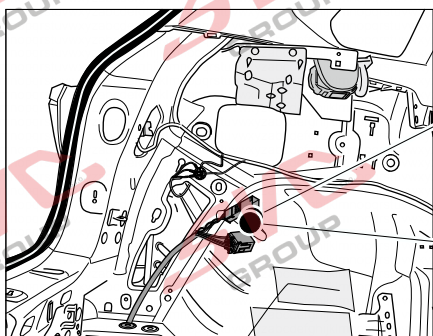

Vozidlo bez přípravy pro přípojku tažného zařízení

www.svcgroup.cz

SVC GROUP. s.r.o

Průmyslová zóna 179

547 01 Náchod

Česká Republika

SVC GROUP ©-11/19