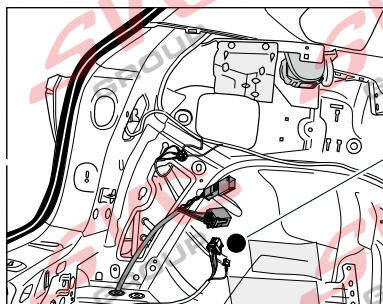

Jsou to elektro přípojky v naší nabídce pro 7 pinů: VW-190-B1 nebo EJ 737342

13Pinů: VW-190-H1 nebo EJ 748242

VW Tiguan
VW T-Roc

05/2016 >>

01/2018 >>

Vozidlo s přípravou pro přípojku tažného zařízení

rd
12 PIN