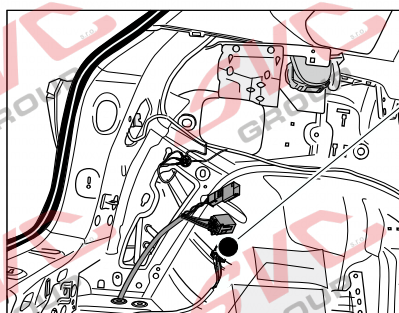

Jsou to elektro přípojky v naší nabídce pro 7 pinů: VW-190-B1 nebo EJ 737342

13Pinů: VW-190-H1 nebo EJ 748242

VW Tiguan
VW T-Roc

05/2016 >>

01/2018 >>

Vozidlo s přípravou pro přípojku tažného zařízení

rd
12 PIN