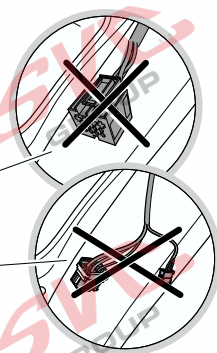

Umístění konektorů pro vozidlo s přípravou a bez přípravy pro tažné zařízení

Nejste li si jistý výbavou vozu použijte elktropřípojku u které se nemusí rozlišovat vozidlo s přípravou a bez přípravy

Jsou to elektro přípojky v naší nabídce pro 7 pinů: VW-190-B1 nebo EJ 737342

13Pinů: VW-190-H1 nebo EJ 748242

ŠKODA Karog

09/2017 ->

Vozidlo s přípravou pro přípojku tažného zařízení

bk
6 PIN bk
10 PIN

Vozidlo bez přípravy pro přípojku tažného zařízení

www.svcgroup.cz

SVC GROUP s.r.o