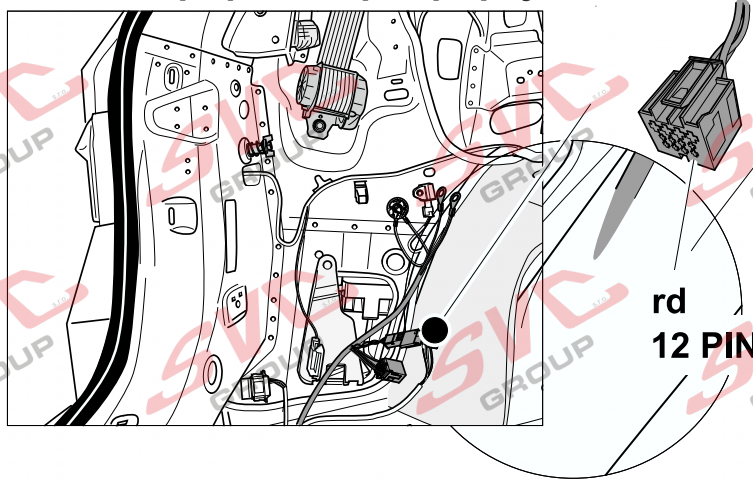

Vozidlo s přípravou pro přípojku tažného zařízení