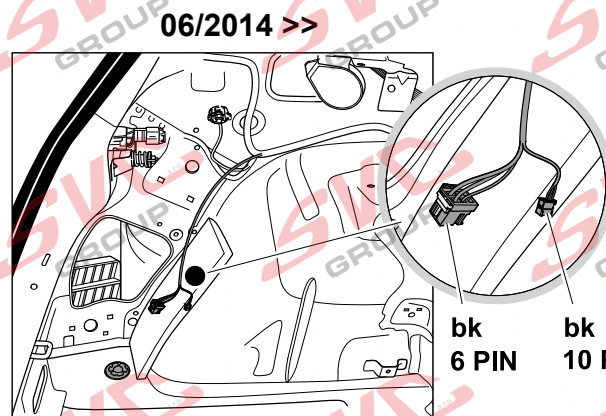

06/2014 >>

Vozidlo bez přípravy pro přípojku tažného zařízení