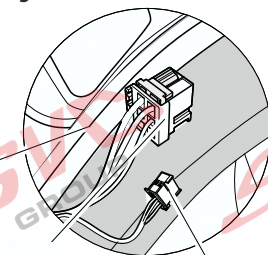

Jsou to elektro přípojky v naší nabídce pro 7 pinů: VW-190-B1 nebo EJ 737342

13Pinů: VW-190-H1 nebo EJ 748242

SEAT Arona

11/2017 >>

Vozidlo s přípravou pro přípojku tažného zařízení

bk
6 PIN

bk
10 PIN

Vozidlo bez přípravy pro přípojku tažného zařízení