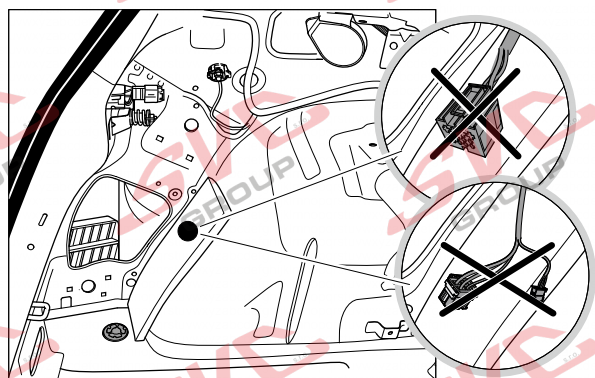

www.svcgroup.cz

SVC GROUP ©-11/19

SVC GROUP. s.r.o

Průmyslová zóna 179
547 01 Náchod
Česká Republika