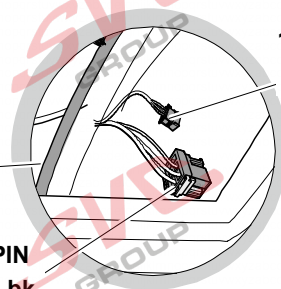

Jsou to elektro přípojky v naší nabídce pro 7 pinů: VW-190-B1 nebo EJ 737342

13Pinů: VW-190-H1 nebo EJ 748242

AUDI A1 Sportsback

11/18 >>

Vozidlo s přípravou pro přípojku tažného zařízení

6 PIN
bk

10 PIN
bk