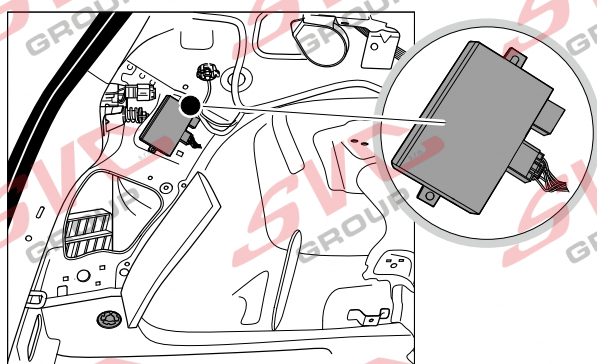

SEAT Leon 5F SC/5Door
SEAT Leon 5F ST / X-Perience

02/2013 >> 03/2020

11/2013 >> 05/2020

PR: 1D0 / 1D8 / 1M5

Vozidlo s přípravou pro přípojku tažného zařízení

Typ 1D8

Typ 1M5

rd
12 PIN