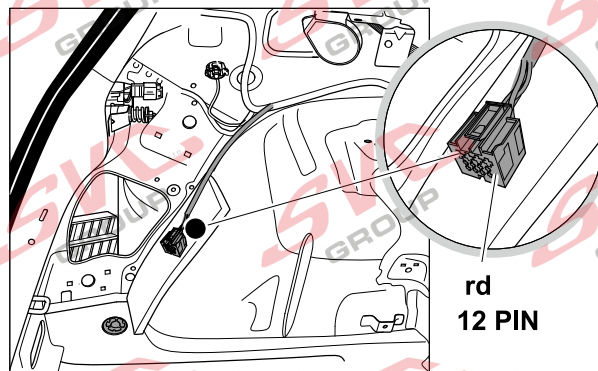

SEAT Leon 5F SC/5Door
SEAT Leon 5F ST / X-Perience

02/2013 >> 03/2020

11/2013 >> 05/2020

PR: 1D0 / 1D8 / 1M5

Vozidlo s přípravou pro přípojku tažného zařízení

Typ 1D8

Typ 1M5

rd
12 PIN