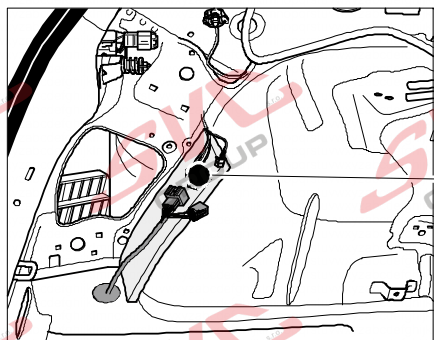

Vozidlo bez přípravy pro přípojku tažného zařízení

www.svcgroup.cz

SVC GROUP. s.r.o

Průmyslová zóna 179

547 01 Náchod

Česká Republika

SVC GROUP ©-11/19