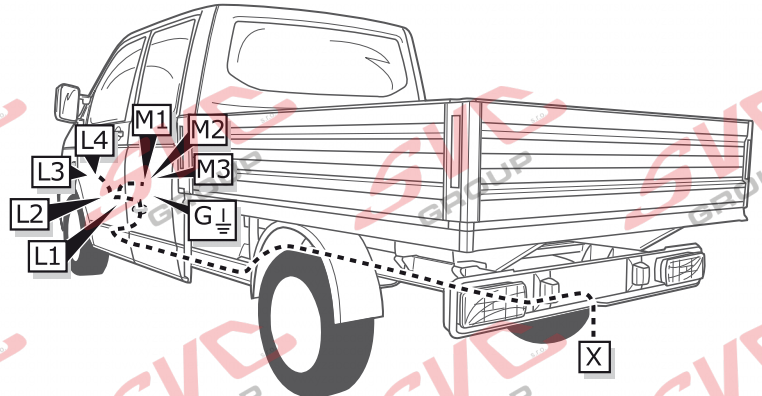

VW Transporter Van + Podvozek

VW-126-B1

VW-126-D1

s připraveným konektorem pro přípojku tažného zařízení

1