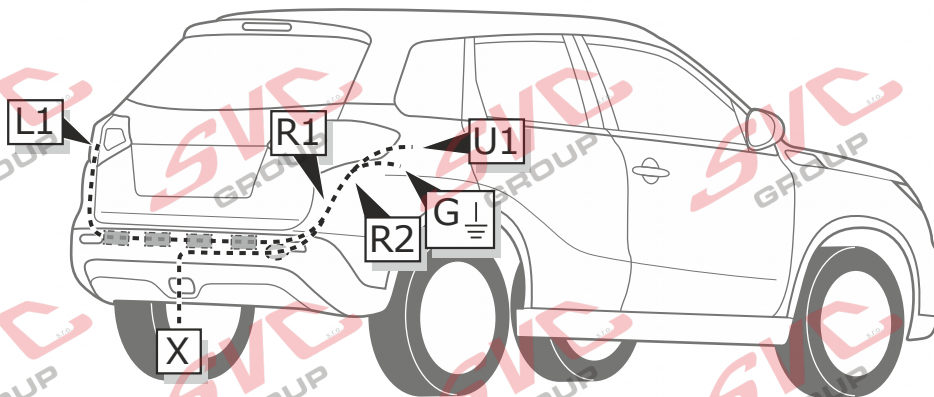

www.svcgroup.cz

Rozlišení elektropřípojek pro tažné zařízení

Přípojka bez modulu - kontroly poruchy žárovek

SX-4/S-Cross

Vitara

SVC GROUP. s.r.o.
Průmyslová zóna 179
547 01 Náchod
Česká Republika

Nevíte si rady? Potřebujete poradit?