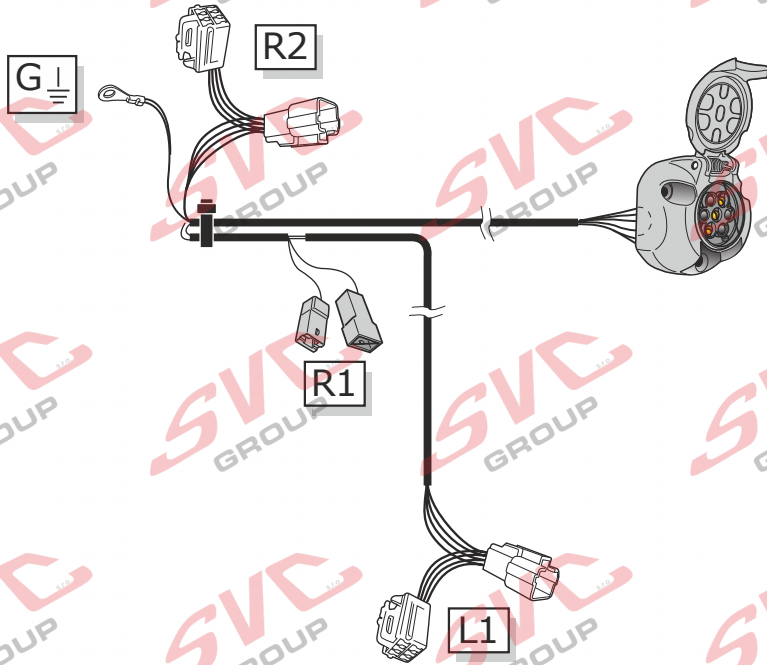

Montážní návod

(Montážny návod, Fitting instruction, Montageanleitung,
Istruzioni di montaggio, Monteringshandledning,
Asennusohje, Instruction de montage,
Montegehandleiding, Инструкция по установке)

Elektropřípojka Suzuki SX4 S-Cross 09/2013->

Elektropřípojka
Wiring kit
Trekhaakkabelset
E-satz
Faisceau D'attelage
Barra de remolque
Wiązka elektryczna
Vetokoukun vaijerisarja
Гачковий джгут

výrobce / dodavatel

SVC Group s.r.o.

Odkaz na produkt:

<https://www.svcgroup.cz/tazne-zarizeni-sro-uby-pevny-skoda-rapid-monte-carlo-10-2012-2018-p7283-v960>

www.svcgroup.cz

Rozlišení elektropřípojek pro tažné zařízení

Přípojka bez modulu - kontroly poruchy žárovek

SX-4/S-Cross

Vitara

SVC GROUP. s.r.o.
Průmyslová zóna 179
547 01 Náchod
Česká Republika

Nevíte si rady? Potřebujete poradit?