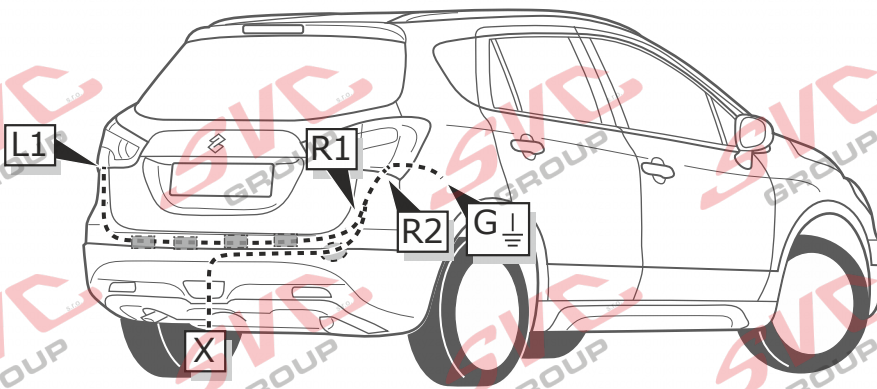

www.svcgroup.cz

Rozlišení elektropřípojek pro tažné zařízení

Přípojka bez modulu - kontroly poruchy žárovek

SX-4/S-Cross

Vitara

SVC GROUP. s.r.o.
Průmyslová zóna 179
547 01 Náchod
Česká Republika

Nevíte si rady? Potřebujete poradit?