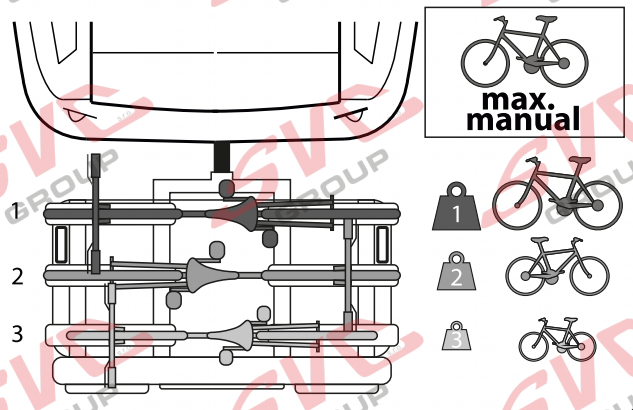

ES Atención
FIN Huomio
PL Uwaga
RU Внимание

+ **3+1** ≤ **max.**

+ ≤ **max.**

MAX.
5 km/h

Vysokov 179
547 01 Náchod, Česká Republika

+420 603 360 607 +420 491421021

www.svcgroup.cz

Service Vitver Centrum