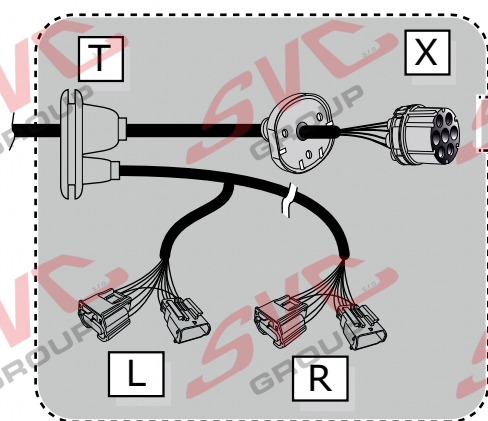

Montážní návod

(Montážny návod, Fitting instruction, Montageanleitung,
Istruzioni di montaggio, Monteringshandledning,
Asennusohje, Instruction de montage,
Montegehandleiding, Инструкция по установке)

Elektropřípojka Mercedes e Citan 09/2021->

Elektropřípojka
Wiring kit
Trekhaakkabelset
E-satz
Faisceau D'attelage
Barra de remolque
Wiązka elektryczna
Vetokoukun vaijerisarja
Гачковий джгут

výrobce / dodavatel
SVC Group s.r.o.

Odkaz na produkt:

<https://www.svcgroup.cz/tazne-zarizeni-sro-uby-pevny-skoda-rapid-monte-carlo-10-2012-2018-p7283-v960>

www.svcgroup.cz

Pro vozidla S přípravou vozu pro přípojku tažného zařízení

Tyto přípojky pro 7Pinů: HI-170-FH / 13Pinů: HI-170-HH

Nevíte si rady? Potřebujete poradit?

Náš zákaznický servis je vám k dispozici