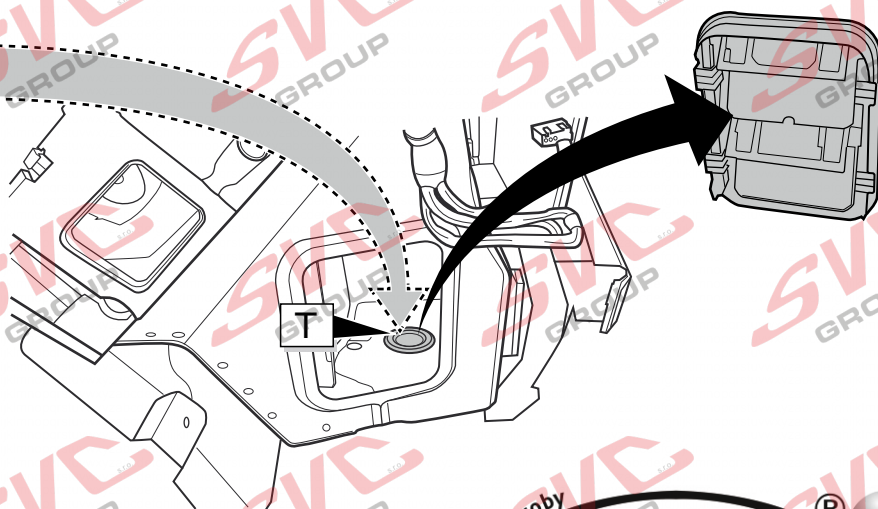

Elektropřípojka
Wiring kit
Trekhaakkabelset
E-satz
Faisceau D'attelage
Barra de remolque
Wiązka elektryczna
Vetokoukun vaijerisarja
Гачковий джгут

výrobce / dodavatel
SVC Group s.r.o.

Odkaz na produkt:

<https://www.svcgroup.cz/tazne-zarizeni-sro-uby-pevny-skoda-rapid-monte-carlo-10-2012-2018-p7283-v960>

www.svcgroup.cz

Pro vozidla S přípravou vozu pro přípojku tažného zařízení

Tyto přípojky pro 7Pinů: HI-170-FH / 13Pinů: HI-170-HH

Nevíte si rady? Potřebujete poradit?

Náš zákaznický servis je vám k dispozici