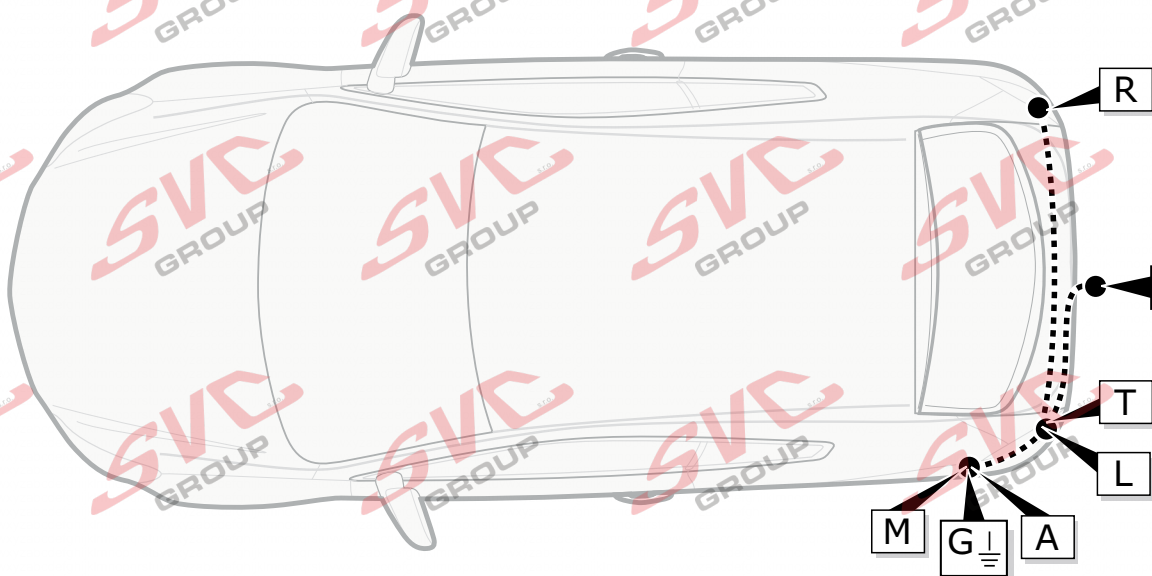

Pro vozidla S přípravou vozu pro přípojku tažného zařízení

Tyto přípojky pro 7Pinů: HI-170-FH / 13Pinů: HI-170-HH