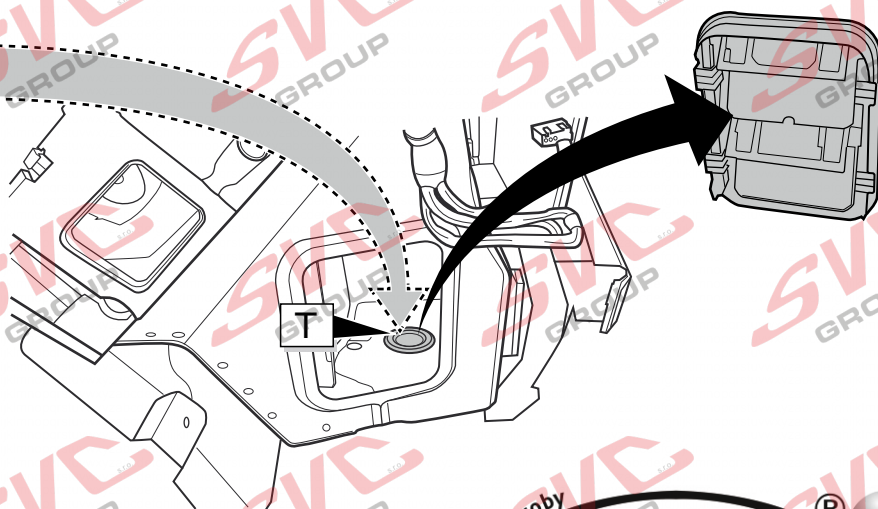

Pro vozidla S přípravou vozu pro přípojku tažného zařízení

Tyto přípojky pro 7Pinů: HI-170-FH / 13Pinů: HI-170-HH