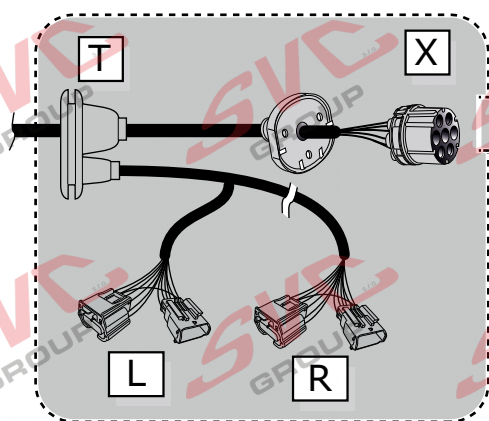

Pro vozidla S přípravou vozu pro přípojku tažného zařízení

Tyto přípojky pro 7Pinů: HI-170-FH / 13Pinů: HI-170-HH