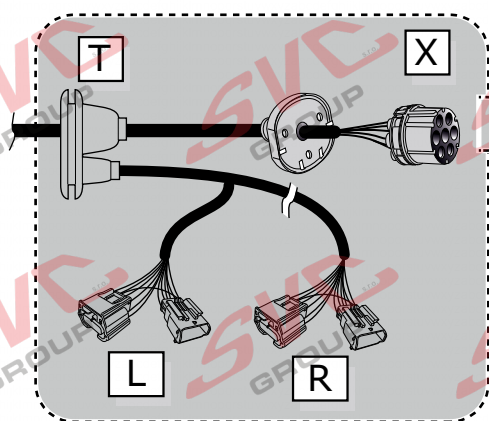

Montážní návod

(Montážny návod, Fitting instruction, Montageanleitung,
Istruzioni di montaggio, Monteringshandledning,
Asennusohje, Instruction de montage,
Montegehandleiding, Инструкция по установке)

Elektropřípojka Renault Kangoo Typ III 05/2021->

Elektropřípojka
Wiring kit
Trekhaakkabelset
E-satz
Faisceau D'attelage
Barra de remolque
Wiązka elektryczna
Vetokoukun vaijerisarja
Гачковий джгут

výrobce / dodavatel

SVC Group s.r.o.

Odkaz na produkt:

<https://www.svcgroup.cz/tazne-zarizeni-sro-uby-pevny-skoda-rapid-monte-carlo-10-2012-2018-p7283-v960>

www.svcgroup.cz

Pro vozidla S přípravou vozu pro přípojku tažného zařízení

Tyto přípojky pro 7Pinů: HI-170-FH / 13Pinů: HI-170-HH

Nevíte si rady? Potřebujete poradit?

Náš zákaznický servis je vám k dispozici