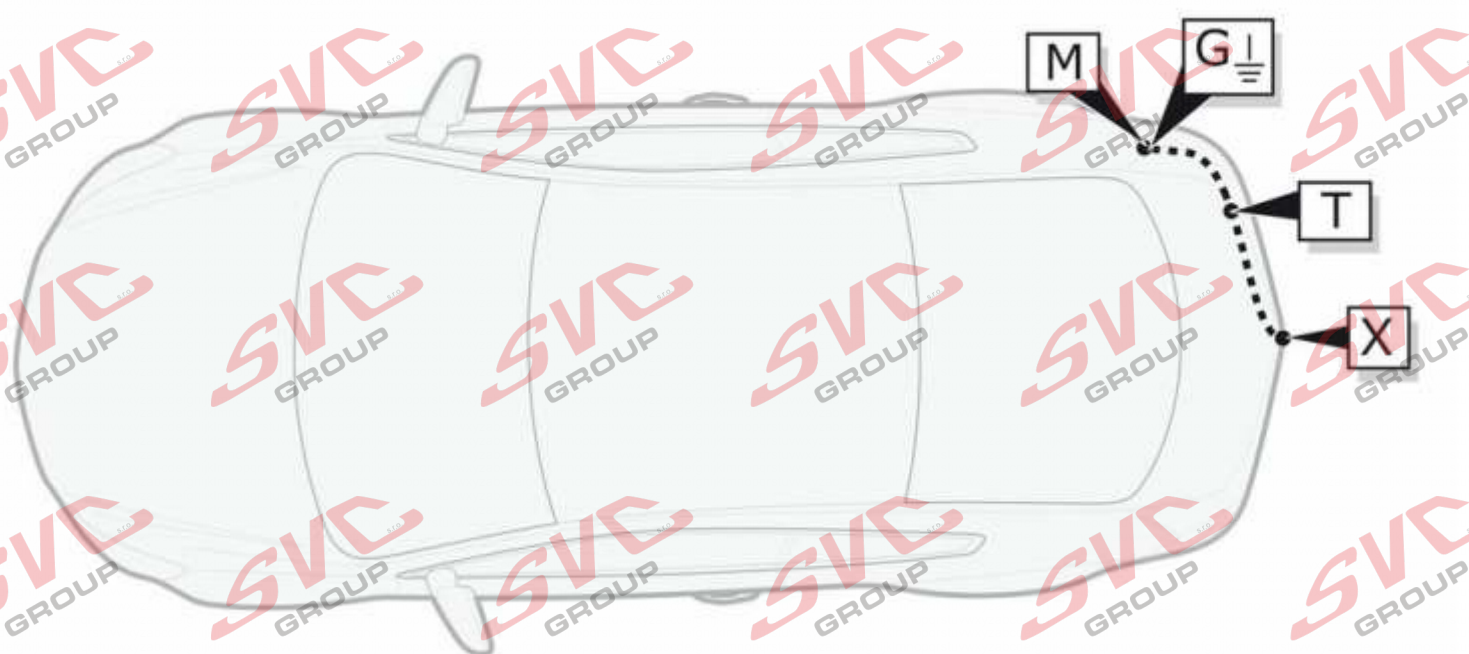

INFO

Originální elektro přípojka pro tažné zařízení a vozidla s připraveným konektorem pro elektro přípojku tažného zařízení v pravém zadním podběhu

Katalogové čísla:

pro 13 pinů: VW-268-H1

pro 7 pinů: VW-268-B1

ROUTING