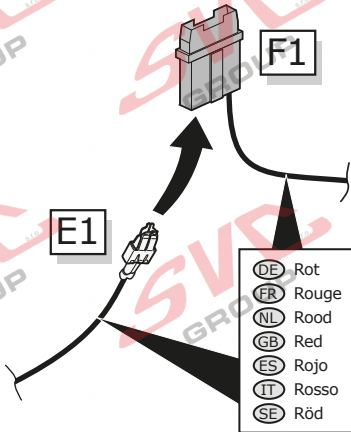

Option 2

DE Rot	CZ Červená
FR Rouge	DK Rød
NL Rood	FI Punainen
GB Red	GR Κόκκινο
ES Rojo	NO Rød
IT Rosso	PL Czerwony
SE Röd