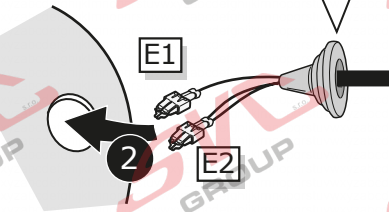

Option 2

DE Rot	CZ Červená
FR Rouge	DK Rød
NL Rood	FI Punainen
GB Red	GR Κόκκινο
ES Rojo	NO Rød
IT Rosso	PL Czerwony
SE Röd