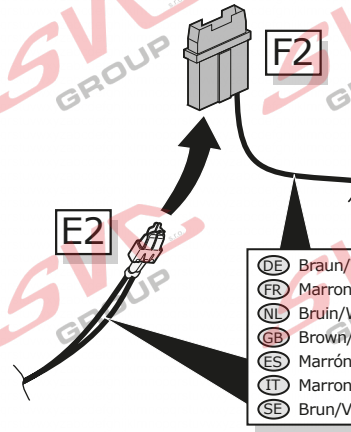

DE Braun/Weiß	CZ Hnědo/Bílá
FR Marron/Blanc	DK Brun/Hvid
NL Bruin/Wit	FI Ruskea/Valkoinen
GB Brown/White	GR Καφέ/Λευκό
ES Marrón/Blanco	NO Brun/Hvit
IT Marrone/Bianco	PL Brązowy/Biały
SE Brun/Vit