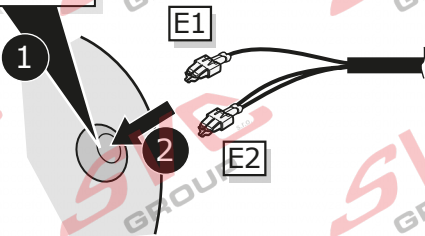

Option 1

Option 2

DE Rot	CZ Červená
FR Rouge	DK Rød
NL Rood	FI Punainen
GB Red	GR Κόκκινο
ES Rojo	NO Rød
IT Rosso	PL Czerwony
SE Röd	

DE Braun/Weiß	CZ Hnědo/Bílá
FR Marron/Blanc	DK Brun/Hvid
NL Bruin/Wit	FI Ruskea/Valkoinen
GB Brown/White	GR Καφέ/Λευκό
ES Marrón/Blanco	NO Brun/Hvit
IT Marrone/Bianco	PL Brązowy/Biały
SE Brun/Vit